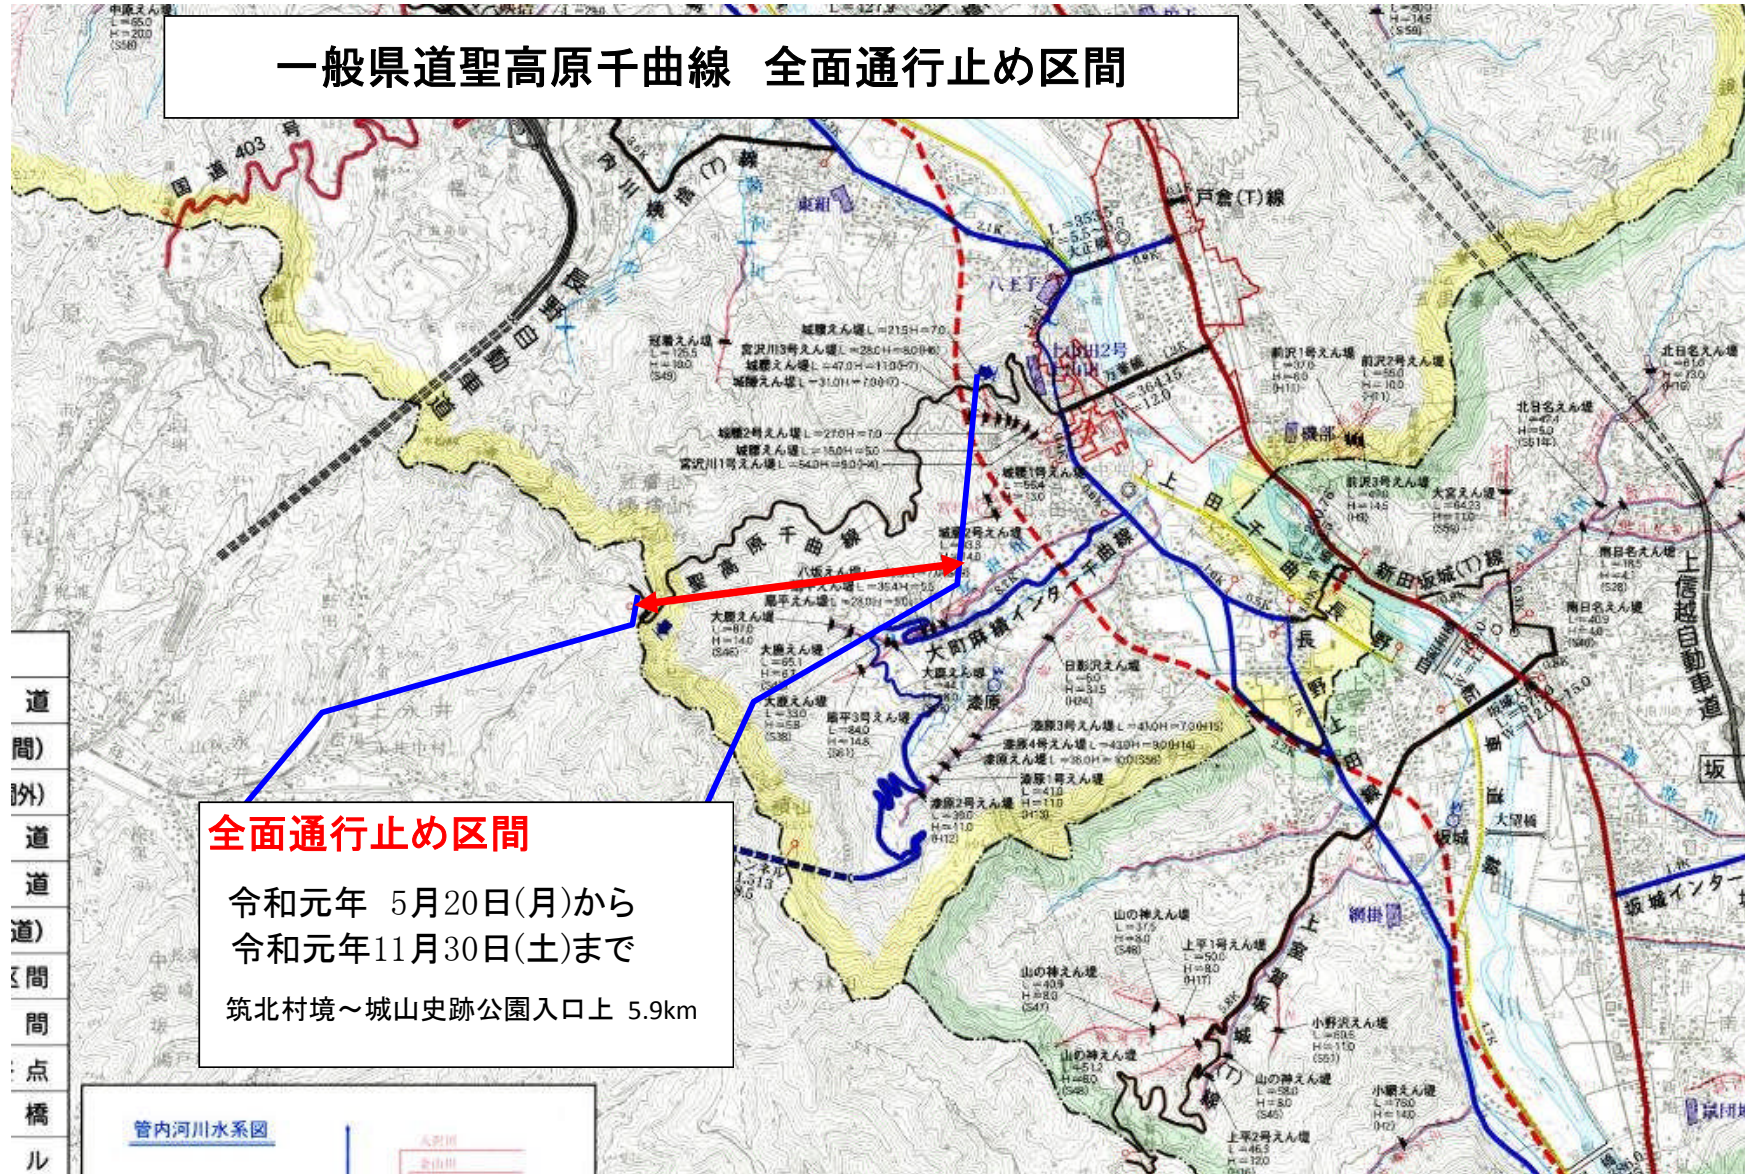

一般県道聖高原千曲線 全面通行止め区間

全面通行止め区間

令和元年 5月20日(月)から
令和元年11月30日(土)まで
筑北村境～城山史跡公園入口上 5.9km