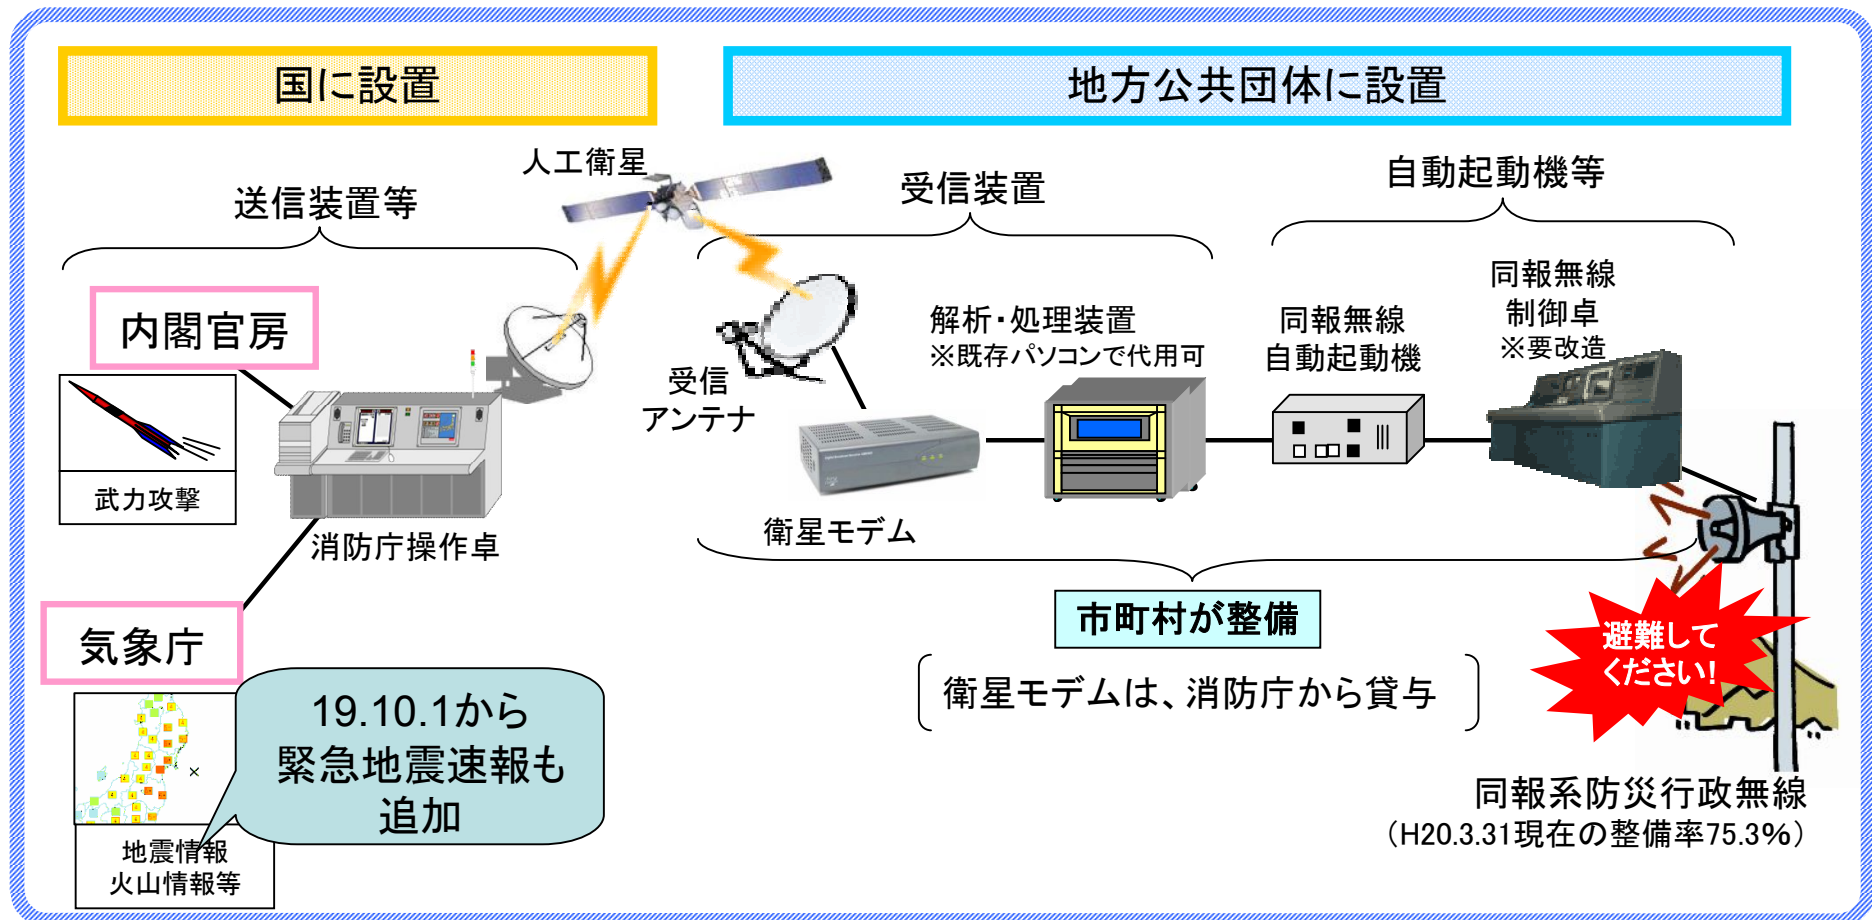

全国瞬時警報システム(J-ALERT)の整備状況

資料3

全国瞬時警報システム(J-ALERT)とは

人工衛星を用いて情報を送信し、市町村の同報系防災行政無線等を自動起動することにより、**人手を介さず**に、**国から住民まで瞬時に**情報伝達ができる仕組み。

長野県内市町村の整備状況（平成21年1月20日現在）

	市町村	運用開始
1	飯田市	平成20年2月1日
2	阿南町	平成20年8月29日
3	長和町	平成20年10月1日
4	中野市	平成20年11月1日
5	須坂市	平成21年1月7日

J-ALERTによって住民へ提供できる情報例

- 弾道ミサイル情報
- 航空攻撃情報
- ゲリラ・特殊部隊攻撃情報
- 大規模テロ情報

- 緊急地震速報
- 地震情報
- 東海地震情報
- 火山情報
- 津波情報
- 気象警報、注意報