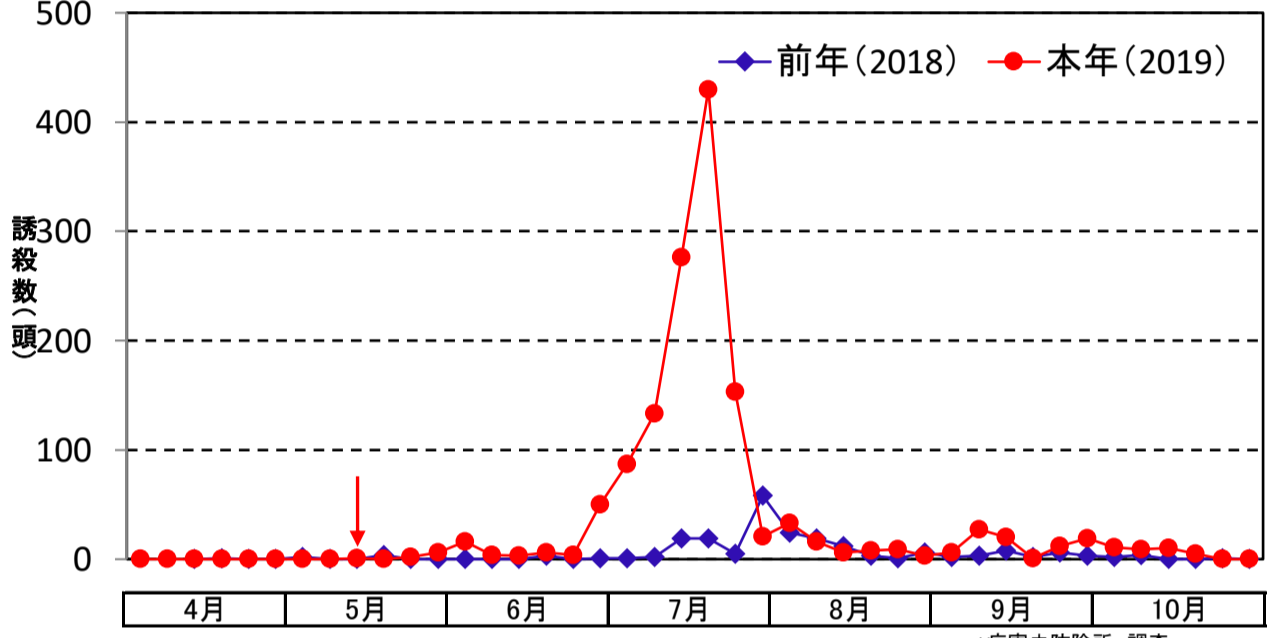

青色粘着トラップによるアザミウマ類成虫の発生状況調査(2019年11月11日更新)

上田市菅平(レタス・地区発生予察ほ) alt 1,250m

*病害虫防除所 調査

富士見町富士見(施設キク・地区発生予察ほ)

*病害虫防除所 調査

塩尻市洗馬(レタス・地区発生予察ほ)

*病害虫防除所 調査

長野市上ヶ屋(キャベツ・地区発生予察ほ) alt.1,070m

*病害虫防除所 調査