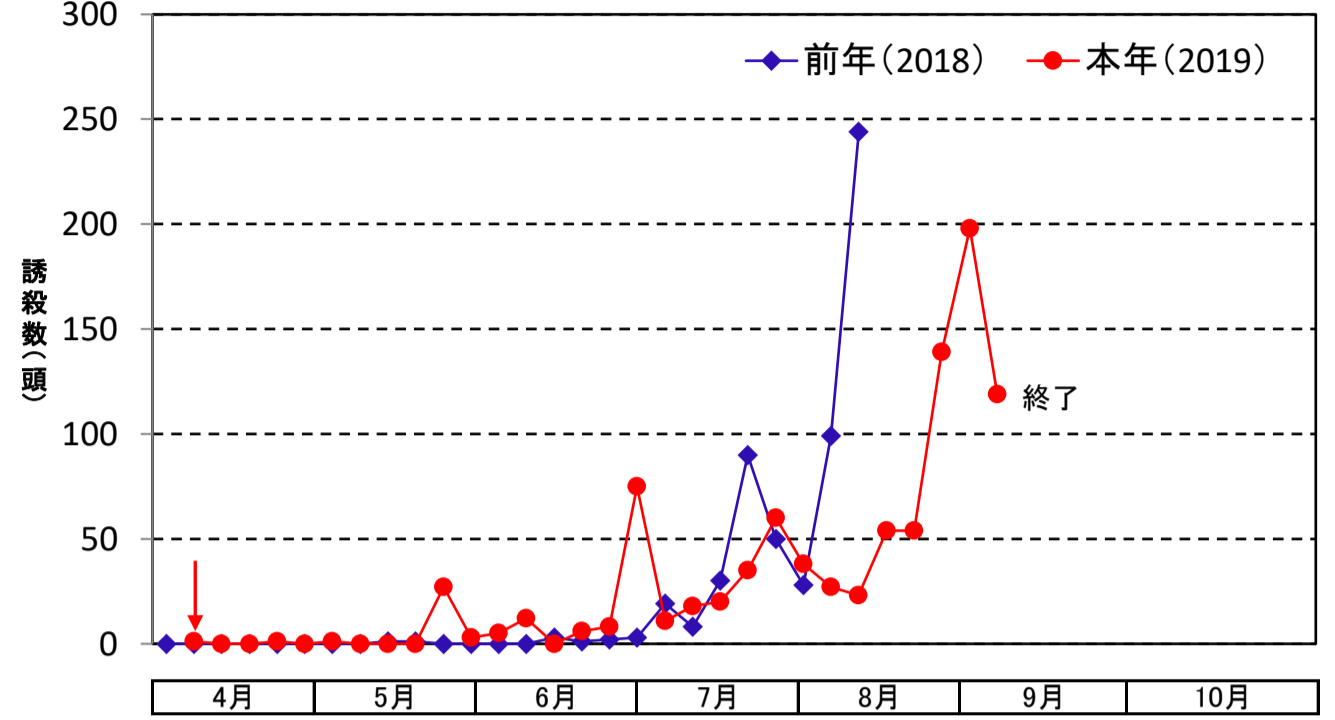

青色粘着トラップによるアザミウマ類成虫の発生状況調査(2019年11月11日更新)

上田市菅平(レタス・地区発生予察ほ) alt 1,250m

*病害虫防除所 調査

富士見町富士見(施設キク・地区発生予察ほ)

*病害虫防除所 調査

塩尻市洗馬(レタス・地区発生予察ほ)

*病害虫防除所 調査

長野市上ヶ屋(キャベツ・地区発生予察ほ) alt.1,070m

*病害虫防除所 調査