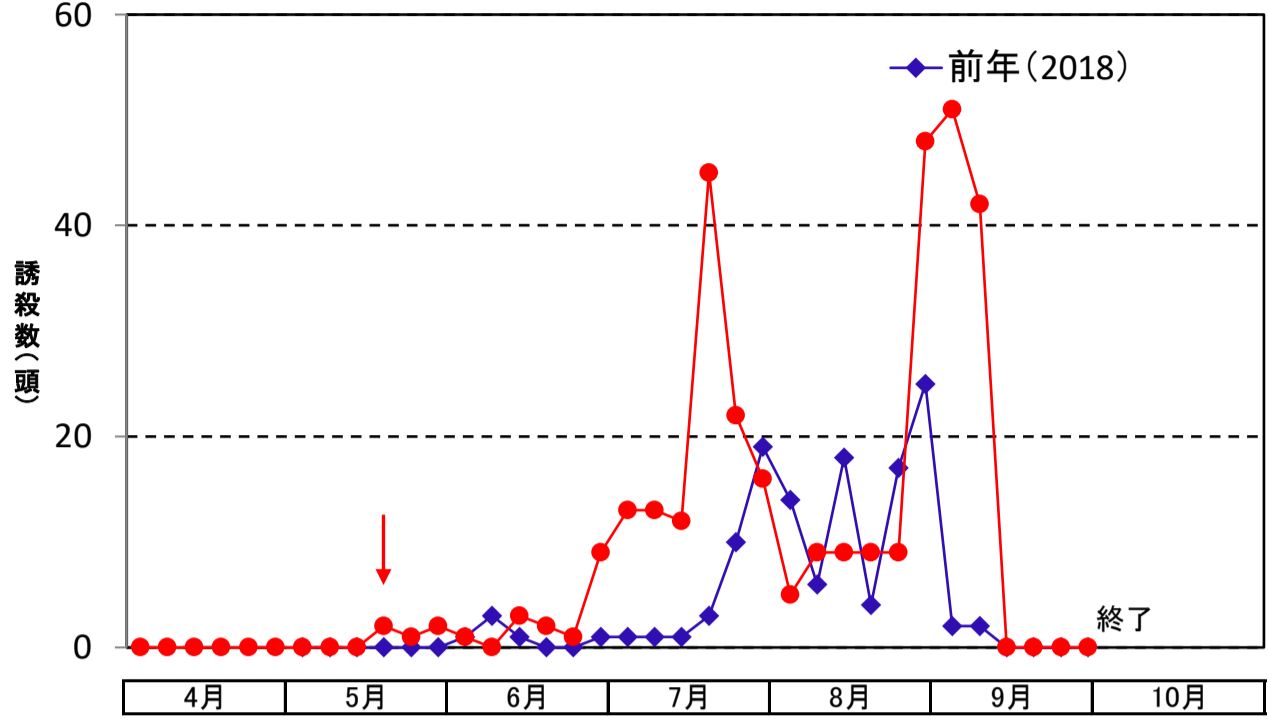

青色粘着トラップによるアザミウマ類成虫の発生状況調査(2019年11月11日更新)

上田市菅平(レタス・地区発生予察ほ) alt 1,250m

*病害虫防除所 調査

富士見町富士見(施設キク・地区発生予察ほ)

*病害虫防除所 調査

塩尻市洗馬(レタス・地区発生予察ほ)

*病害虫防除所 調査

長野市上ヶ屋(キャベツ・地区発生予察ほ) alt.1,070m

*病害虫防除所 調査