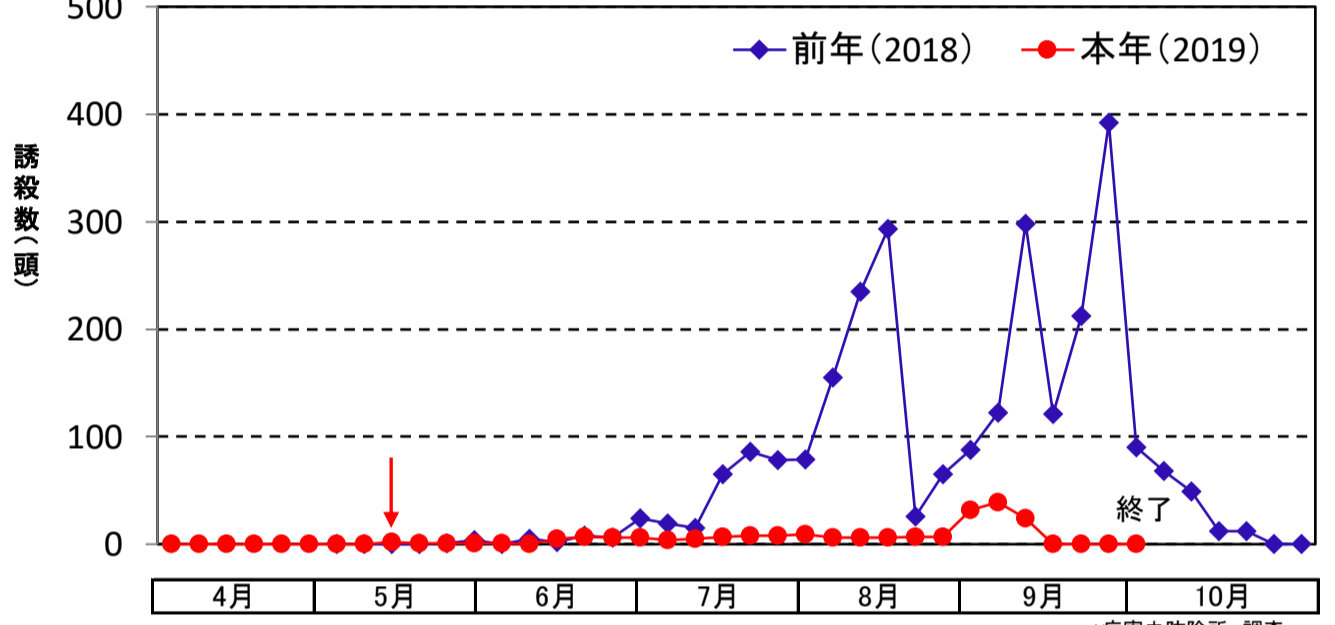

青色粘着トラップによるアザミウマ類成虫の発生状況調査(2019年11月11日更新)

上田市菅平(レタス・地区発生予察ほ) alt 1,250m

*病害虫防除所 調査

富士見町富士見(施設キク・地区発生予察ほ)

*病害虫防除所 調査

塩尻市洗馬(レタス・地区発生予察ほ)

*病害虫防除所 調査

長野市上ヶ屋(キャベツ・地区発生予察ほ) alt.1,070m

*病害虫防除所 調査