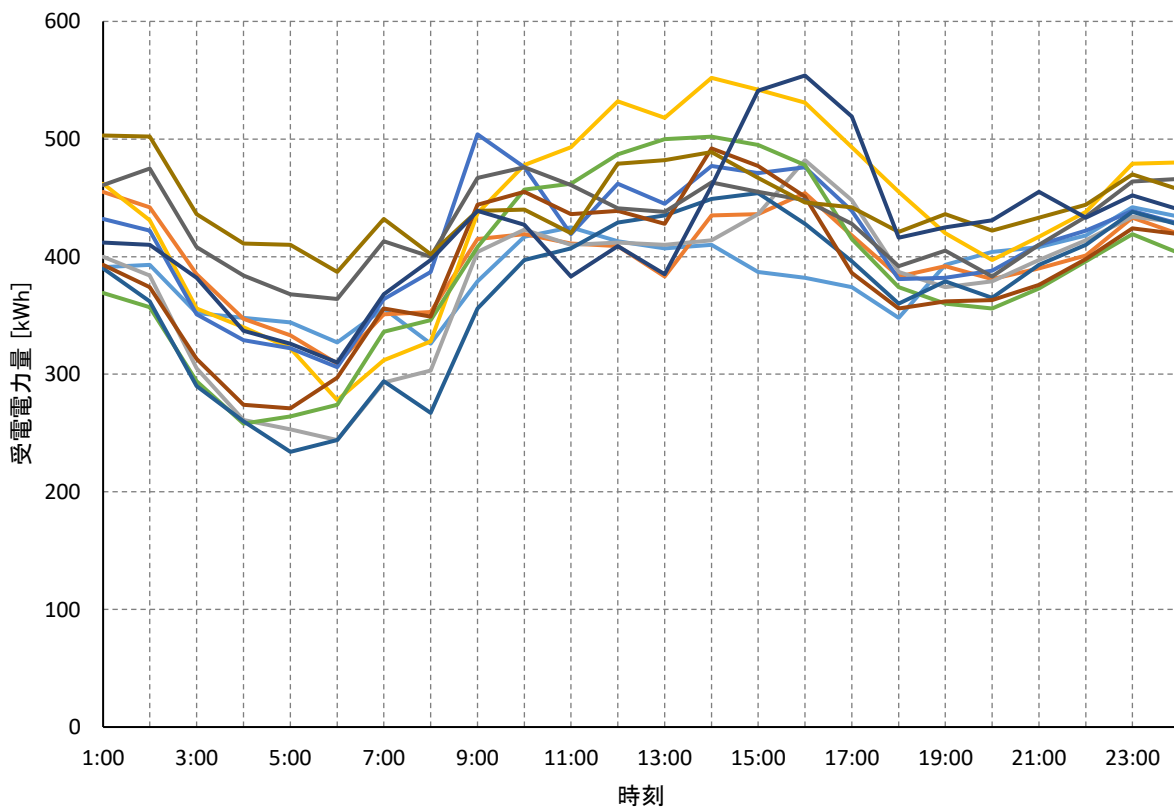

契約期間の月別予定使用電力量等

年 月	力 率 (%)	最大電力 (k W)	契約電力 (k W)	月 別 使 用 電 力 量 (k W h)			合 計
				重負荷時間	昼間時間	夜間時間	
平成30年10月	100	480	630	0	143,700	143,700	287,400
平成30年11月	100	547	630	0	140,372	144,128	284,500
平成30年12月	100	524	630	0	149,750	164,850	314,600
平成31年1月	100	529	630	0	150,087	179,413	329,500
平成31年2月	100	607	630	0	139,950	139,950	279,900
平成31年3月	100	503	630	0	160,358	152,842	313,200
平成31年4月	100	560	630	0	141,079	145,321	286,400
平成31年5月	100	496	630	0	132,660	168,840	301,500
平成31年6月	100	508	630	0	151,722	127,178	278,900
平成31年7月	100	565	630	87,607	77,479	154,414	319,500
平成31年8月	100	536	630	93,185	81,168	150,447	324,800
平成31年9月	100	517	630	76,470	67,901	140,329	284,700
合 計				257,262	1,536,226	1,811,412	3,604,900

【 季節区分 および 時間帯区分 】

- 1 季節区分は次のとおりとする。
 - (1) 夏季 毎年7月1日から9月30日までの期間とする。
 - (2) その他季節 毎年10月1日から翌年の6月30日までの期間とする。
- 2 時間帯区分は次のとおりとする。
 - (1) 重負荷時間
夏季の毎日午前10時から午後5時までの時間とする。ただし、3の夜間時間扱い日に定める日の該当する時間を除く。
 - (2) 昼間時間
毎日午前8時から午後10時までの時間とする。ただし、重負荷時間および3の夜間時間扱い日に定める日の該当する時間を除く。
 - (3) 夜間時間
重負荷時間および昼間時間以外の時間とする。
- 3 夜間時間扱い日
 - (1) 夜間時間扱い日とは、次の日をいう。
 - ア 日曜日
 - イ 「国民の祝日に関する法律」に規定する休日
 - ウ イに定める日が日曜日となる場合、その翌日以降でその日に最も近いでない日
 - エ 1月2日、1月3日、4月30日、5月1日、5月2日、12月30日および12月31日

平成29年度 各月最大負荷日のロードカーブ

- 4月30日
- 5月19日
- 6月9日
- 7月24日
- 8月24日
- 9月9日
- 10月9日
- 11月30日
- 12月21日
- 1月12日
- 2月7日
- 3月8日

平成29年度 各曜日別最大負荷日のロードカーブ

- 1月14日 日
- 7月24日 月
- 7月25日 火
- 1月10日 水
- 7月20日 木
- 1月12日 金
- 1月13日 土