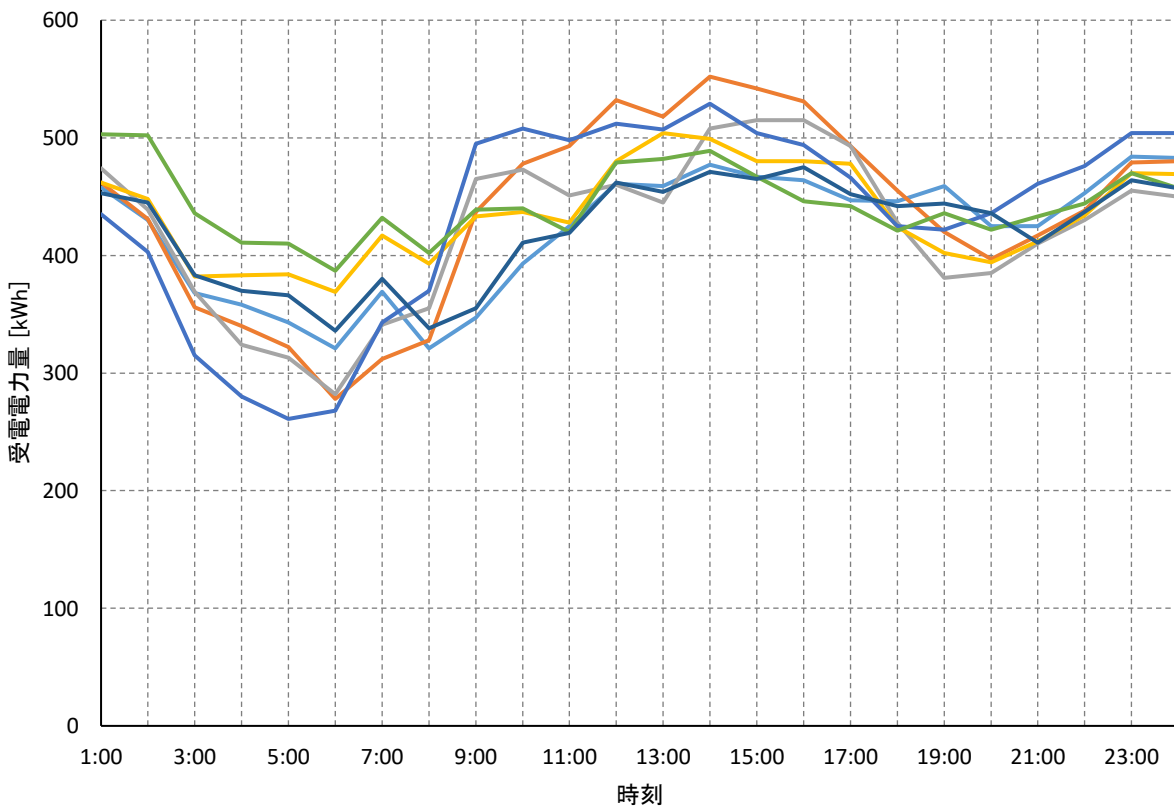

【 季節区分 および 時間帯区分 】

- 1 季節区分は次のとおりとする。
 - (1) 夏季 毎年7月1日から9月30日までの期間とする。
 - (2) その他季節 毎年10月1日から翌年の6月30日までの期間とする。
- 2 時間帯区分は次のとおりとする。
 - (1) 重負荷時間
夏季の毎日午前10時から午後5時までの時間とする。ただし、3の夜間時間扱い日に定める日の該当する時間を除く。
 - (2) 昼間時間
毎日午前8時から午後10時までの時間とする。ただし、重負荷時間および3の夜間時間扱い日に定める日の該当する時間を除く。
 - (3) 夜間時間
重負荷時間および昼間時間以外の時間とする。
- 3 夜間時間扱い日
 - (1) 夜間時間扱い日とは、次の日をいう。
 - ア 日曜日
 - イ 「国民の祝日に関する法律」に規定する休日
 - ウ イに定める日が日曜日となる場合、その翌日以降でその日に最も近いでない日
 - エ 1月2日、1月3日、4月30日、5月1日、5月2日、12月30日および12月31日

平成29年度 月別使用電力量等の実績

月	力率 (%)	最大電力 (kW)	月別使用電力量(kWh)			
			重負荷時間	昼間時間	夜間時間	合計
平成29年 4月	100	468		130,932	134,868	265,800
平成29年 5月	100	484		119,010	151,482	270,492
平成29年 6月	100	496		137,581	115,260	252,841
平成29年 7月	100	551	79,433	70,249	140,022	289,704
平成29年 8月	100	523	83,964	73,112	135,538	292,614
平成29年 9月	100	504	69,374	61,582	127,278	258,234
平成29年 10月	100	468		129,006	128,809	257,815
平成29年 11月	100	534		127,396	130,781	258,177
平成29年 12月	100	511		136,012	149,509	285,521
平成30年 1月	100	516		136,922	163,703	300,625
平成30年 2月	100	592		132,654	132,412	265,066
平成30年 3月	100	491		145,277	138,389	283,666
合 計			232,771	1,399,733	1,648,051	3,280,555

平成29年度 各月最大負荷日のロードカーブ

- 4月30日
- 5月19日
- 6月9日
- 7月24日
- 8月24日
- 9月9日
- 10月9日
- 11月30日
- 12月21日
- 1月12日
- 2月7日
- 3月8日

平成29年度 各曜日別最大負荷日のロードカーブ

- 1月14日 日
- 7月24日 月
- 7月25日 火
- 1月10日 水
- 7月20日 木
- 1月12日 金
- 1月13日 土