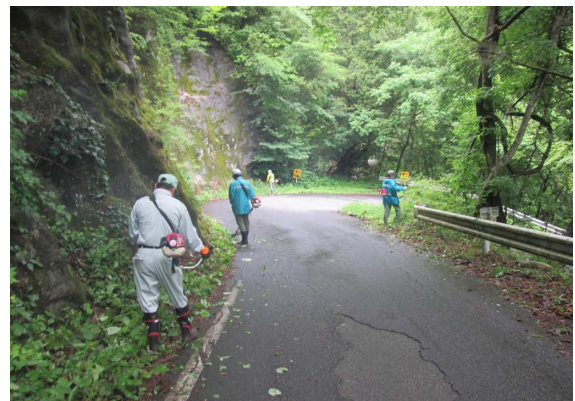

昨年の作業状況

ONE NAGANO

みんなでひとつに がんばろう信州

「ONE NAGANO」はみんなで復興に取り組もうという合言葉
一人ひとりがそれぞれの立場で、できることからやってみよう！

安曇野建設事務所 維持管理課 維持係
(課長) 荻窪 孝 (担当) 濱 弘安
電話：0263-72-8364 (直通)
0263-72-8880 (代表) 内線 473

FAX：0263-72-8882

E-mail：azumiken-ijikanri@pref.nagano.lg.jp