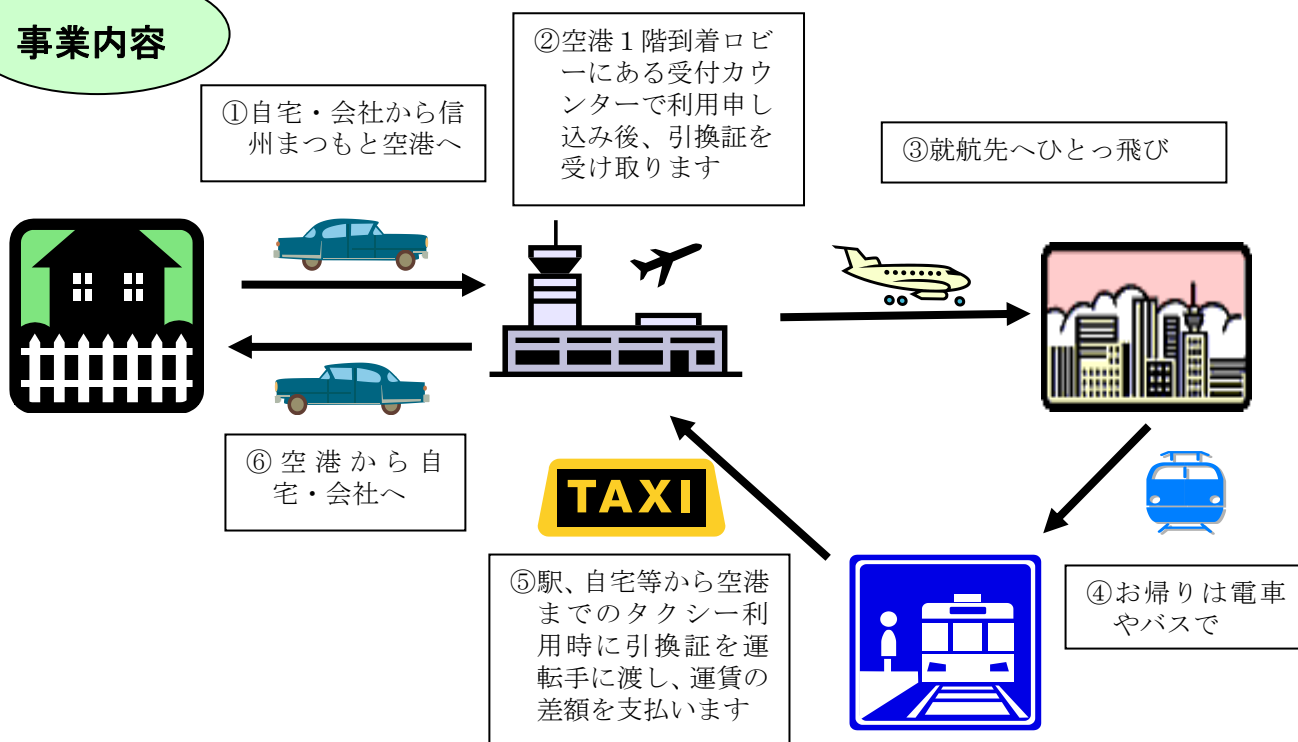

お車で信州まつもと空港へお越しの皆様へ・・・

マイカーお帰り安心事業のご案内

信州まつもと空港利用促進協議会

往路は飛行機、復路は鉄道等を利用されるお客様で、空港に停め置いた車を取りに行く際にタクシーを利用される方に対し、タクシー運賃の一部（最大1,500円）を補助いたします。

事業内容

補助金額

最大1,500円

おことわり

- ○信州まつもと空港以外の行き先へはご利用できません。
- ○ご利用できるタクシー会社に制限がございます。
  ご利用される前に、裏面の利用可能会社一覧表をご確認ください。
- ○空港駐車場は午後10時から翌日午前6時まで閉鎖になります。

事務取扱：松本空港ターミナルビル（株）

電話：0263-57-8818

（裏面もご覧ください）