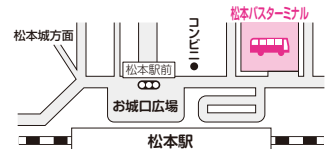

乗車運賃

シャトルバス
大人 650円
(こども 330円)

ご案内

- シャトルバスへご乗車の際、ご予約は不要です。
- 道路事情により延着する場合がございます。遅延等による飛行機への乗り遅れ、その他発生した損害については、運行会社では補償は致しかねますので御了承ください。

バスのりば

信州まつもと空港からご乗車の場合
空港ビル正面のバス停からご乗車いただき、お降りの際に運賃を運賃箱にお支払いください。

松本バスターミナル(JR松本駅前アルピコプラザ1F)からご乗車の場合
シャトルバスは松本バスターミナル乗車券販売機にて乗車券をお買い求めいただき、「8番のりば」よりご乗車ください。