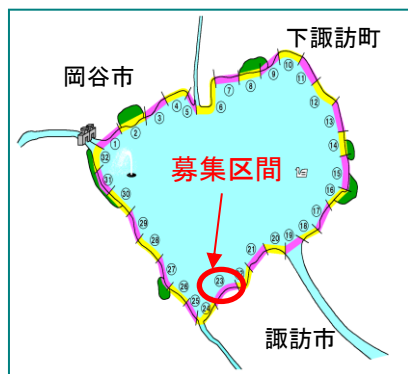

## みんなで諏訪湖の環境守りませんか 諏訪湖アダプトプログラムの活動団体を募集しています

諏訪建設事務所では、諏訪湖の美しい環境を保つため、平成14年から住民参加型の取組として、諏訪湖周を32区間に分け、1区間(約500m)を2~3団体に活動いただく諏訪湖アダプトプログラムを実施しております。

この度、32区間のうち諏訪市武井田川河口から旧レストランドウアルビルまでの区間で活動いただける団体を募集します。

### 1 募集团体及び募集区間

#### (2) 募集区間：

諏訪市武井田川河口~旧レストランドウアルビル(右図参照)