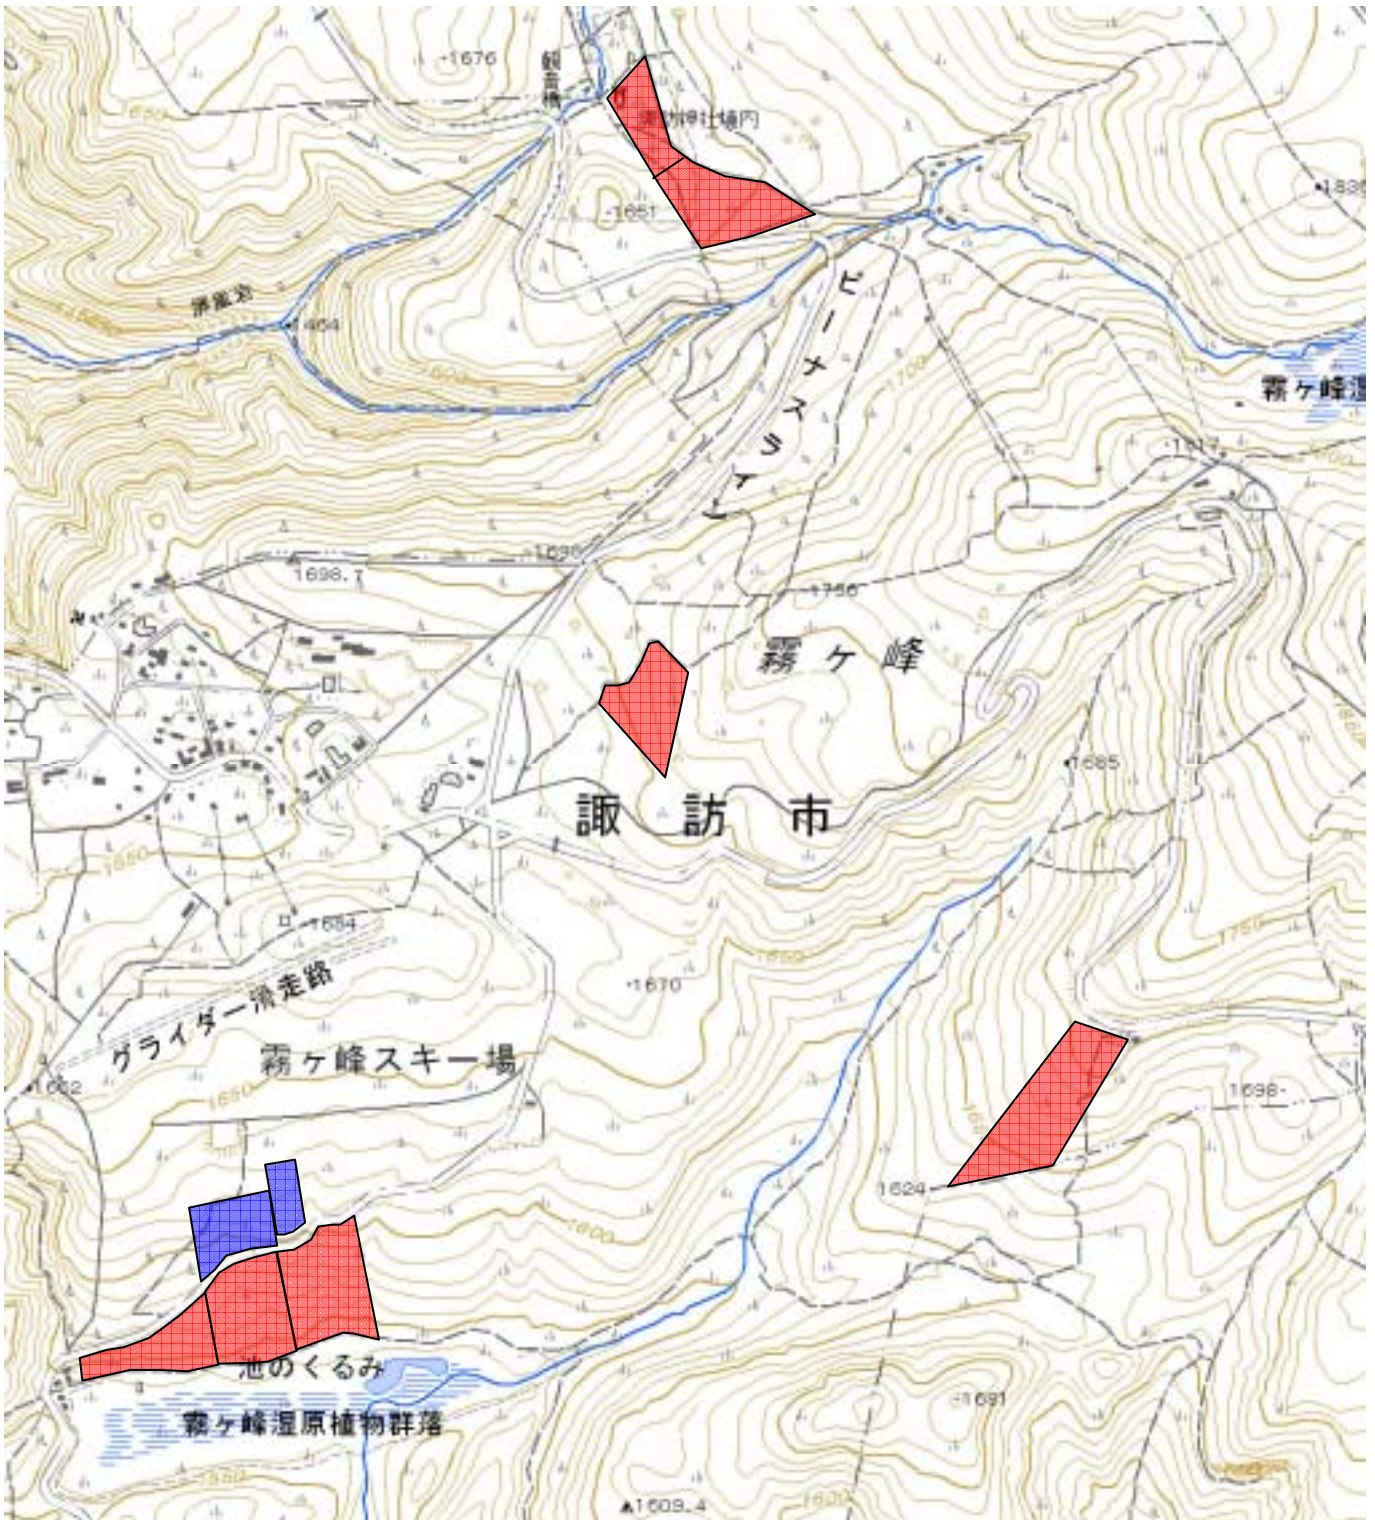

# 雑木処理の実施状況

赤 諏訪市の実施箇所  
青 霧ヶ峰雑木やっつけ隊の実施箇所  
で囲んだ数字は実施年度

(注) 自治会、事業者等も実施している。