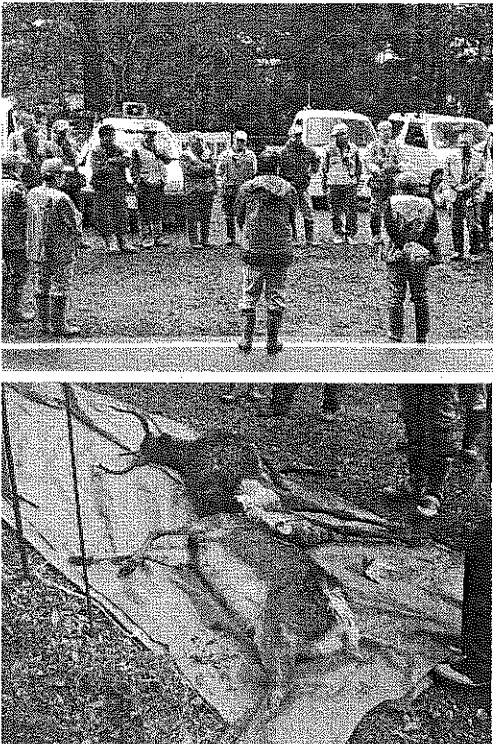

平成21年度広域捕獲実施状況

(諏訪地方事務所林務課)

茅野市管内

- 1 日時 : 平成22年2月21日(日) 午前8時から
- 2 場所 : 茅野市米沢(カシガリ山から林道米沢霧が峰線にかけての鳥獣保護区を含む区域)
- 3 出動人員 : 猟友会 76名(諏訪13名、茅野55名、下諏訪8名)
行政 7名(諏訪市1名、茅野市2名、下諏訪町1名、地方事務所3名) 計 83名
- 4 捕獲内容 : ニホンジカ 45頭 (オス20頭、メス25頭)、イノシシ 3頭
- 5 実施状況

6 位置図

下諏訪町管内

- 1 日時 : 平成22年2月27日(土) 午前8時から
- 2 場所 : 下諏訪町東俣(東俣国有林内)
- 3 出動人員 : 猟友会 36名(諏訪11名、茅野15名、下諏訪10名)
行政 19名(諏訪市2名、茅野市2名、下諏訪町8名、森林管理署2名、県5名) 計 55名
- 4 捕獲内容 : ニホンジカ 6頭 (オス1頭、メス5頭)
- 5 実施状況

6 位置図

- 7 その他 森林管理署のワナ猟の実施により同地域内で35頭のニホンジカの捕獲実績。(22.2.27現在)