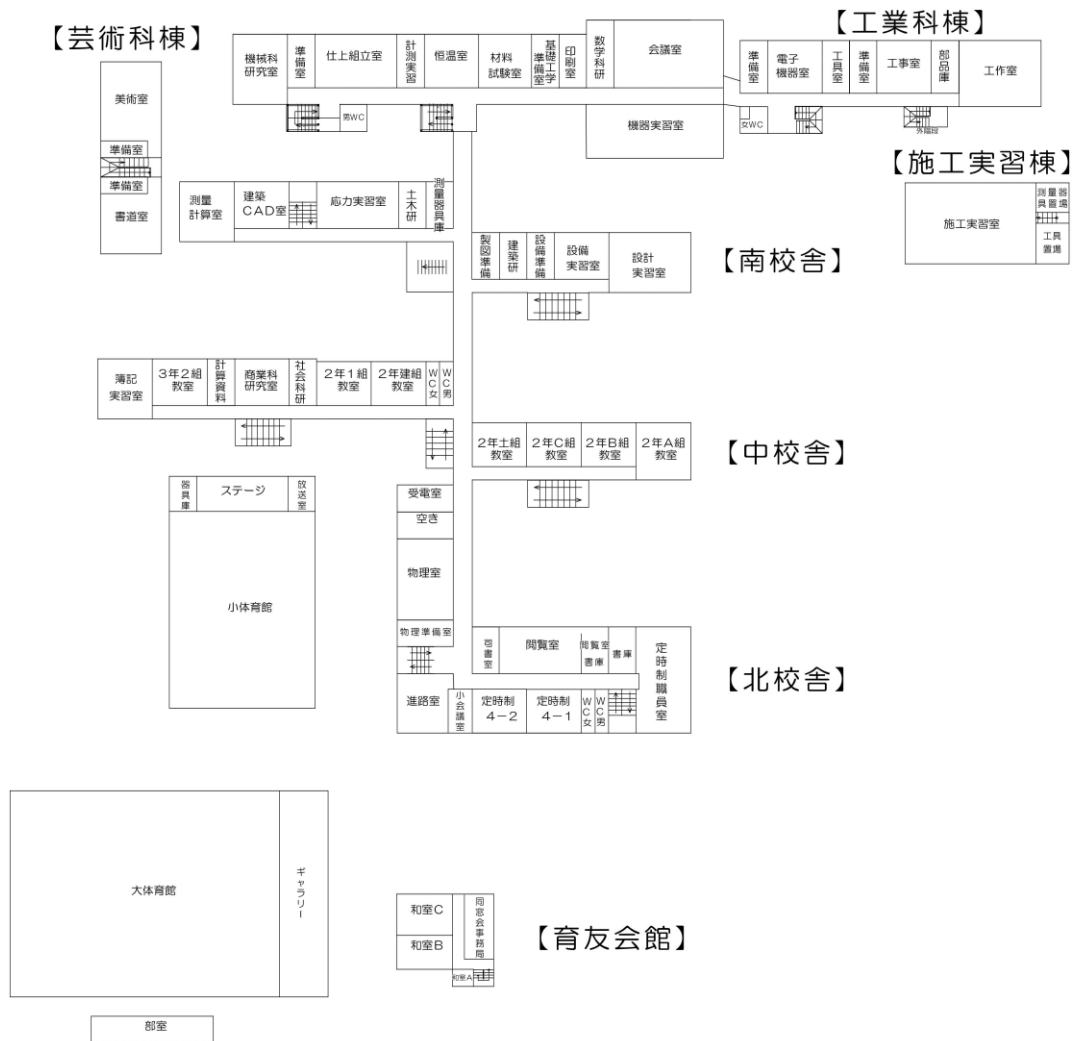

# 飯田O I D E 長姫高等学校

## 2階

## 4階