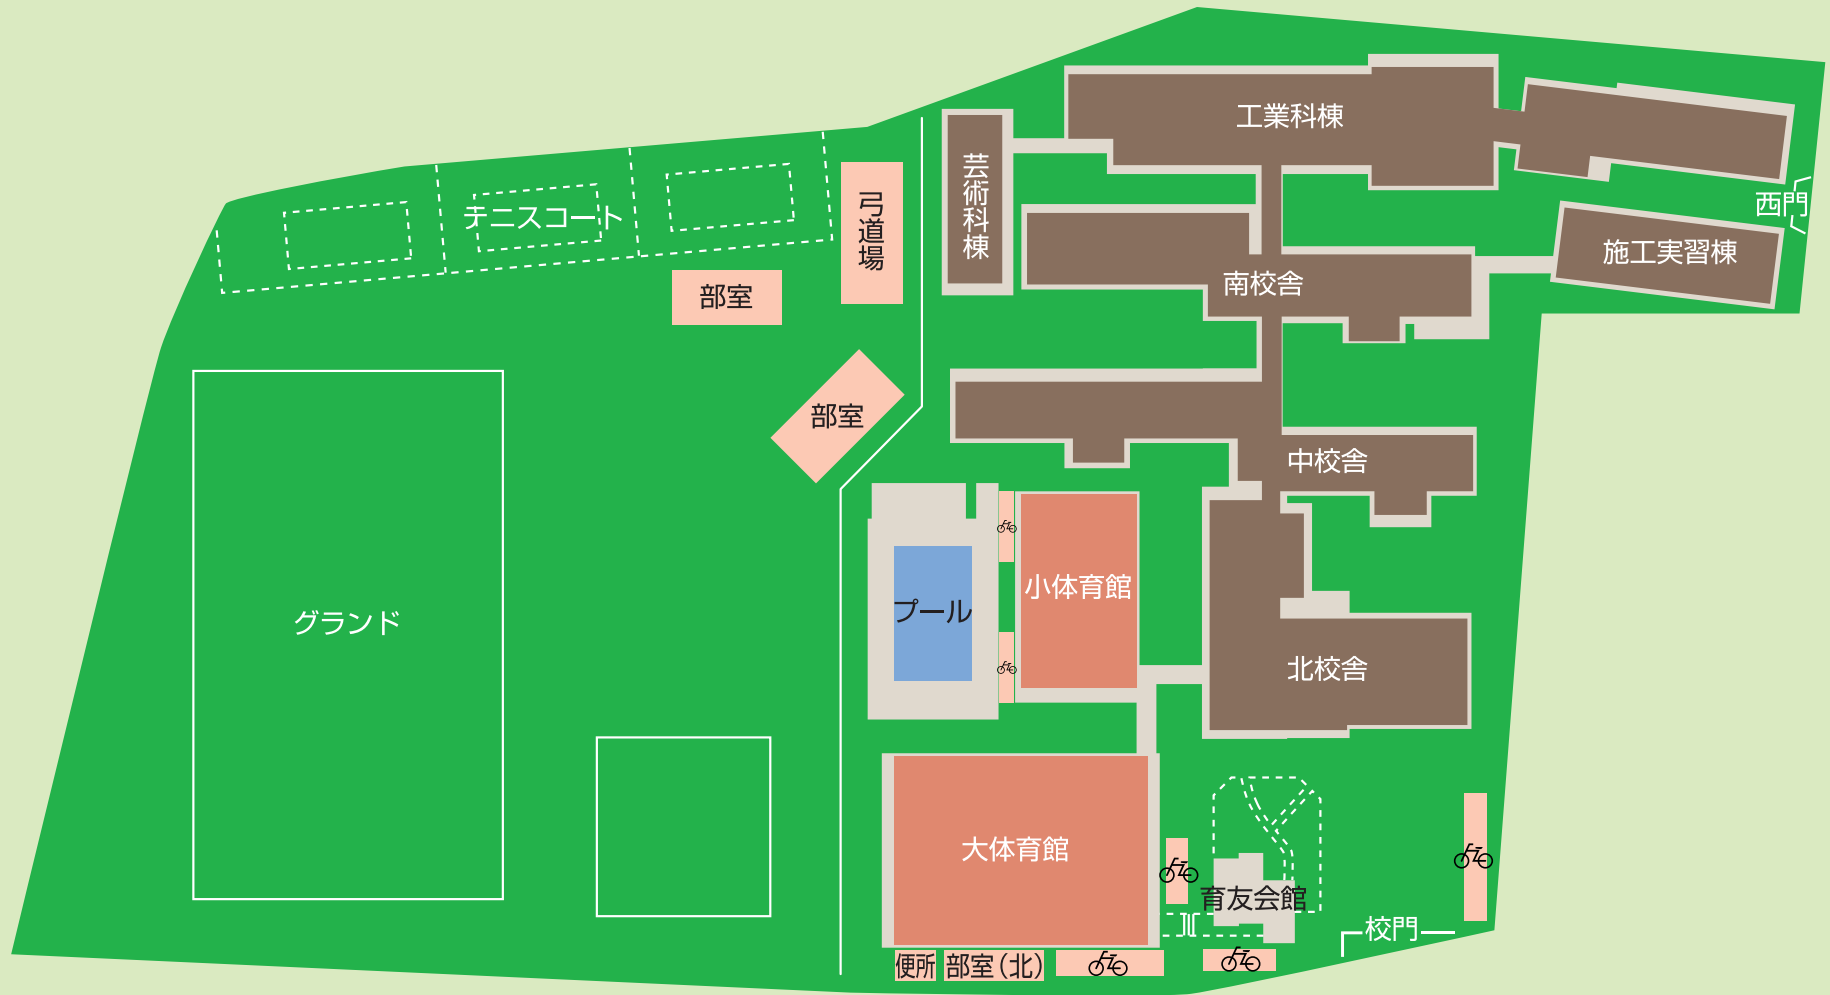

長野県飯田OIDE長姫高等学校 案内図

全体図