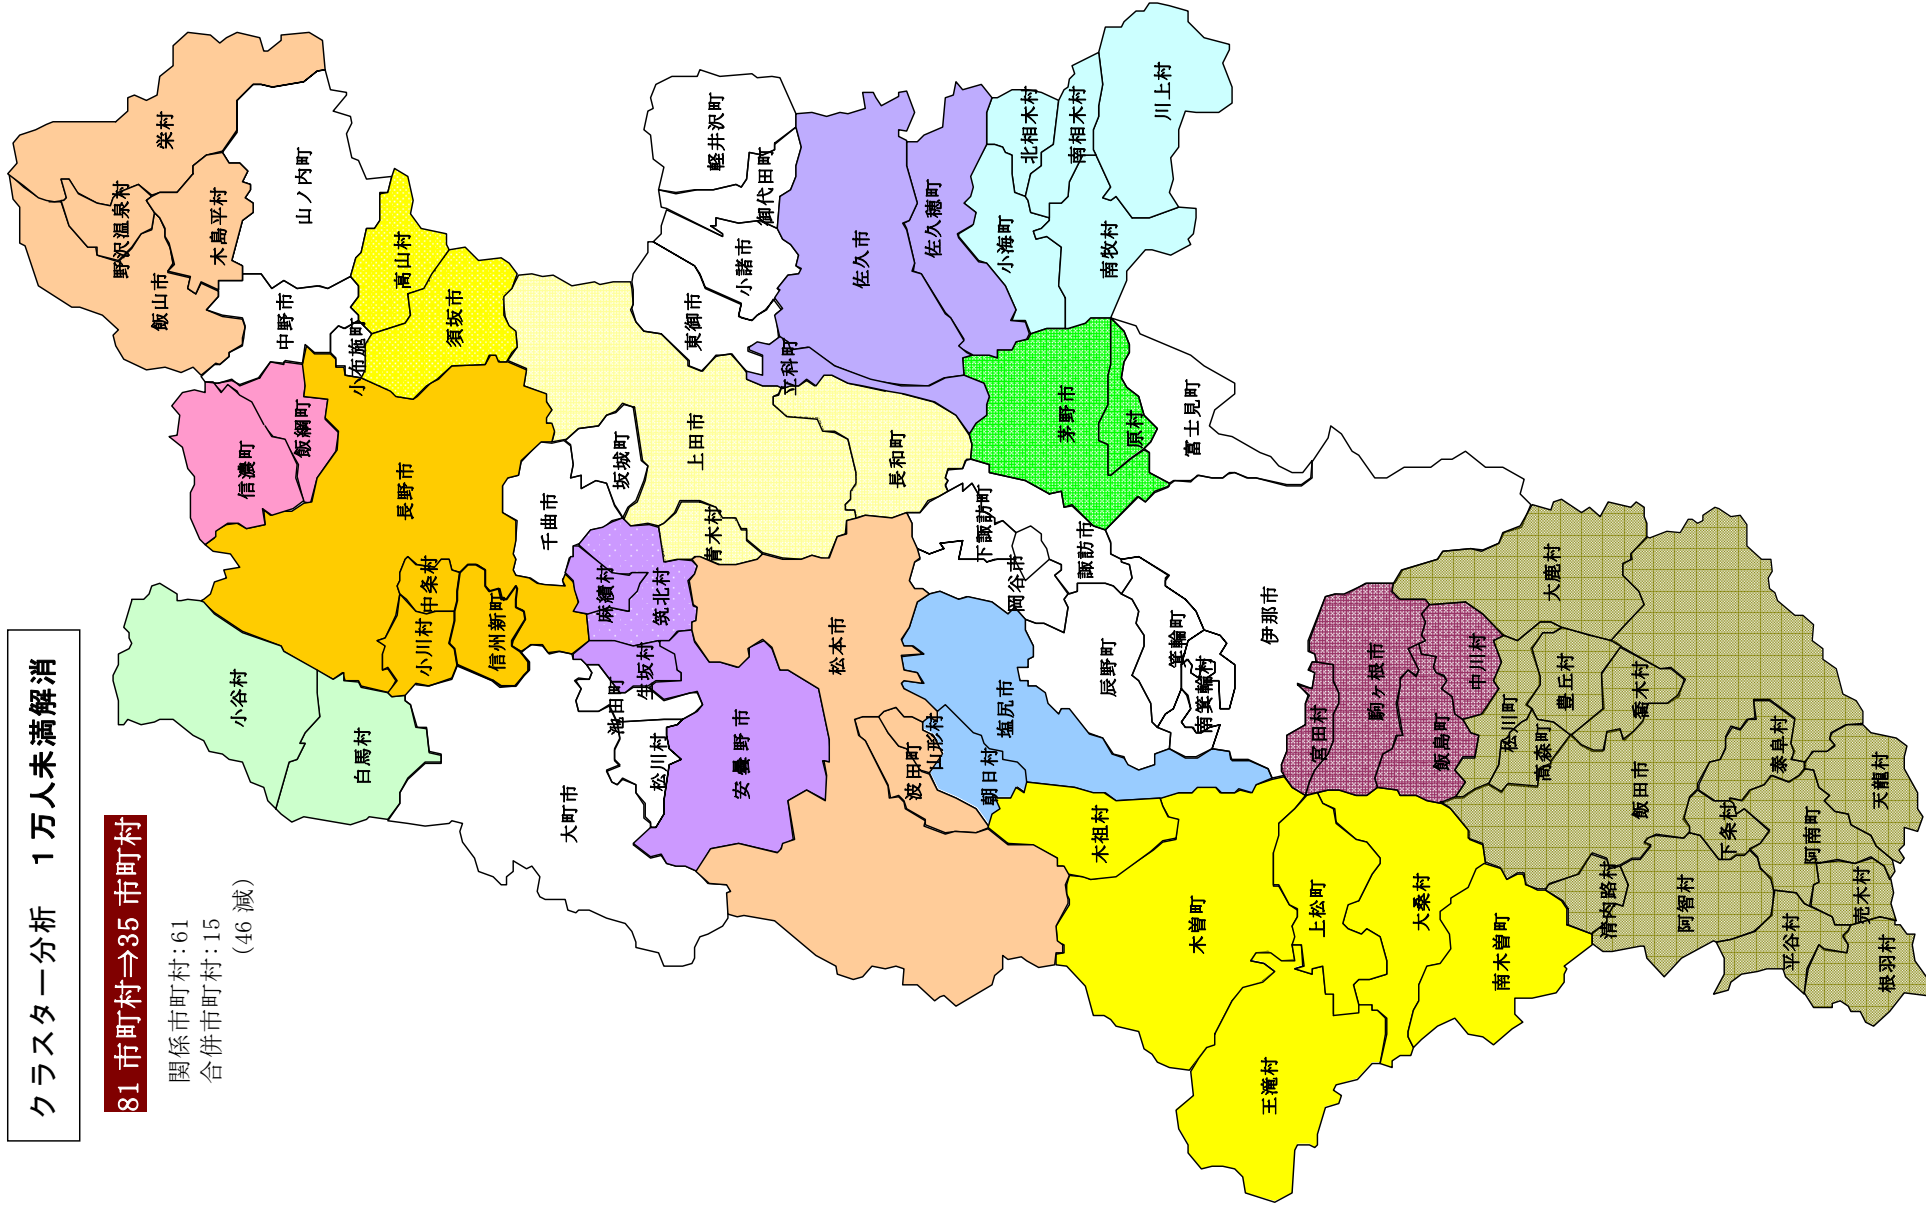

クラスター分析 1万人未満解消

81 市町村⇒35 市町村

関係市町村:61

合併市町村:15

(46 減)

クラスター分析結果 (樹形図) H17年国調

クラスター分析結果 (樹形図) 0.200以上