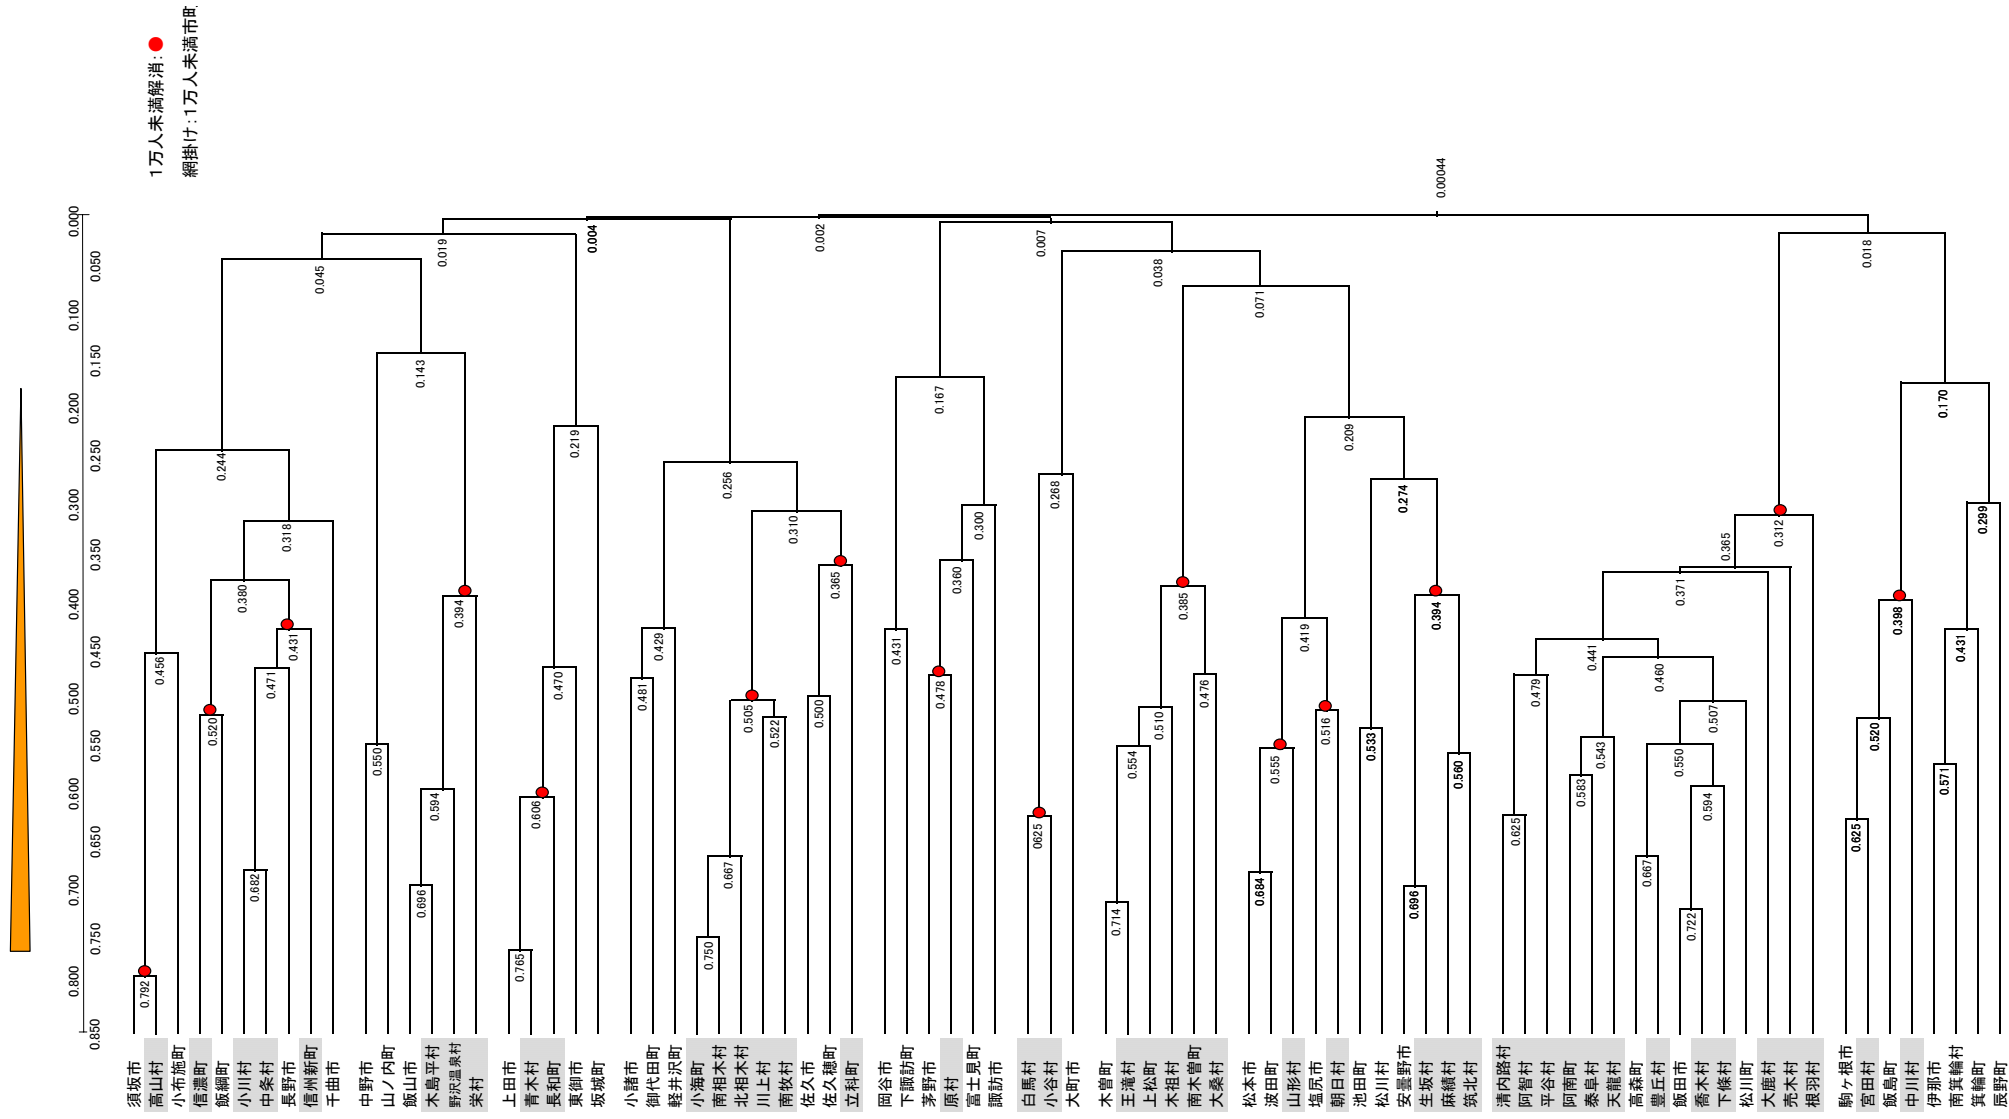

クラスター分析 1万人未満解消

81 市町村⇒35 市町村

関係市町村:61

合併市町村:15

(46 減)

クラスター分析結果 (樹形図) H17年国調

クラスター分析結果 (樹形図) 0.200以上