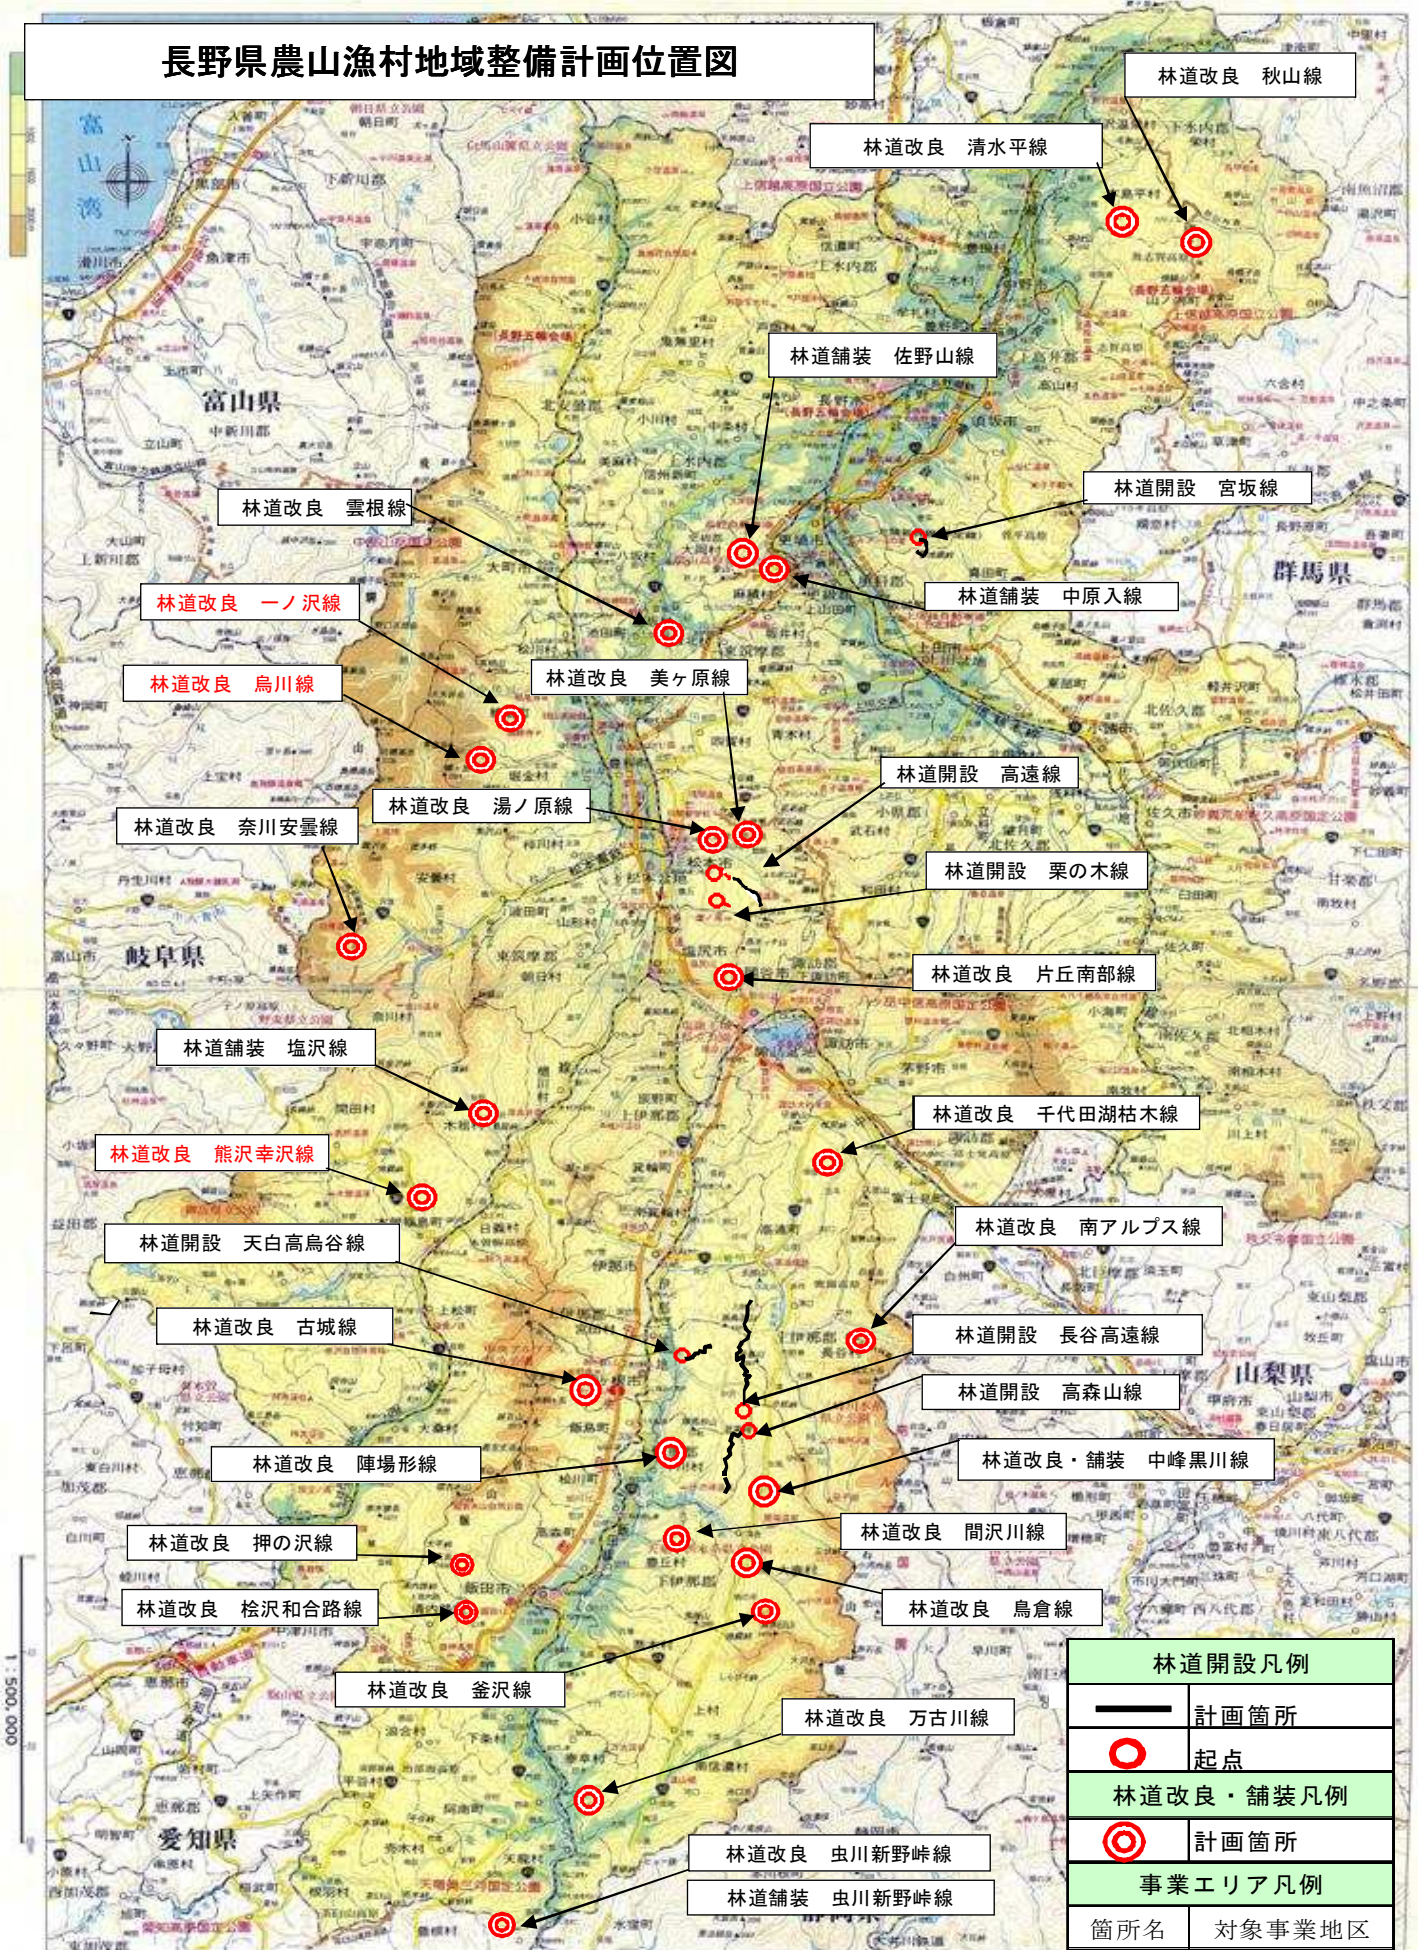

# 長野県農山漁村地域整備計画位置図

林道開設凡例	
	計画箇所
	起点
林道改良・舗装凡例	
	計画箇所
事業エリア凡例	
箇所名	対象事業地区