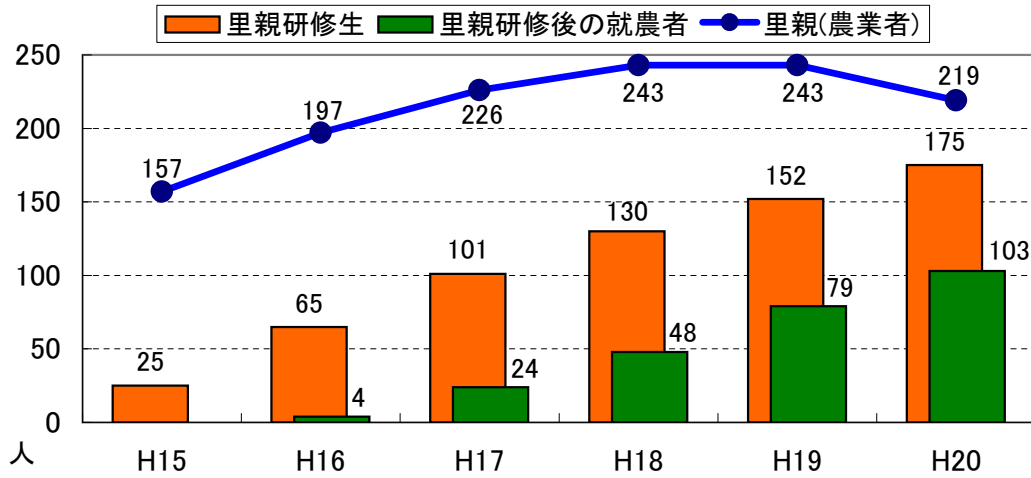

新規就農里親制度（里親研修）の概況

〔H20.9.1現在〕

里親農業者数と研修生数の推移

作物別里親農業者・研修生の数

里親研修生の研修開始年齢

里親研修生の出身地