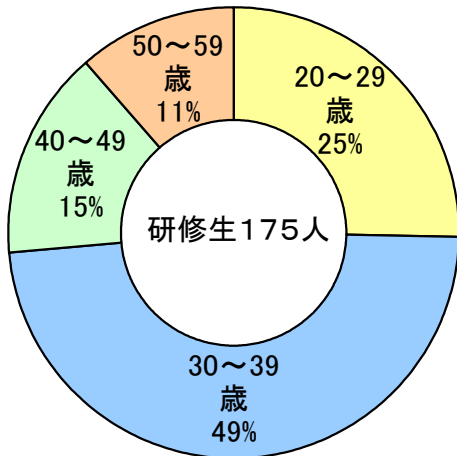

新規就農里親制度（里親研修）の概況

〔H20.9.1現在〕

里親農業者数と研修生数の推移

作物別里親農業者・研修生の数

里親研修生の研修開始年齢

里親研修生の出身地