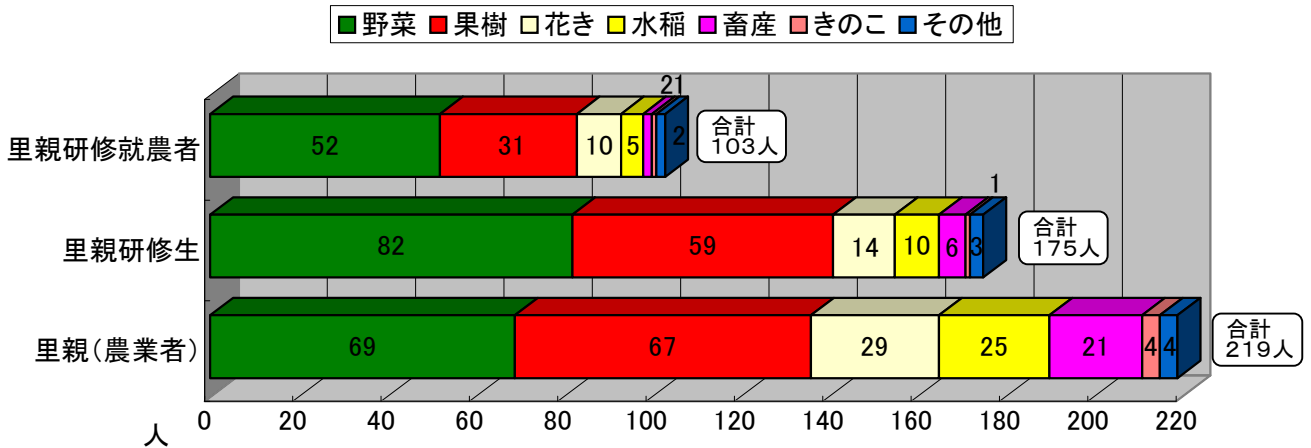

新規就農里親制度（里親研修）の概況

〔H20.9.1現在〕

里親農業者数と研修生数の推移

作物別里親農業者・研修生の数

里親研修生の研修開始年齢

里親研修生の出身地