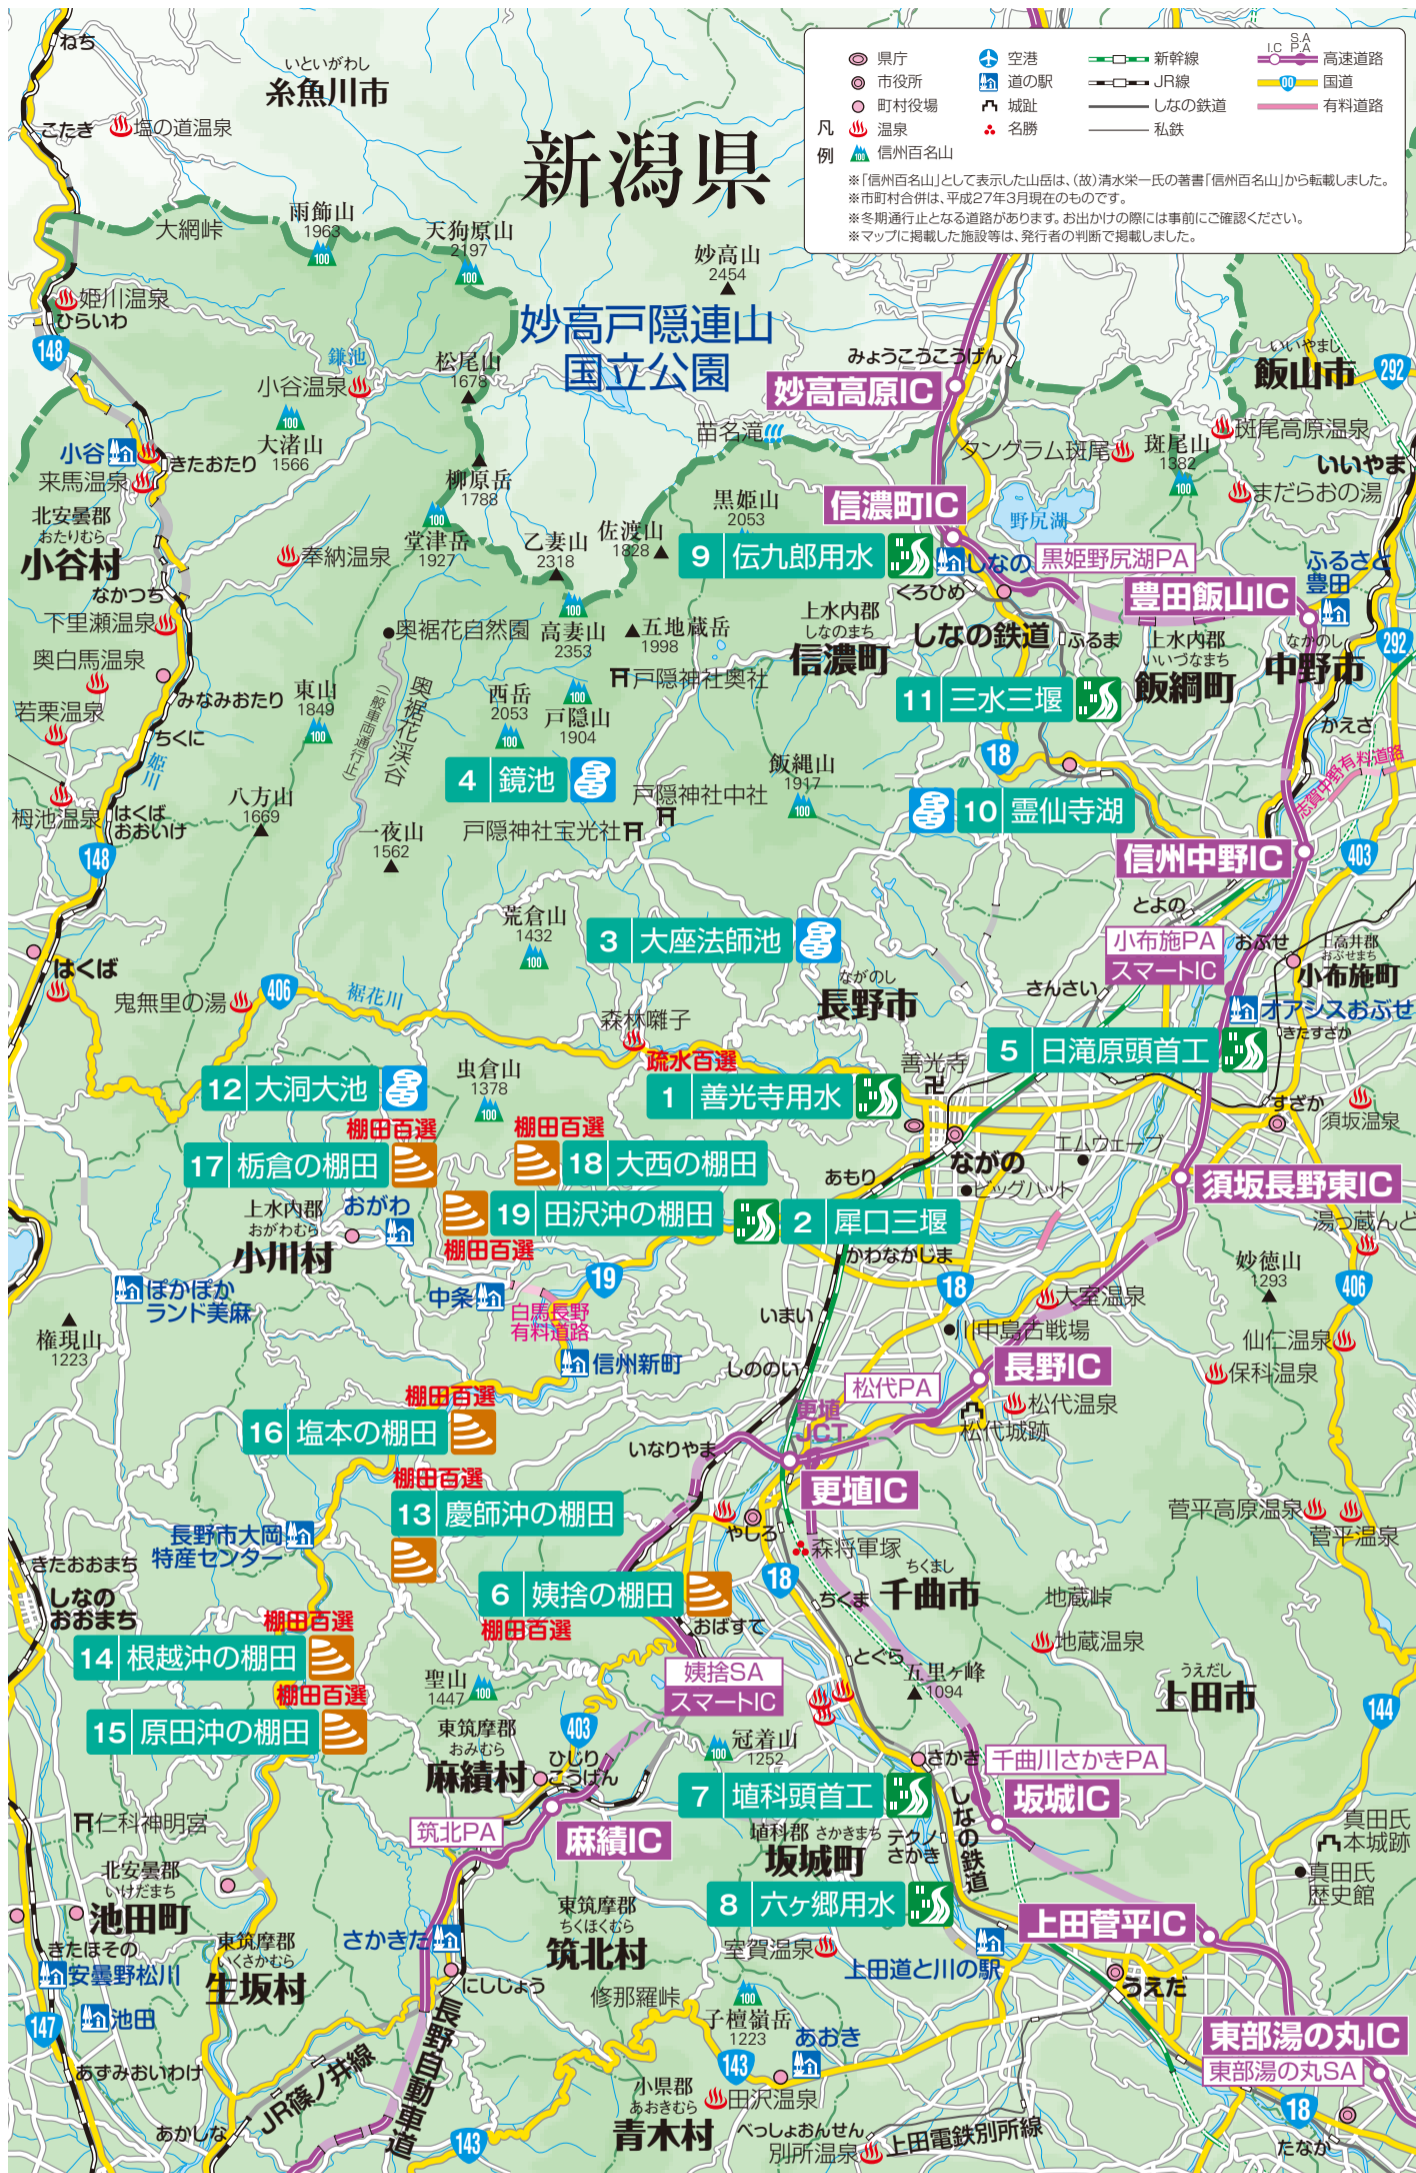

長野エリアマップ

長野エリア

名称	市町村名	MAP
2 犀口三堰	長野市	C-4
3 大座法師池	長野市	B-5
4 鏡池	長野市	B-4
5 日滝原頭首工	須坂市	C-5
7 埴科頭首工	坂城町	D-5
8 六ヶ郷用水	坂城町・千曲市	D-5
9 伝九郎用水	信濃町	B-5
10 霊仙寺湖	飯綱町	B-5
11 三水三堰	飯綱町	B-5
12 大洞大池	小川村	C-4

疏水百選

農林水産省選定 (H18)
全国110ヶ所

エリア	名称	市町村名	MAP
長野	1 善光寺用水	長野市	C-5

日本の棚田百選

農林水産省認定 (H11)
全国134ヶ所

エリア	名称	市町村名	MAP
長野	6 姨捨の棚田	千曲市	C-4
	13 慶師沖の棚田	長野市	C-4
	14 根越沖の棚田	長野市	C-4
	15 原田沖の棚田	長野市	D-4
	16 塩本の棚田	長野市	C-4
	17 析倉の棚田	長野市	C-4
	18 大西の棚田	長野市	C-4
	19 田沢沖の棚田	長野市	C-4