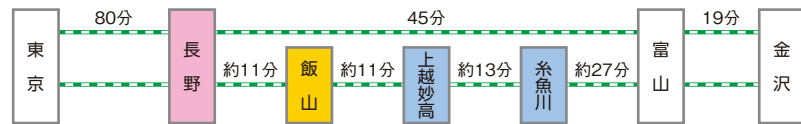

プレイゾーン 遊んで目指せ、“うみやま”の達人!

スパの階 至福のひととき!スパリゾートうみやま

里の階 ふれあい、繋がり、思い出づくり

海・川の階 水面に映るキラキラの思い出を持ち帰ろう!

TOKYO

NAGOYA

KANAZAWA

TOYAMA

NIIGATA

上越エリア

北信エリア

長野エリア

北アルプス
エリア

ACCESS

■北陸新幹線 所要時間(最速)

■お問い合わせ先