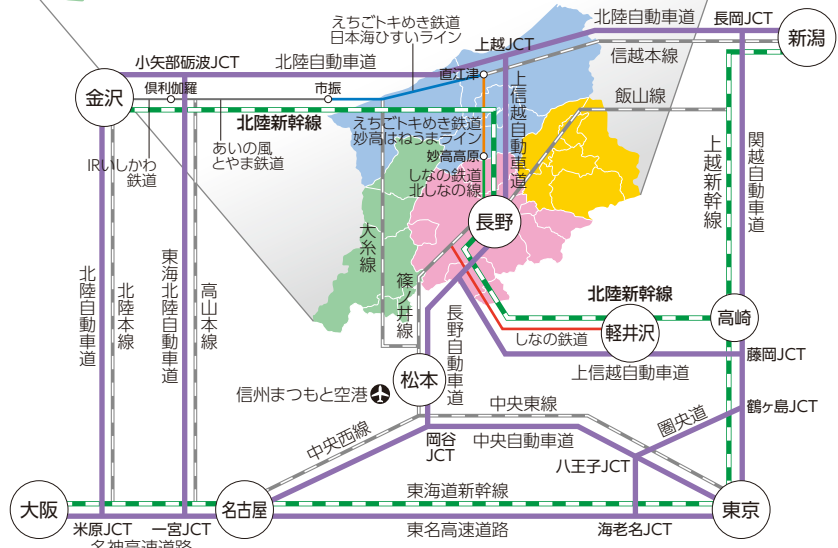

プレイゾーン 遊んで目指せ、“うみやま”の達人!

スパの階 至福のひととき!スパリゾートうみやま

里の階 ふれあい、繋がり、思い出づくり

海・川の階 水面に映るキラキラの思い出を持ち帰ろう!

TOKYO

NAGOYA

KANAZAWA

TOYAMA

NIIGATA

上越エリア

北信エリア

長野エリア

北アルプス
エリア

ACCESS

■北陸新幹線 所要時間(最速)

■お問い合わせ先