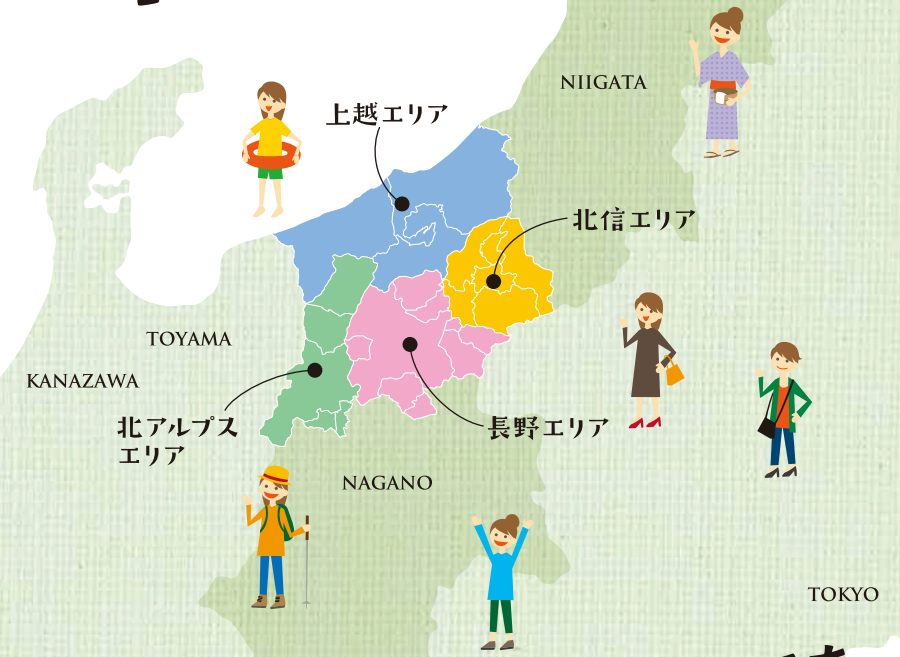

な・に・こ!!?

がの いがた

うみやま

イラストマップ

海拔0mから3,000mまでを
遊び尽くせ!

UMI-YAMA DEPARTMENT STORE
FLOOR GUIDE

山の階 雄大な自然を有する日本屈指の山岳リゾートを堪能!

うみやまグルメ館 海・里・山の“おいしい”が勢ぞろい

プレイゾーン 遊んで目指せ、“うみやま”の達人!

スパの階 至福のひととき!スパリゾートうみやま

里の階 ふれあい、繋がり、思い出づくり

海・川の階 水面に映るキラキラの思い出を持ち帰ろう!

TOKYO

NAGOYA

KANAZAWA

TOYAMA

NIIGATA

上越エリア

北信エリア

長野エリア

北アルプス
エリア

ACCESS

■北陸新幹線 所要時間(最速)

■お問い合わせ先