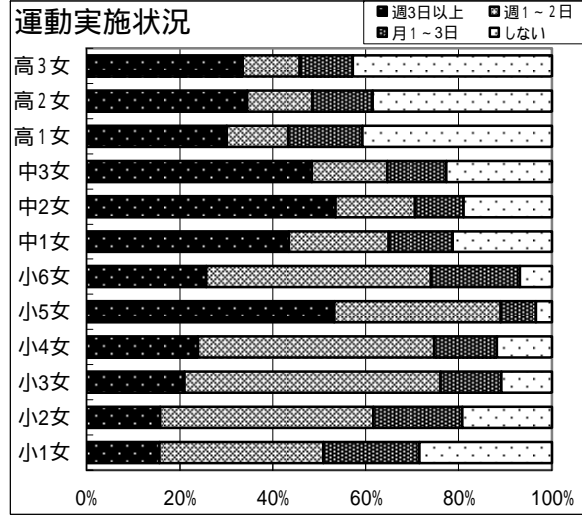

2010年度 長野県 生活実態調査 男女別推移グラフ

男子

2010年度 長野県 生活実態調査 男女別推移グラフ

女子

時間未滿
時間以上

100%

時間未滿
時間以上

100%

時間未滿
時間以上

100%

時間未滿
時間以上

100%