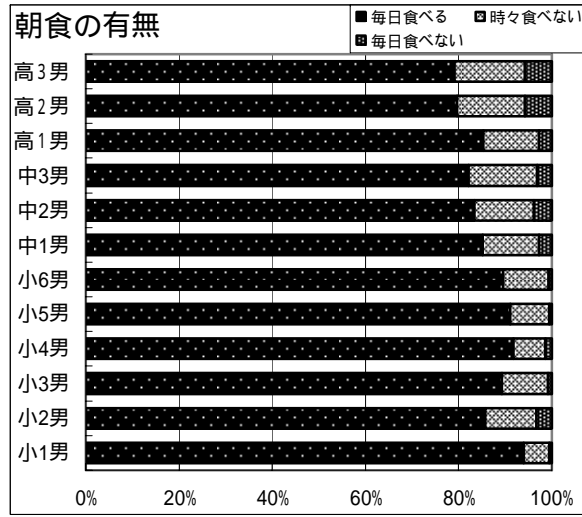

2010年度 長野県 生活実態調査 男女別推移グラフ

男子

2010年度 長野県 生活実態調査 男女別推移グラフ

女子

時間未滿
時間以上

100%

時間未滿
時間以上

100%

時間未滿
時間以上

100%

時間未滿
時間以上

100%