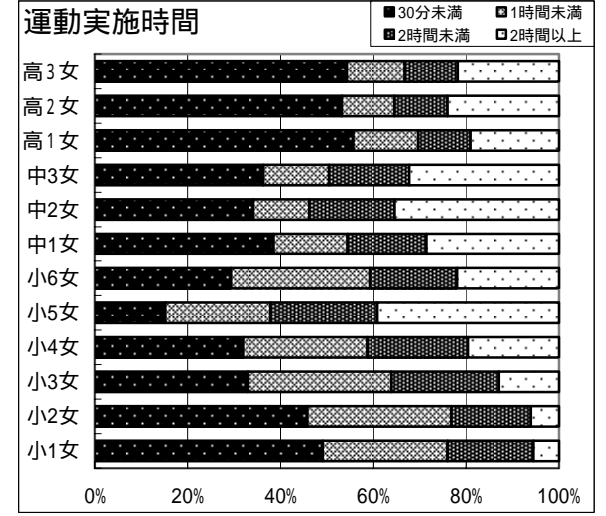

2010年度 長野県 生活実態調査 男女別推移グラフ

男子

2010年度 長野県 生活実態調査 男女別推移グラフ

女子

時間未滿
時間以上

100%

時間未滿
時間以上

100%

時間未滿
時間以上

100%

時間未滿
時間以上

100%