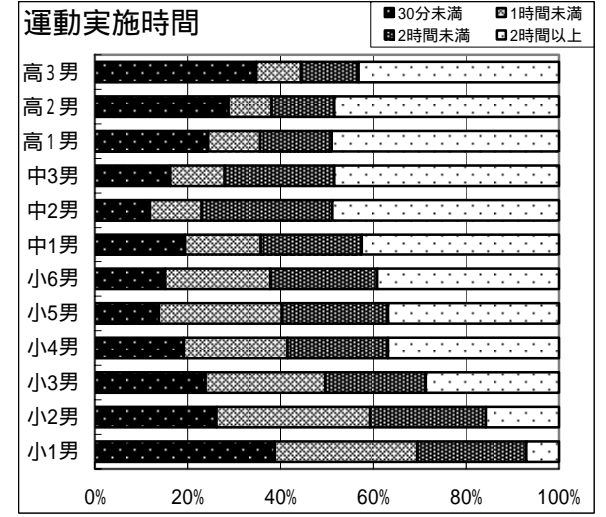

2010年度 長野県 生活実態調査 男女別推移グラフ

男子

2010年度 長野県 生活実態調査 男女別推移グラフ

女子

時間未滿
時間以上

100%

時間未滿
時間以上

100%

時間未滿
時間以上

100%

時間未滿
時間以上

100%