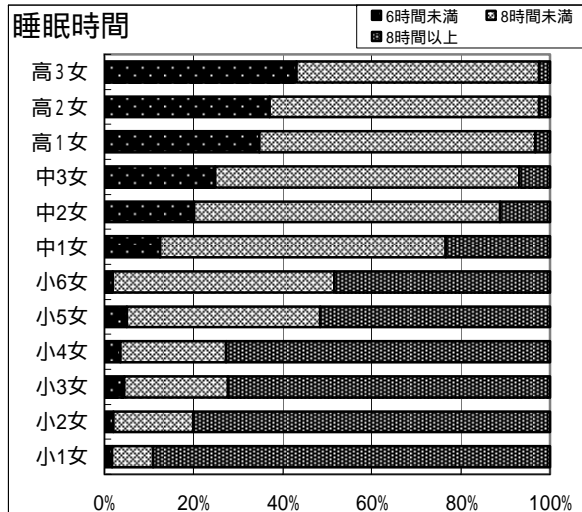

2010年度 長野県 生活実態調査 男女別推移グラフ

男子

2010年度 長野県 生活実態調査 男女別推移グラフ

女子

時間未滿
時間以上

100%

時間未滿
時間以上

100%

時間未滿
時間以上

100%

時間未滿
時間以上

100%