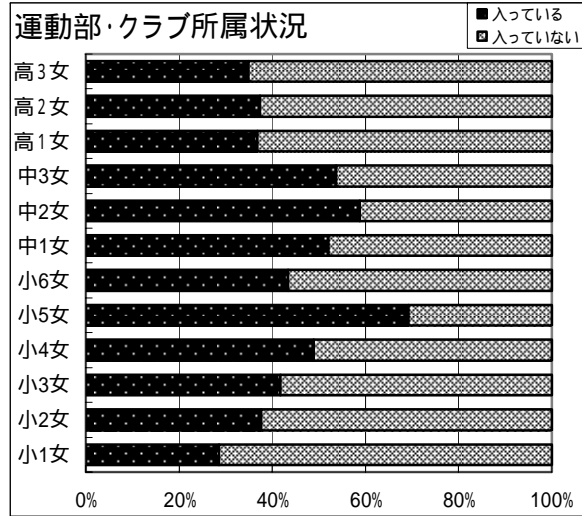

2010年度 長野県 生活実態調査 男女別推移グラフ

男子

2010年度 長野県 生活実態調査 男女別推移グラフ

女子

時間未滿
時間以上

100%

時間未滿
時間以上

100%

時間未滿
時間以上

100%

時間未滿
時間以上

100%