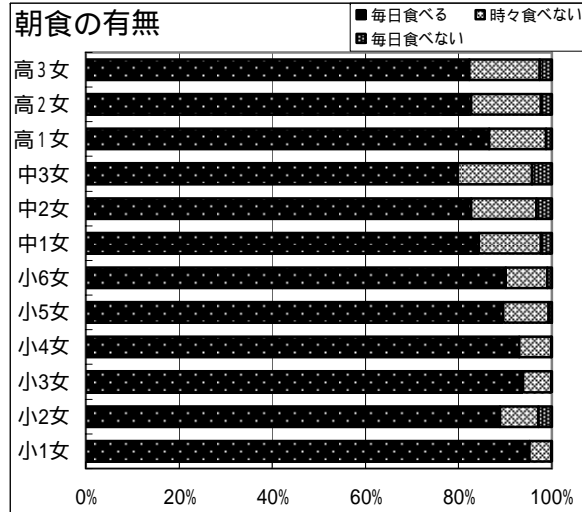

2010年度 長野県 生活実態調査 男女別推移グラフ

男子

2010年度 長野県 生活実態調査 男女別推移グラフ

女子

時間未滿
時間以上

100%

時間未滿
時間以上

100%

時間未滿
時間以上

100%

時間未滿
時間以上

100%