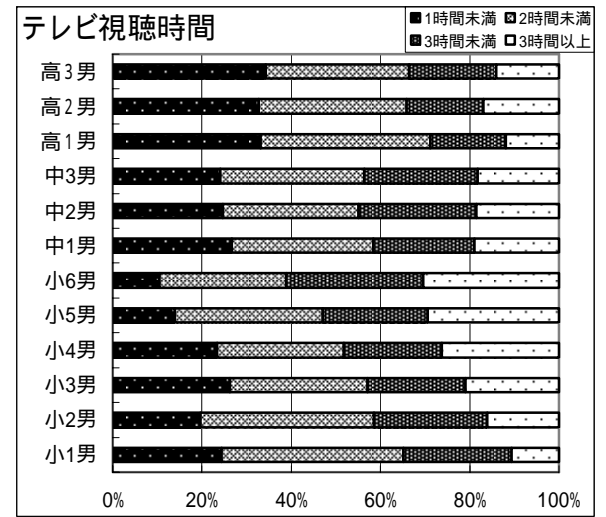

2010年度 長野県 生活実態調査 男女別推移グラフ

男子

2010年度 長野県 生活実態調査 男女別推移グラフ

女子

時間未滿
時間以上

100%

時間未滿
時間以上

100%

時間未滿
時間以上

100%

時間未滿
時間以上

100%