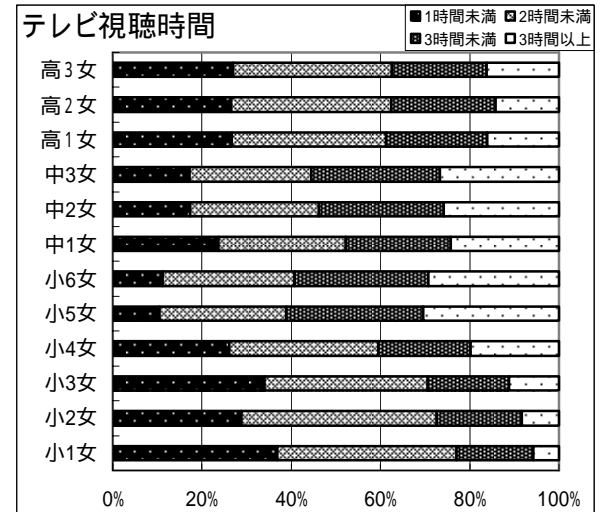

2010年度 長野県 生活実態調査 男女別推移グラフ

男子

2010年度 長野県 生活実態調査 男女別推移グラフ

女子

時間未滿
時間以上

100%

時間未滿
時間以上

100%

時間未滿
時間以上

100%

時間未滿
時間以上

100%