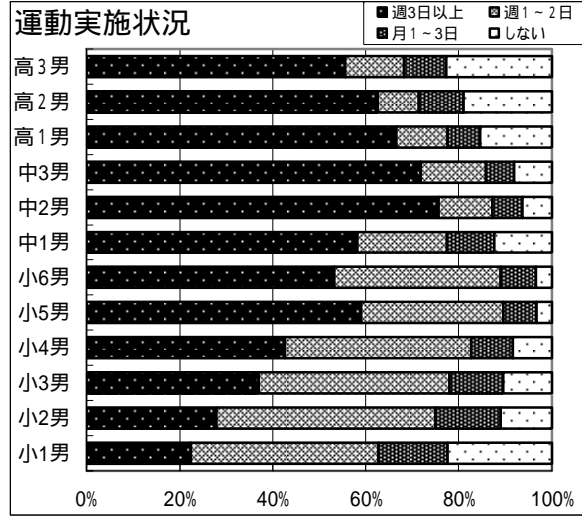

2010年度 長野県 生活実態調査 男女別推移グラフ

男子

2010年度 長野県 生活実態調査 男女別推移グラフ

女子

時間未滿
時間以上

100%

時間未滿
時間以上

100%

時間未滿
時間以上

100%

時間未滿
時間以上

100%