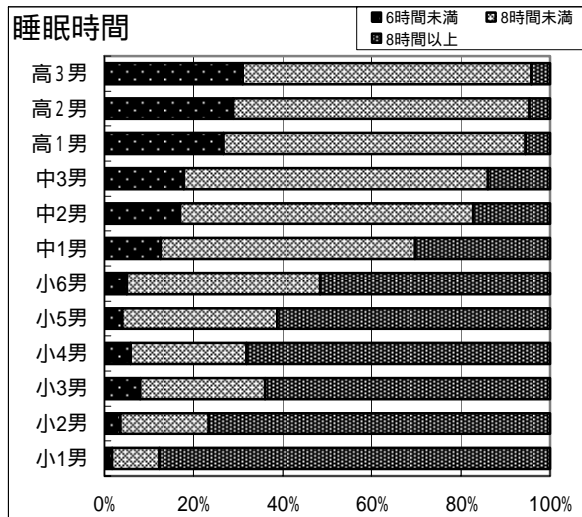

2010年度 長野県 生活実態調査 男女別推移グラフ

男子

2010年度 長野県 生活実態調査 男女別推移グラフ

女子

時間未滿
時間以上

100%

時間未滿
時間以上

100%

時間未滿
時間以上

100%

時間未滿
時間以上

100%