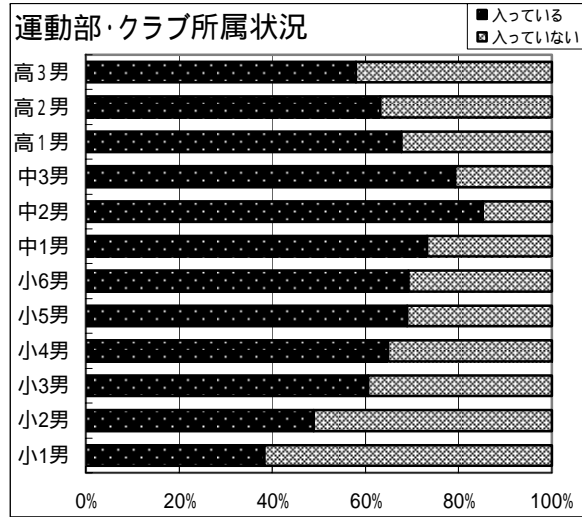

2010年度 長野県 生活実態調査 男女別推移グラフ

男子

2010年度 長野県 生活実態調査 男女別推移グラフ

女子

時間未滿
時間以上

100%

時間未滿
時間以上

100%

時間未滿
時間以上

100%

時間未滿
時間以上

100%