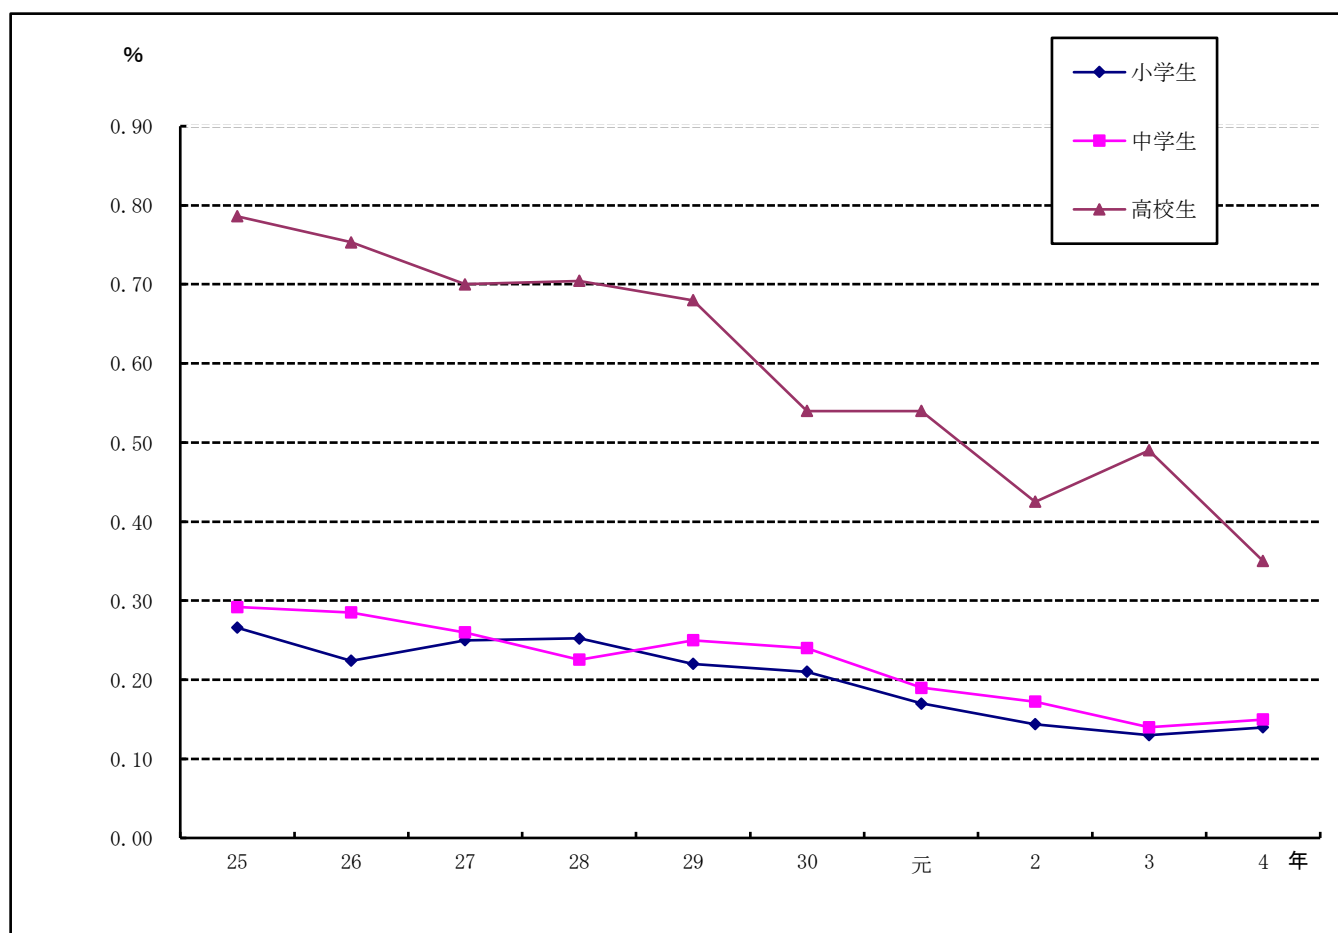

(エ) 子どもの交通事故発生状況

(県警察本部交通部交通企画課調べ)

a 交通事故死傷者の推移

(人)

区分	全 国		長 野 県		左 の う ち							
	死 者	傷 者	死 者	傷 者	小学生		中学生		高校生		合 計	
					死者	傷者	死者	傷者	死者	傷者	死者	傷者
25	4,373	779,660	100	12,262	-	313	1	182	1	465	2	960
26	4,113	711,374	82	11,501	-	259	1	176	-	445	1	880
27	4,117	666,023	69	10,954	-	287	2	160	2	411	4	857
28	3,904	618,853	121	10,326	-	283	1	137	1	441	2	861
29	3,694	579,746	79	9,726	3	234	-	144	1	420	4	798
30	3,532	525,846	66	8,818	1	224	-	131	1	334	2	689
元	3,215	460,715	65	7,559	-	181	-	108	1	328	1	617
2	2,839	368,601	46	5,756	1	144	-	92	1	247	2	483
3	2,636	361,768	45	5,696	-	132	-	79	-	257	-	468
4	2,610	356,419	46	5,611	-	135	-	76	1	198	1	409

b 児童生徒の交通事故死傷者の割合推移

(全小学生児童数、全中学生生徒数、全高校生生徒数に占める割合) (%)

区分/年	25	26	27	28	29	30	元	2	3	4
小学生	0.27	0.22	0.25	0.25	0.22	0.21	0.17	0.14	0.13	0.14
中学生	0.29	0.29	0.26	0.23	0.25	0.24	0.19	0.17	0.14	0.15
高校生	0.79	0.75	0.70	0.70	0.68	0.54	0.54	0.43	0.49	0.35

c 児童生徒の状態別交通事故発生状況

【小学生】

区分	死傷者数	率(%)
四輪同乗・他	72	53.7%
歩行者	41	30.6%
自転車	21	15.7%
合計	134	100.0%

【中学生】

区分	死傷者数	率(%)
四輪同乗・他	23	30.3%
自転車	30	39.5%
歩行者	23	30.3%
合計	76	100.0%

【高校生】

区分	死傷者数	率(%)
自転車	146	73.7%
四輪同乗・他	32	16.2%
歩行者	13	6.6%
二輪車(1)	5	2.5%
四輪運転中	2	1.0%
合計(1)	198	100.0%