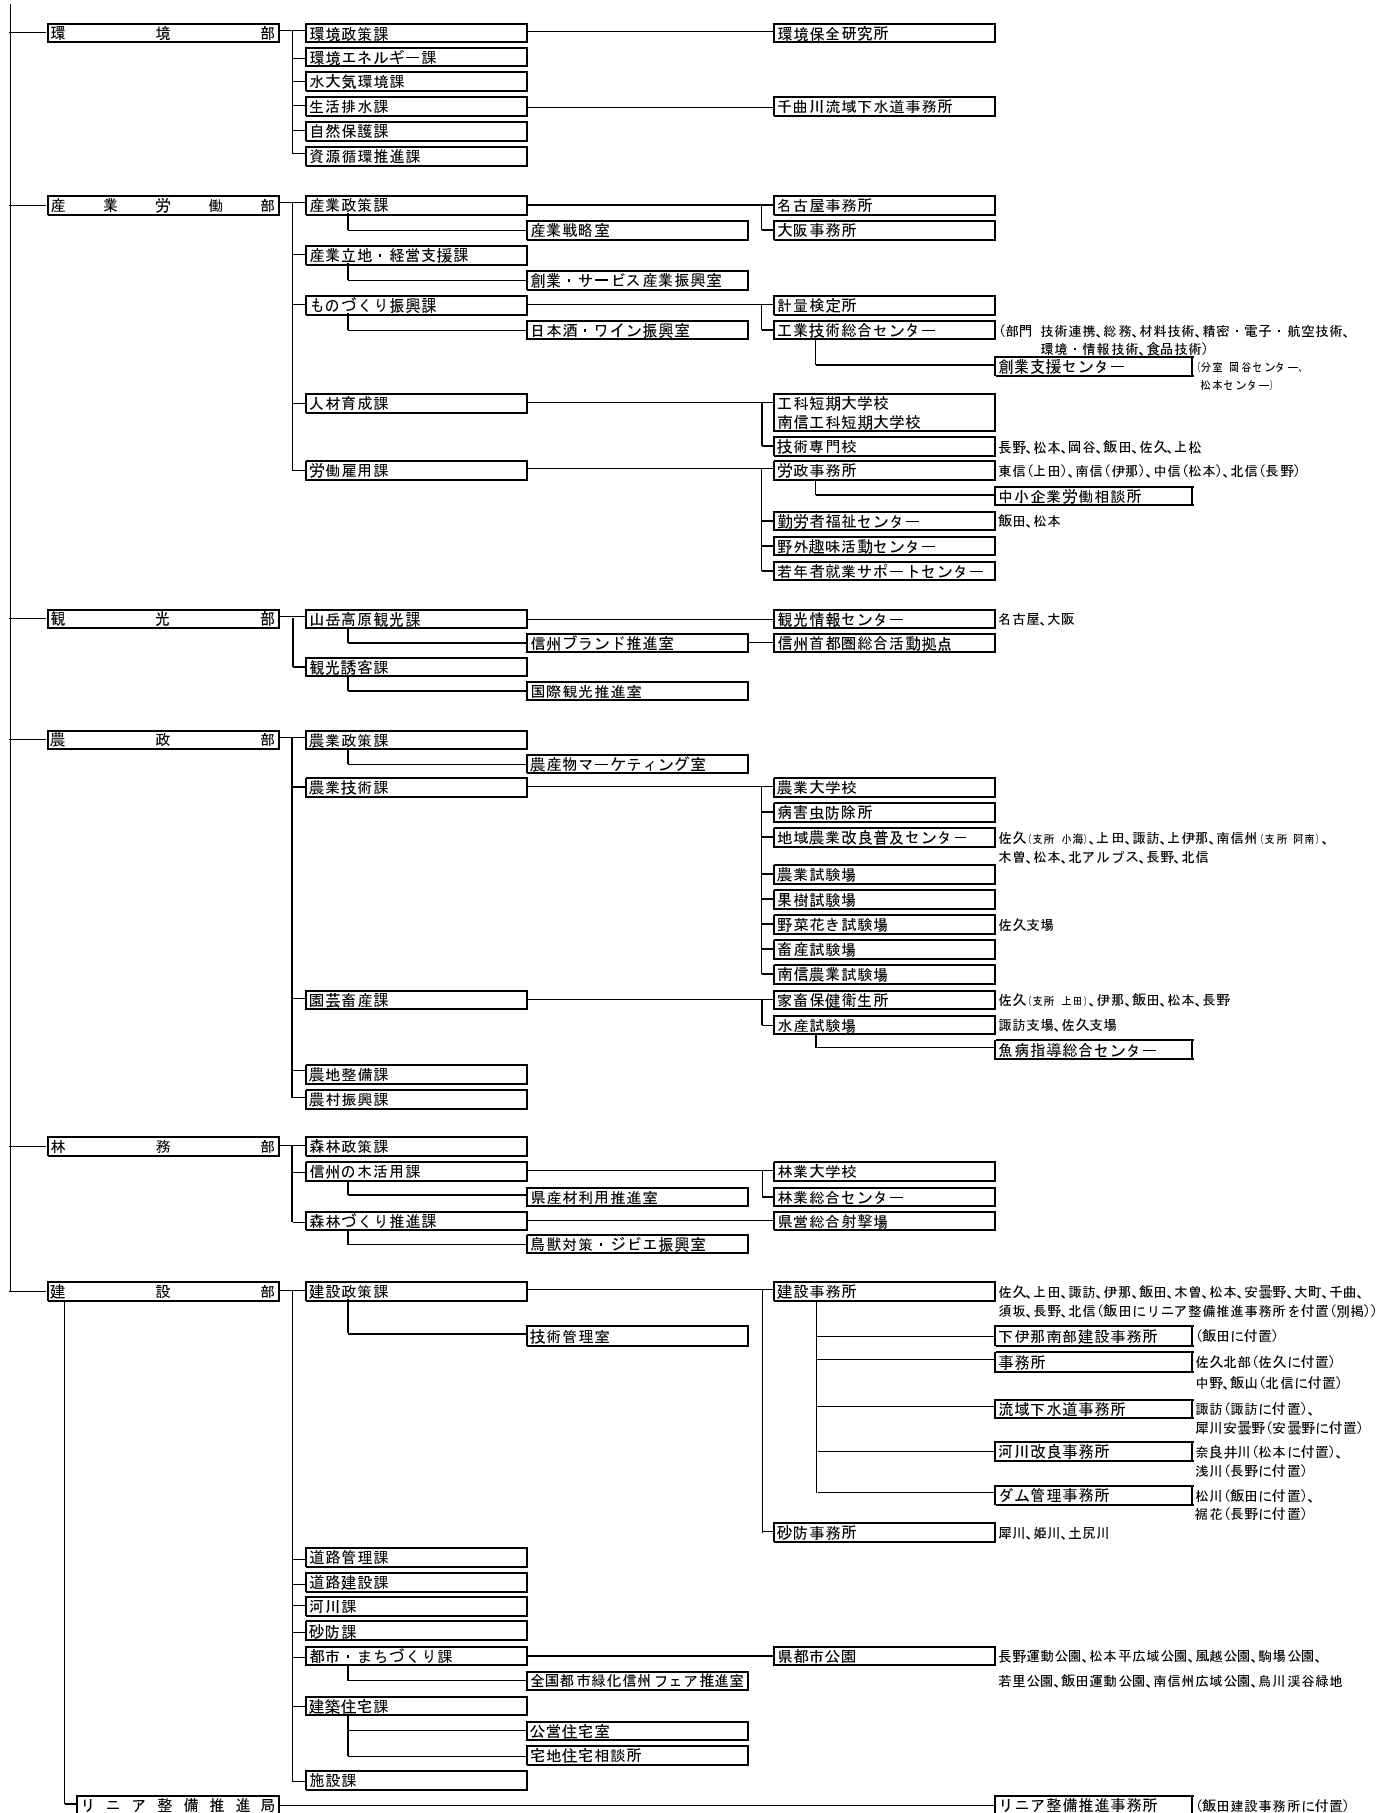

長野県機構図（H29. 4. 1）

長野県機構図 (H29. 4. 1)

長野県機構図（H29. 4. 1）