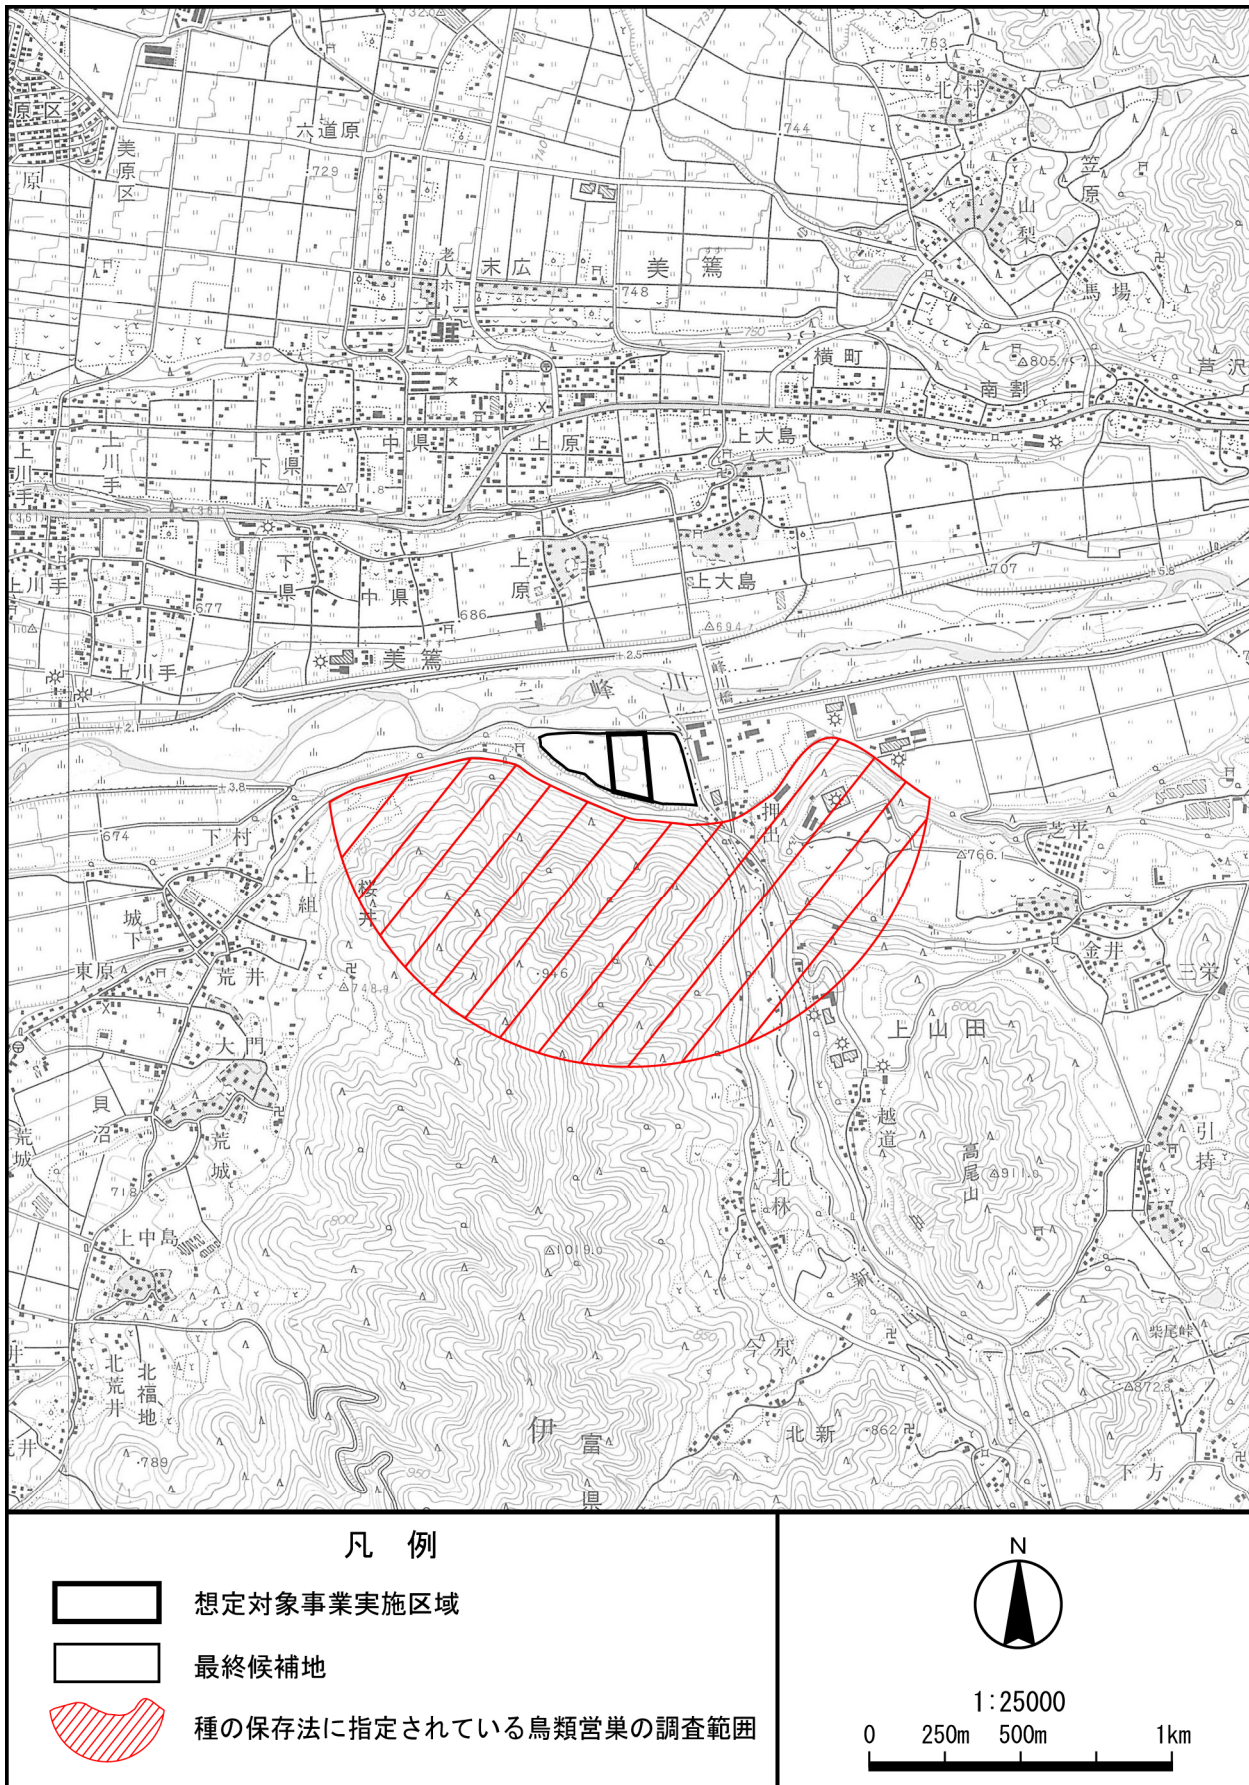

種の保存法に指定されている鳥類営巣の調査範囲

この地図は、国土交通省国土地理院発行の5万分の1地形図を基に作成した。

図 種の保存法に指定されている鳥類営巣の調査範囲