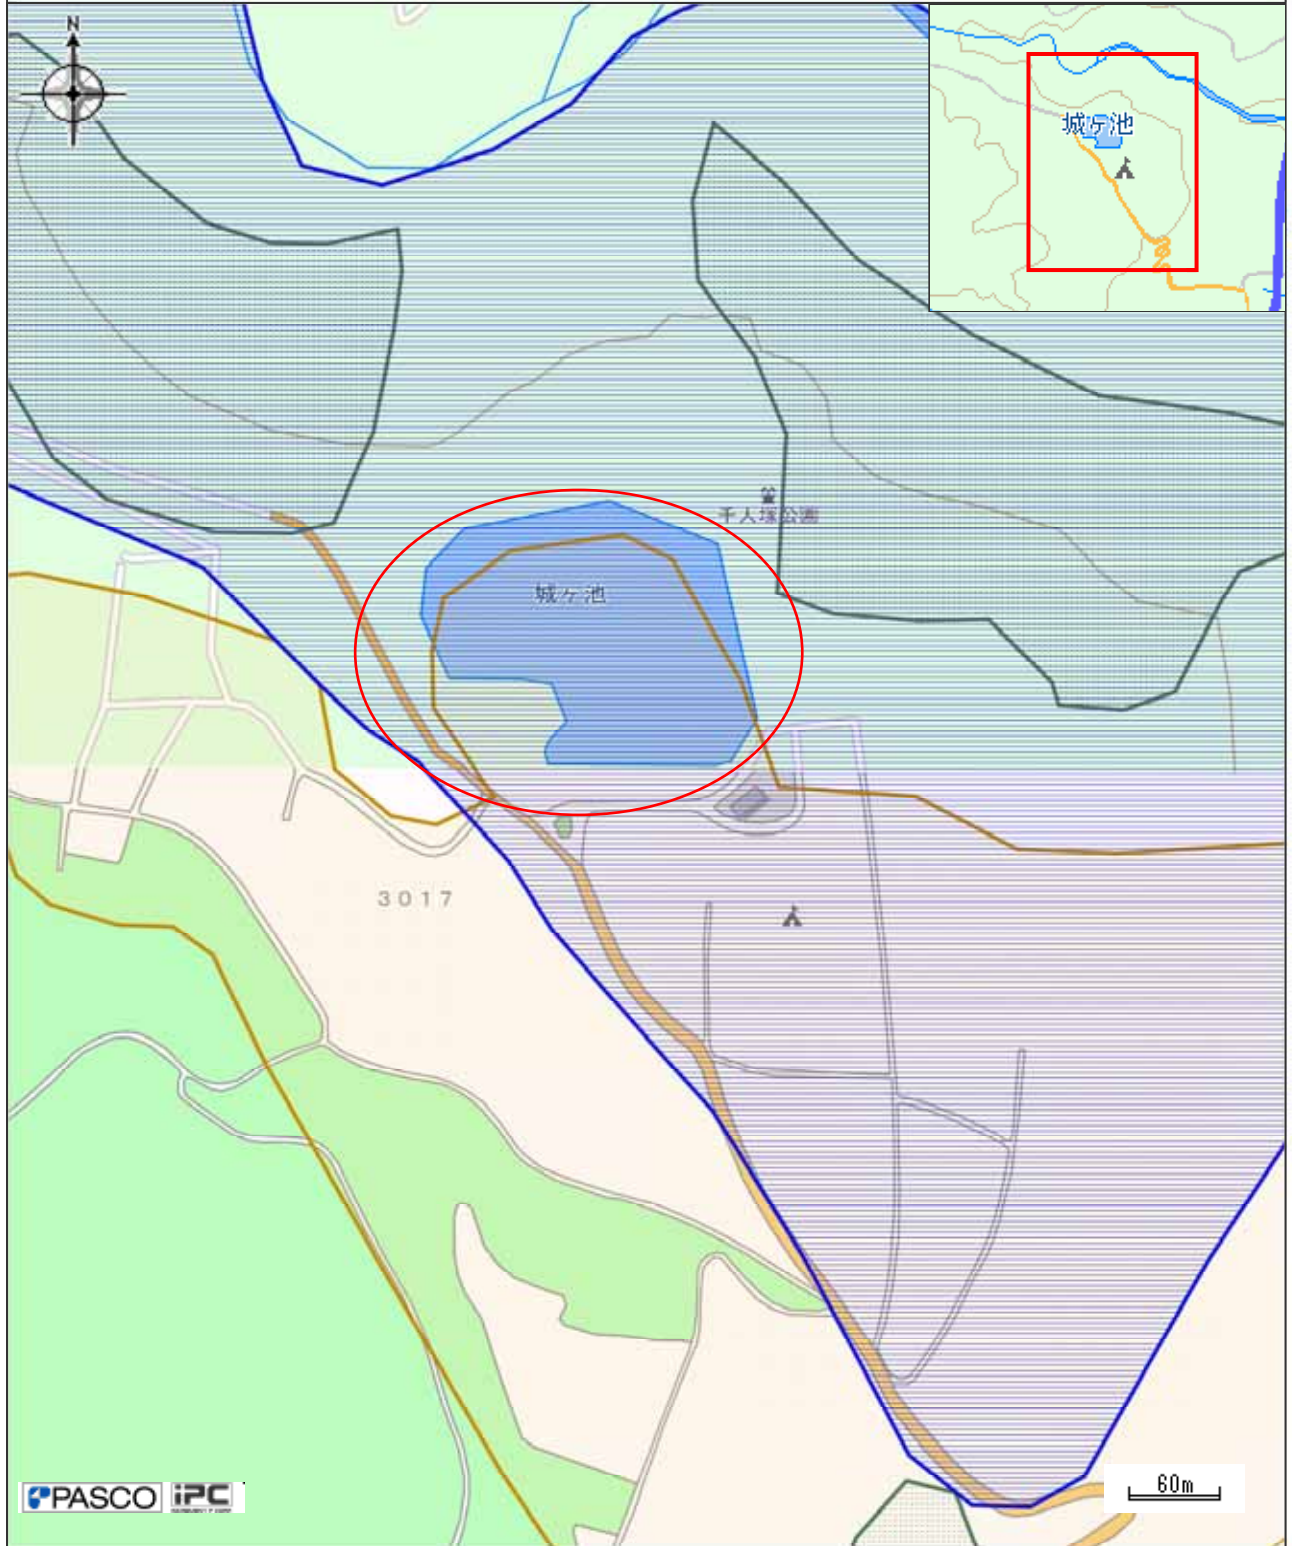

県営農村地域防災減災事業 千人塚地区

長野県土地利用基本計画 (計画図)

中心地 | 上伊那郡飯島町七久保 付近

凡例

- 都市地域
- 農業地域
- 農用地区域
- 保安林
- 自然公園地域
- 特別地域(自然公園地域)

印刷日時:2017/06/08 11:26:45