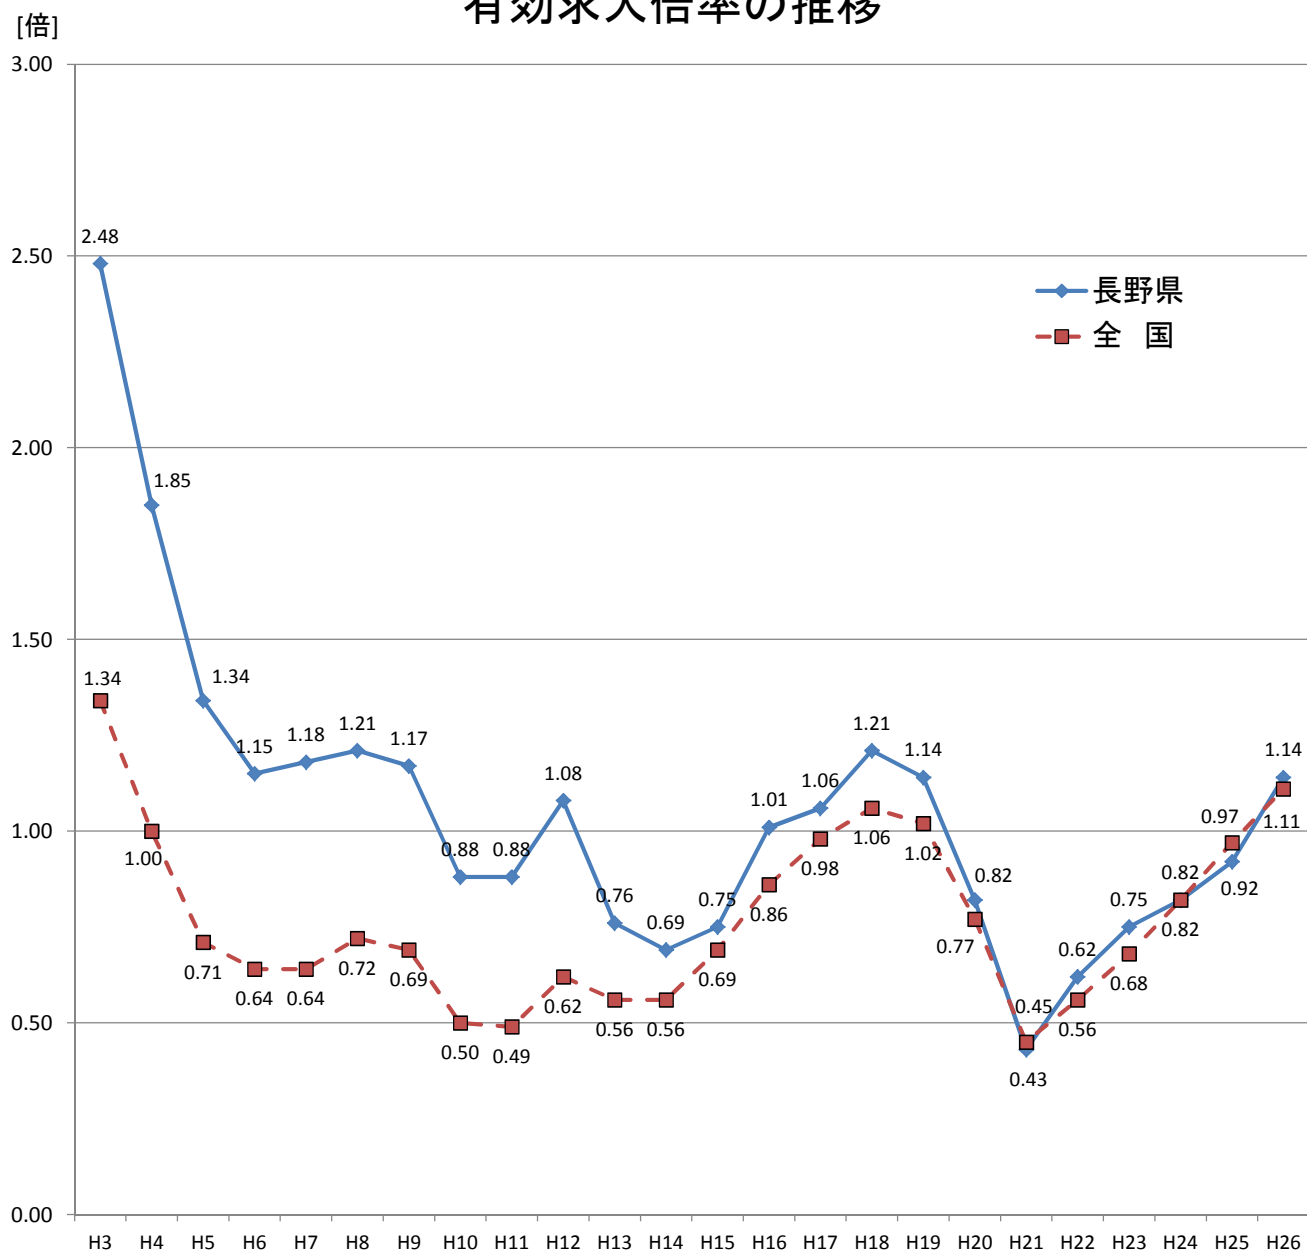

## 有効求人倍率の推移

[倍]

年度	H3	H4	H5	H6	H7	H8	H9	H10	H11	H12	H13	H14	H15
長野県	2.48	1.85	1.34	1.15	1.18	1.21	1.17	0.88	0.88	1.08	0.76	0.69	0.75
全国	1.34	1.00	0.71	0.64	0.64	0.72	0.69	0.50	0.49	0.62	0.56	0.56	0.69

年度	H16	H17	H18	H19	H20	H21	H22	H23	H24	H25	H26
長野県	1.01	1.06	1.21	1.14	0.82	0.43	0.62	0.75	0.82	0.92	1.14
全国	0.86	0.98	1.06	1.02	0.77	0.45	0.56	0.68	0.82	0.97	1.11

出典：最近の雇用情勢