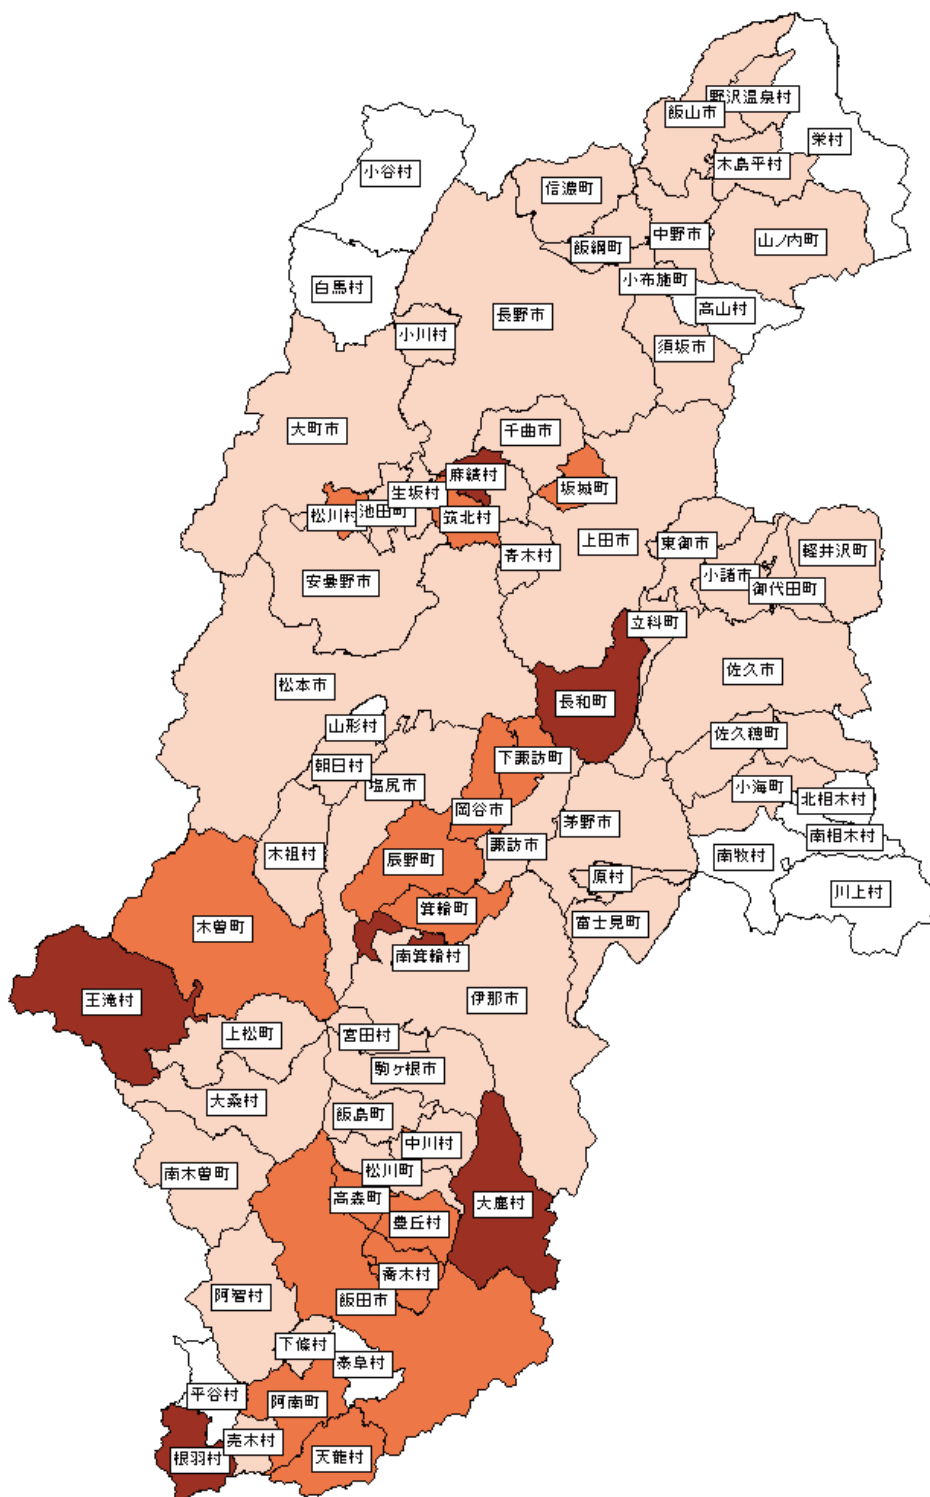

10. 市町村消防団員に占める女性の割合（令和4年4月1日現在）

市町村名	女性実数(人)	女性割合(%)
大鹿村	9	22.5
根羽村	9	17.3
南箕輪村	31	16.2
麻績村	17	13.0
王滝村	7	13.0
長和町	27	12.0
下諏訪町	21	9.9
天龍村	4	9.8
箕輪町	36	9.7
高森町	10	8.8
豊丘村	7	7.5
木曾町	20	6.8
松川村	13	6.5
岡谷市	34	6.5
辰野町	27	6.4
筑北村	11	5.8
飯田市	57	5.8
阿南町	7	5.7
坂城町	15	5.7
喬木村	8	5.1
南木曾町	13	4.9
中川村	9	4.9
上田市	76	4.6
大桑村	7	4.5
木祖村	7	4.5
飯島町	11	4.4
宮田村	11	4.4
大町市	26	4.2
生坂村	4	3.8
御代田町	9	3.7
松本市	64	3.7
信濃町	14	3.7
原村	7	3.6
松川町	9	3.6
池田町	8	3.5
小川村	6	3.4
須坂市	28	3.3
小海町	5	3.2
売木村	1	3.1
野沢温泉村	6	3.1
軽井沢町	8	3.0
飯綱町	13	3.0
安曇野市	22	2.9
東御市	22	2.9
伊那市	23	2.9
下條村	4	2.9
中野市	26	2.8
青木村	7	2.8
駒ヶ根市	13	2.8
山ノ内町	11	2.7
千曲市	18	2.7
小諸市	19	2.6
佐久市	38	2.4
塩尻市	19	2.2
佐久穂町	8	2.2
長野市	56	1.9
阿智村	6	1.7
立科町	6	1.7
木島平村	4	1.5
茅野市	12	1.4
諏訪市	9	1.4
小布施町	2	1.1
富士見町	3	0.9
飯山市	6	0.8
朝日村	1	0.7
上松町	1	0.7
川上村	0	0.0
南牧村	0	0.0
南相木村	0	0.0
北相木村	0	0.0
平谷村	0	0.0
泰阜村	0	0.0
山形村	0	0.0
白馬村	0	0.0
小谷村	0	0.0
高山村	0	0.0
栄村	0	0.0
計	1,048	3.4

(備考) 長野県「消防統計(令和4年度)」より作成