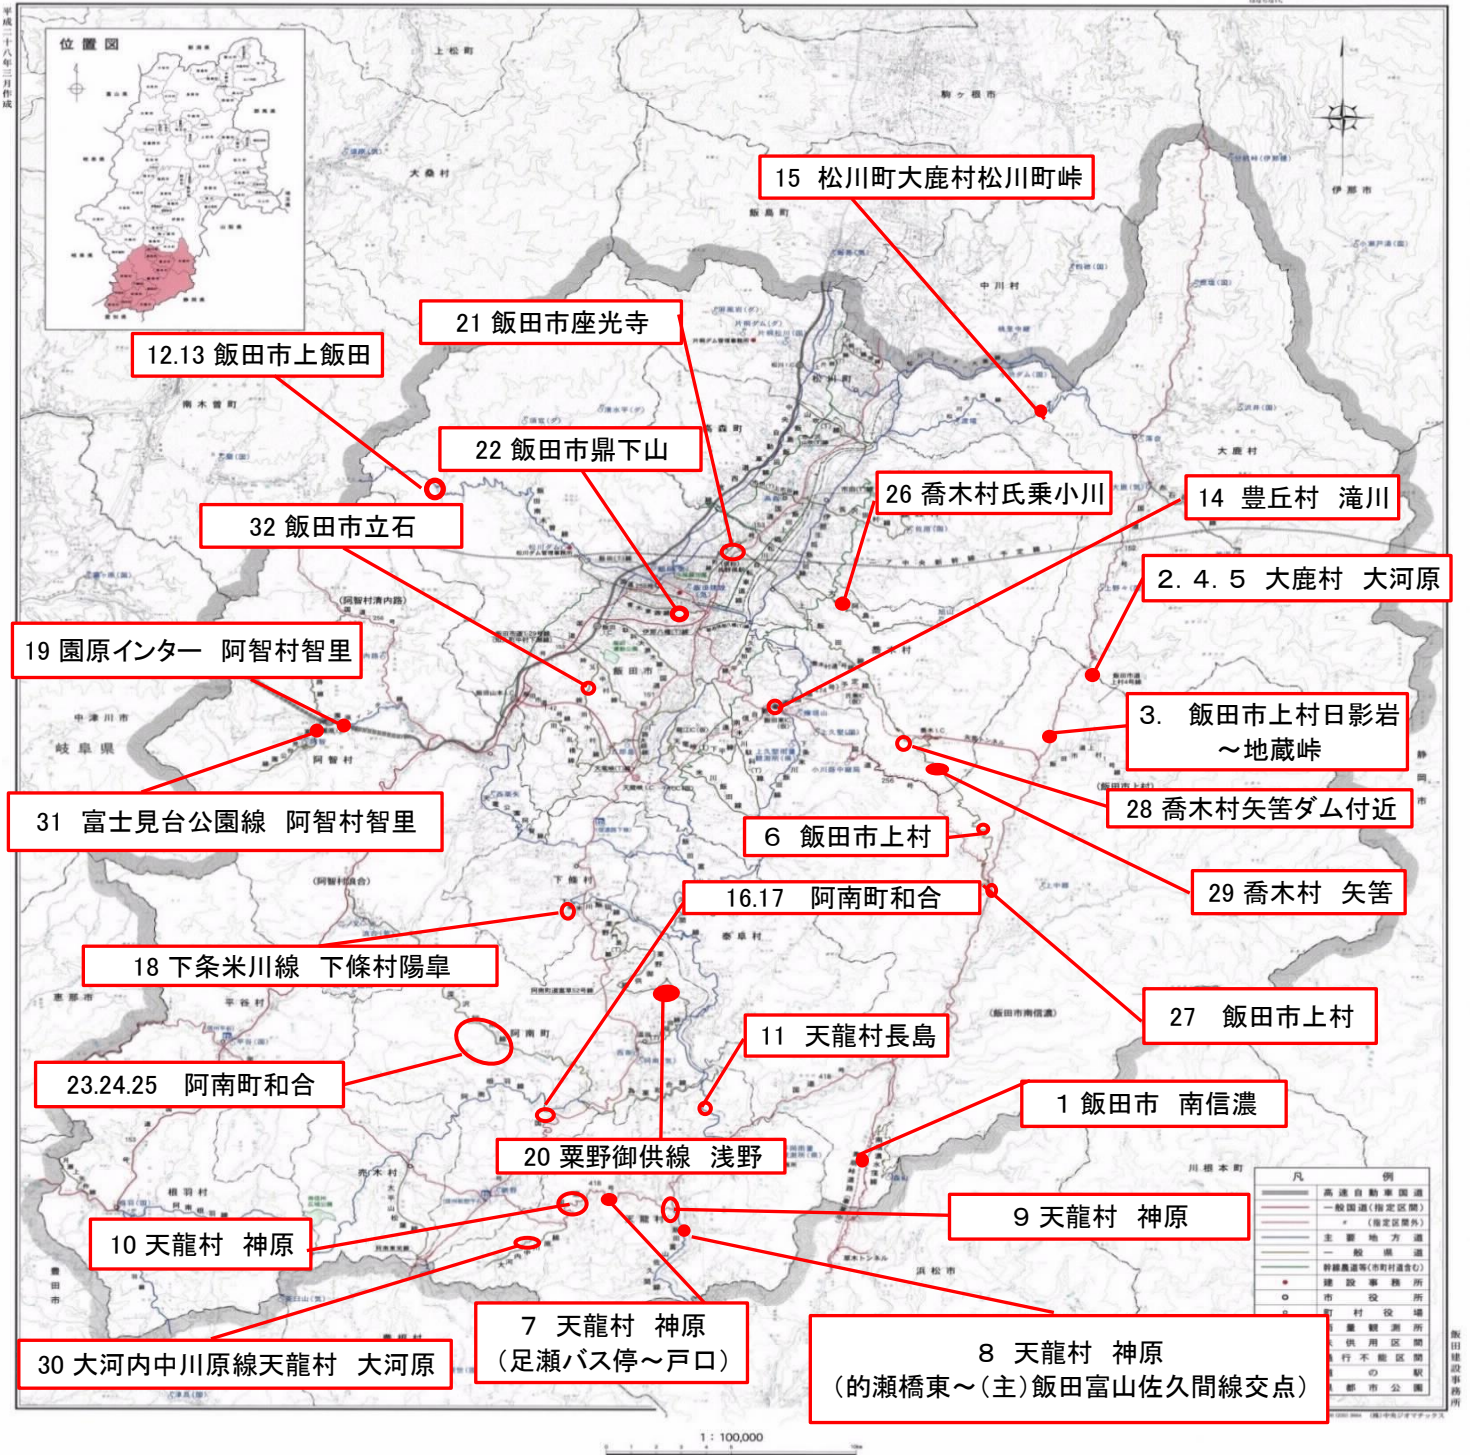

管内通行制限箇所図

令和6年4月22日現在

飯田建設事務所管内図

- 工事に伴う規制
- 災害に伴う規制