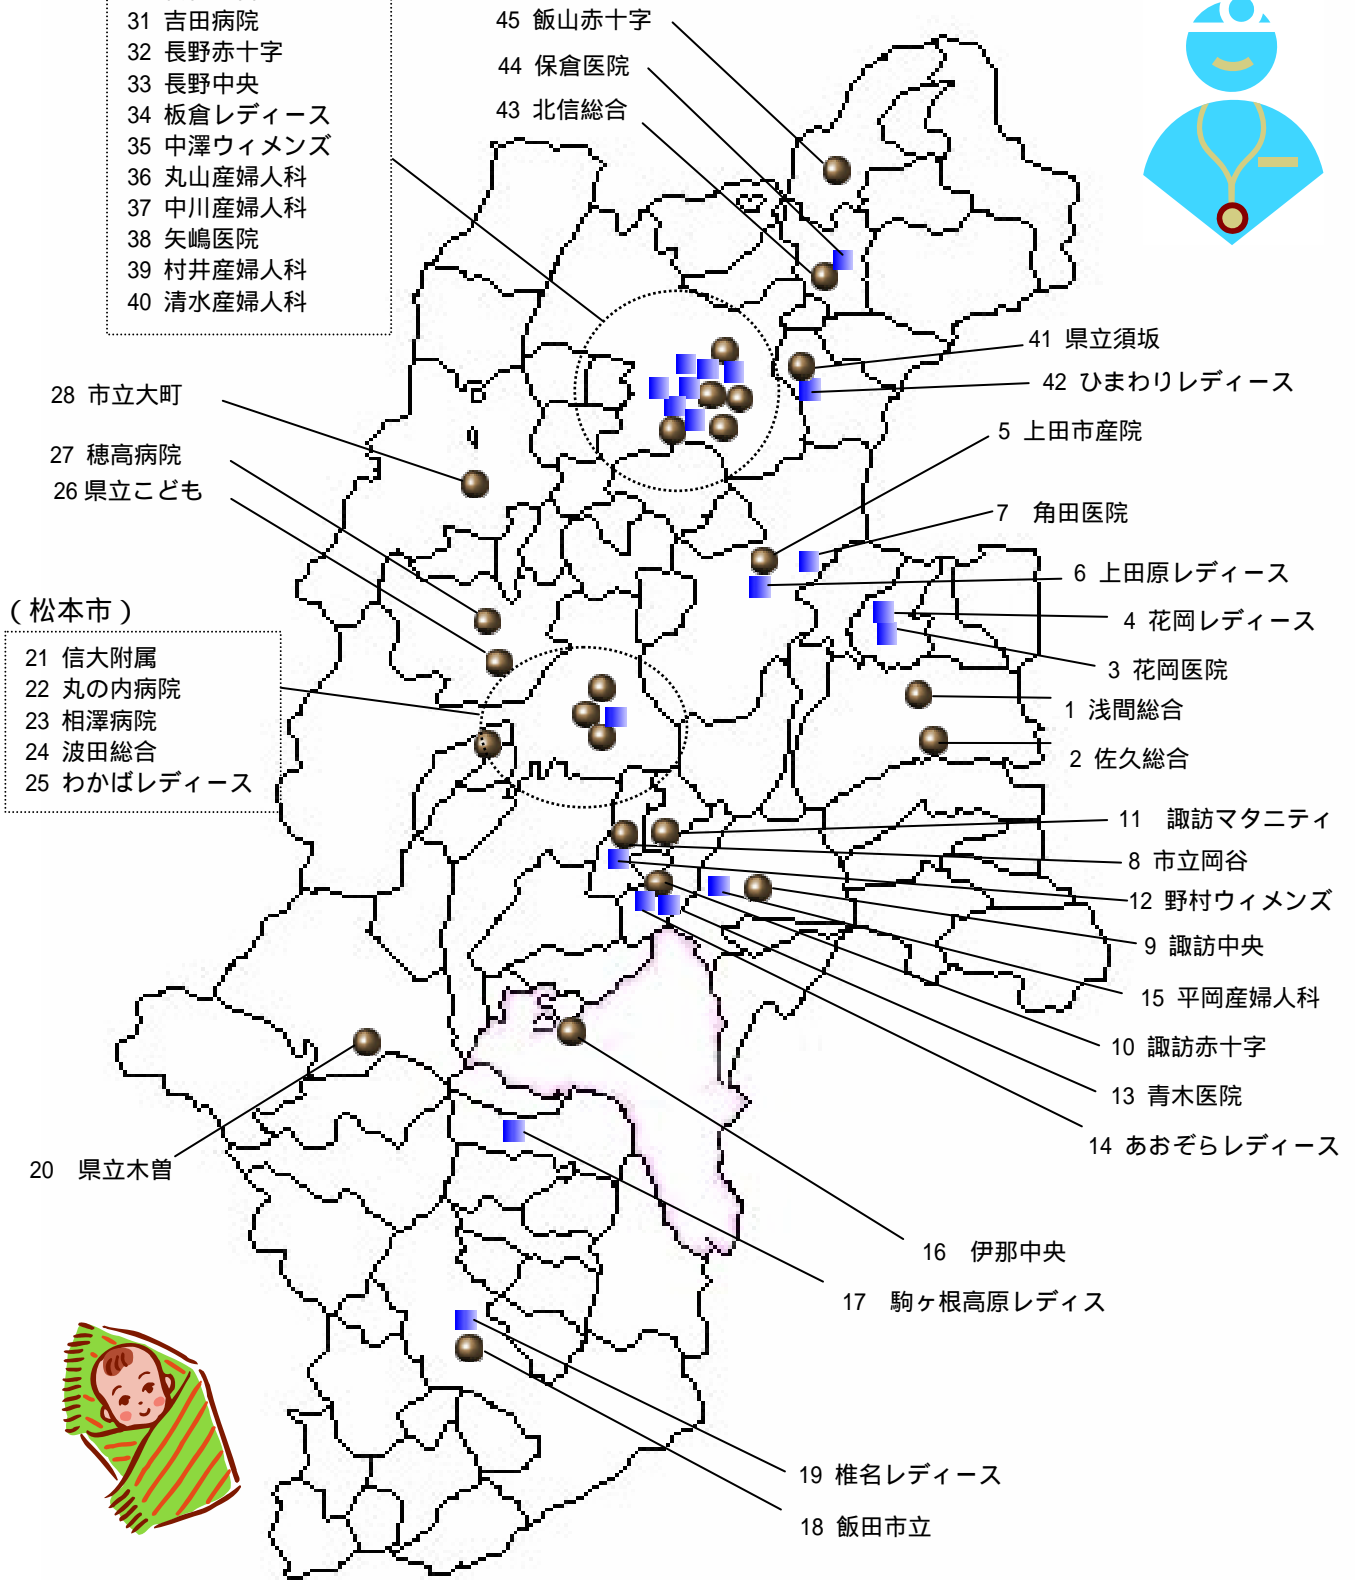

長野県内の分娩を取扱う産科施設

(長野市)

- 29 篠ノ井総合
- 30 松代総合
- 31 吉田病院
- 32 長野赤十字
- 33 長野中央
- 34 板倉レディース
- 35 中澤ウィメンズ
- 36 丸山産婦人科
- 37 中川産婦人科
- 38 矢嶋医院
- 39 村井産婦人科
- 40 清水産婦人科

45 施設

● 病院 25 施設
■ 診療所 20 施設

0 20km