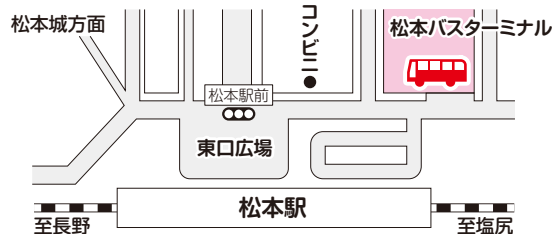

※上記スケジュールは2017年10月28日現在のものです。※発着時刻は予告なく変更する場合がございます。

乗車運賃

大人 600円(こども 300円)

※通常の路線バス運賃と金額が異なりますのでご注意ください。

ご案内

- シャトルバスへご乗車の際、ご予約は不要です。
- 道路事情により延着する場合がございます。遅延等による飛行機への乗り遅れ、その他発生した損害については、運行会社では補償は致しかねますので御了承ください。

バスのりば

信州まつもとと空港

- 信州まつもとと空港からご乗車の場合
空港ビル正面のバス停からご乗車いただき、お降りの際に運賃を運賃箱にお支払いください。

松本バスターミナル (JR松本駅前)

- 松本バスターミナルからご乗車の場合
松本バスターミナル乗車券販売機にて乗車券をお買い求めいただき、「9番のりば」よりご乗車ください。

お問い合わせ

バス
について

アルピコ交通(株)
松本バスターミナル
営業時間 8:00～20:00(年中無休)
Tel.0263-32-0910