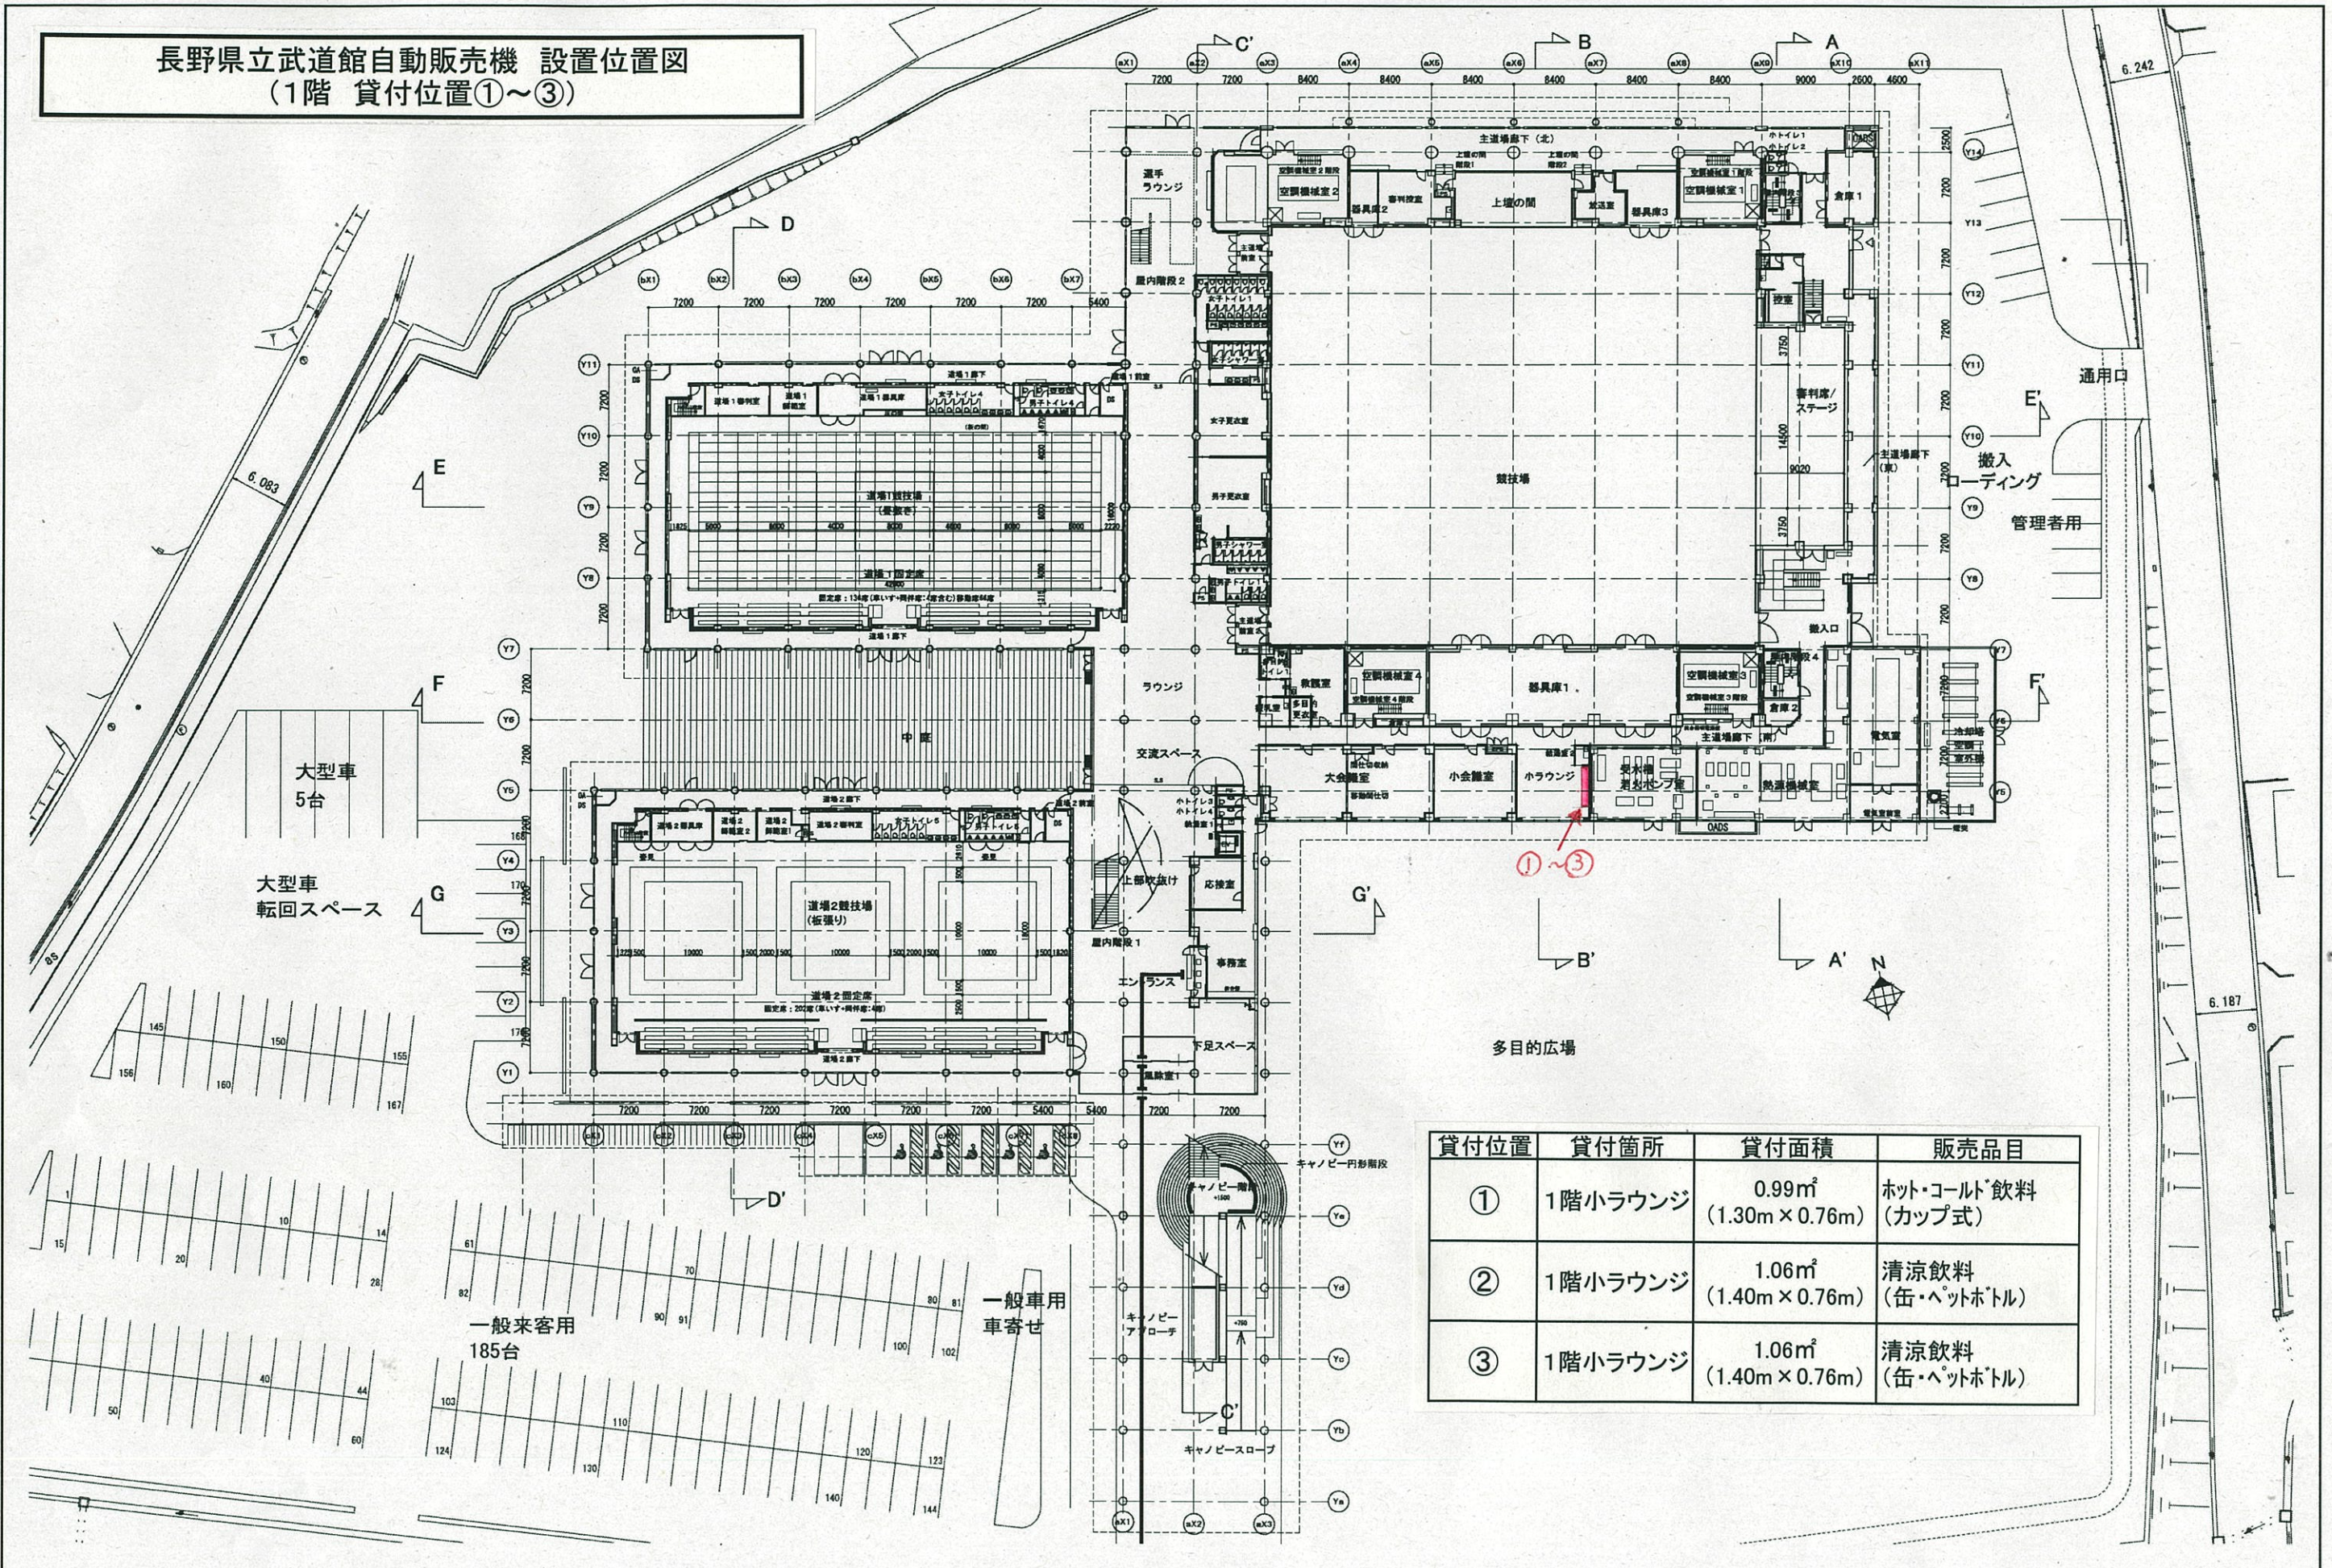

長野県立武道館自動販売機 設置位置図  
(1階 貸付位置①~③)

貸付位置	貸付箇所	貸付面積	販売品目
①	1階小ラウンジ	0.99㎡ (1.30m × 0.76m)	ホット・コールド飲料 (カップ式)
②	1階小ラウンジ	1.06㎡ (1.40m × 0.76m)	清涼飲料 (缶・ペットボトル)
③	1階小ラウンジ	1.06㎡ (1.40m × 0.76m)	清涼飲料 (缶・ペットボトル)

長野県立武道館自動販売機 設置位置図(詳細)  
(1階 貸付位置①~③)

貸付位置	貸付箇所	貸付面積	販売品目
①	1階小ラウンジ	0.99㎡ (1.30m × 0.76m)	ホット・コールド飲料 (カップ式)
②	1階小ラウンジ	1.06㎡ (1.40m × 0.76m)	清涼飲料 (缶・ペットボトル)
③	1階小ラウンジ	1.06㎡ (1.40m × 0.76m)	清涼飲料 (缶・ペットボトル)

長野県立武道館自動販売機 設置位置図  
(2階 貸付位置④~⑤)

貸付位置	貸付箇所	貸付面積	販売品目
④	2階ロビー	1.06㎡ (1.40m × 0.76m)	清涼飲料 (缶・ペットボトル)
⑤	2階ロビー	1.06㎡ (1.40m × 0.76m)	清涼飲料 (缶・ペットボトル)

長野県立武道館自動販売機 設置位置図(詳細)  
(2階 貸付位置④~⑤)

貸付位置	貸付箇所	貸付面積	販売品目
④	2階ロビー	1.06㎡ (1.40m × 0.76m)	清涼飲料 (缶・ペットボトル)
⑤	2階ロビー	1.06㎡ (1.40m × 0.76m)	清涼飲料 (缶・ペットボトル)