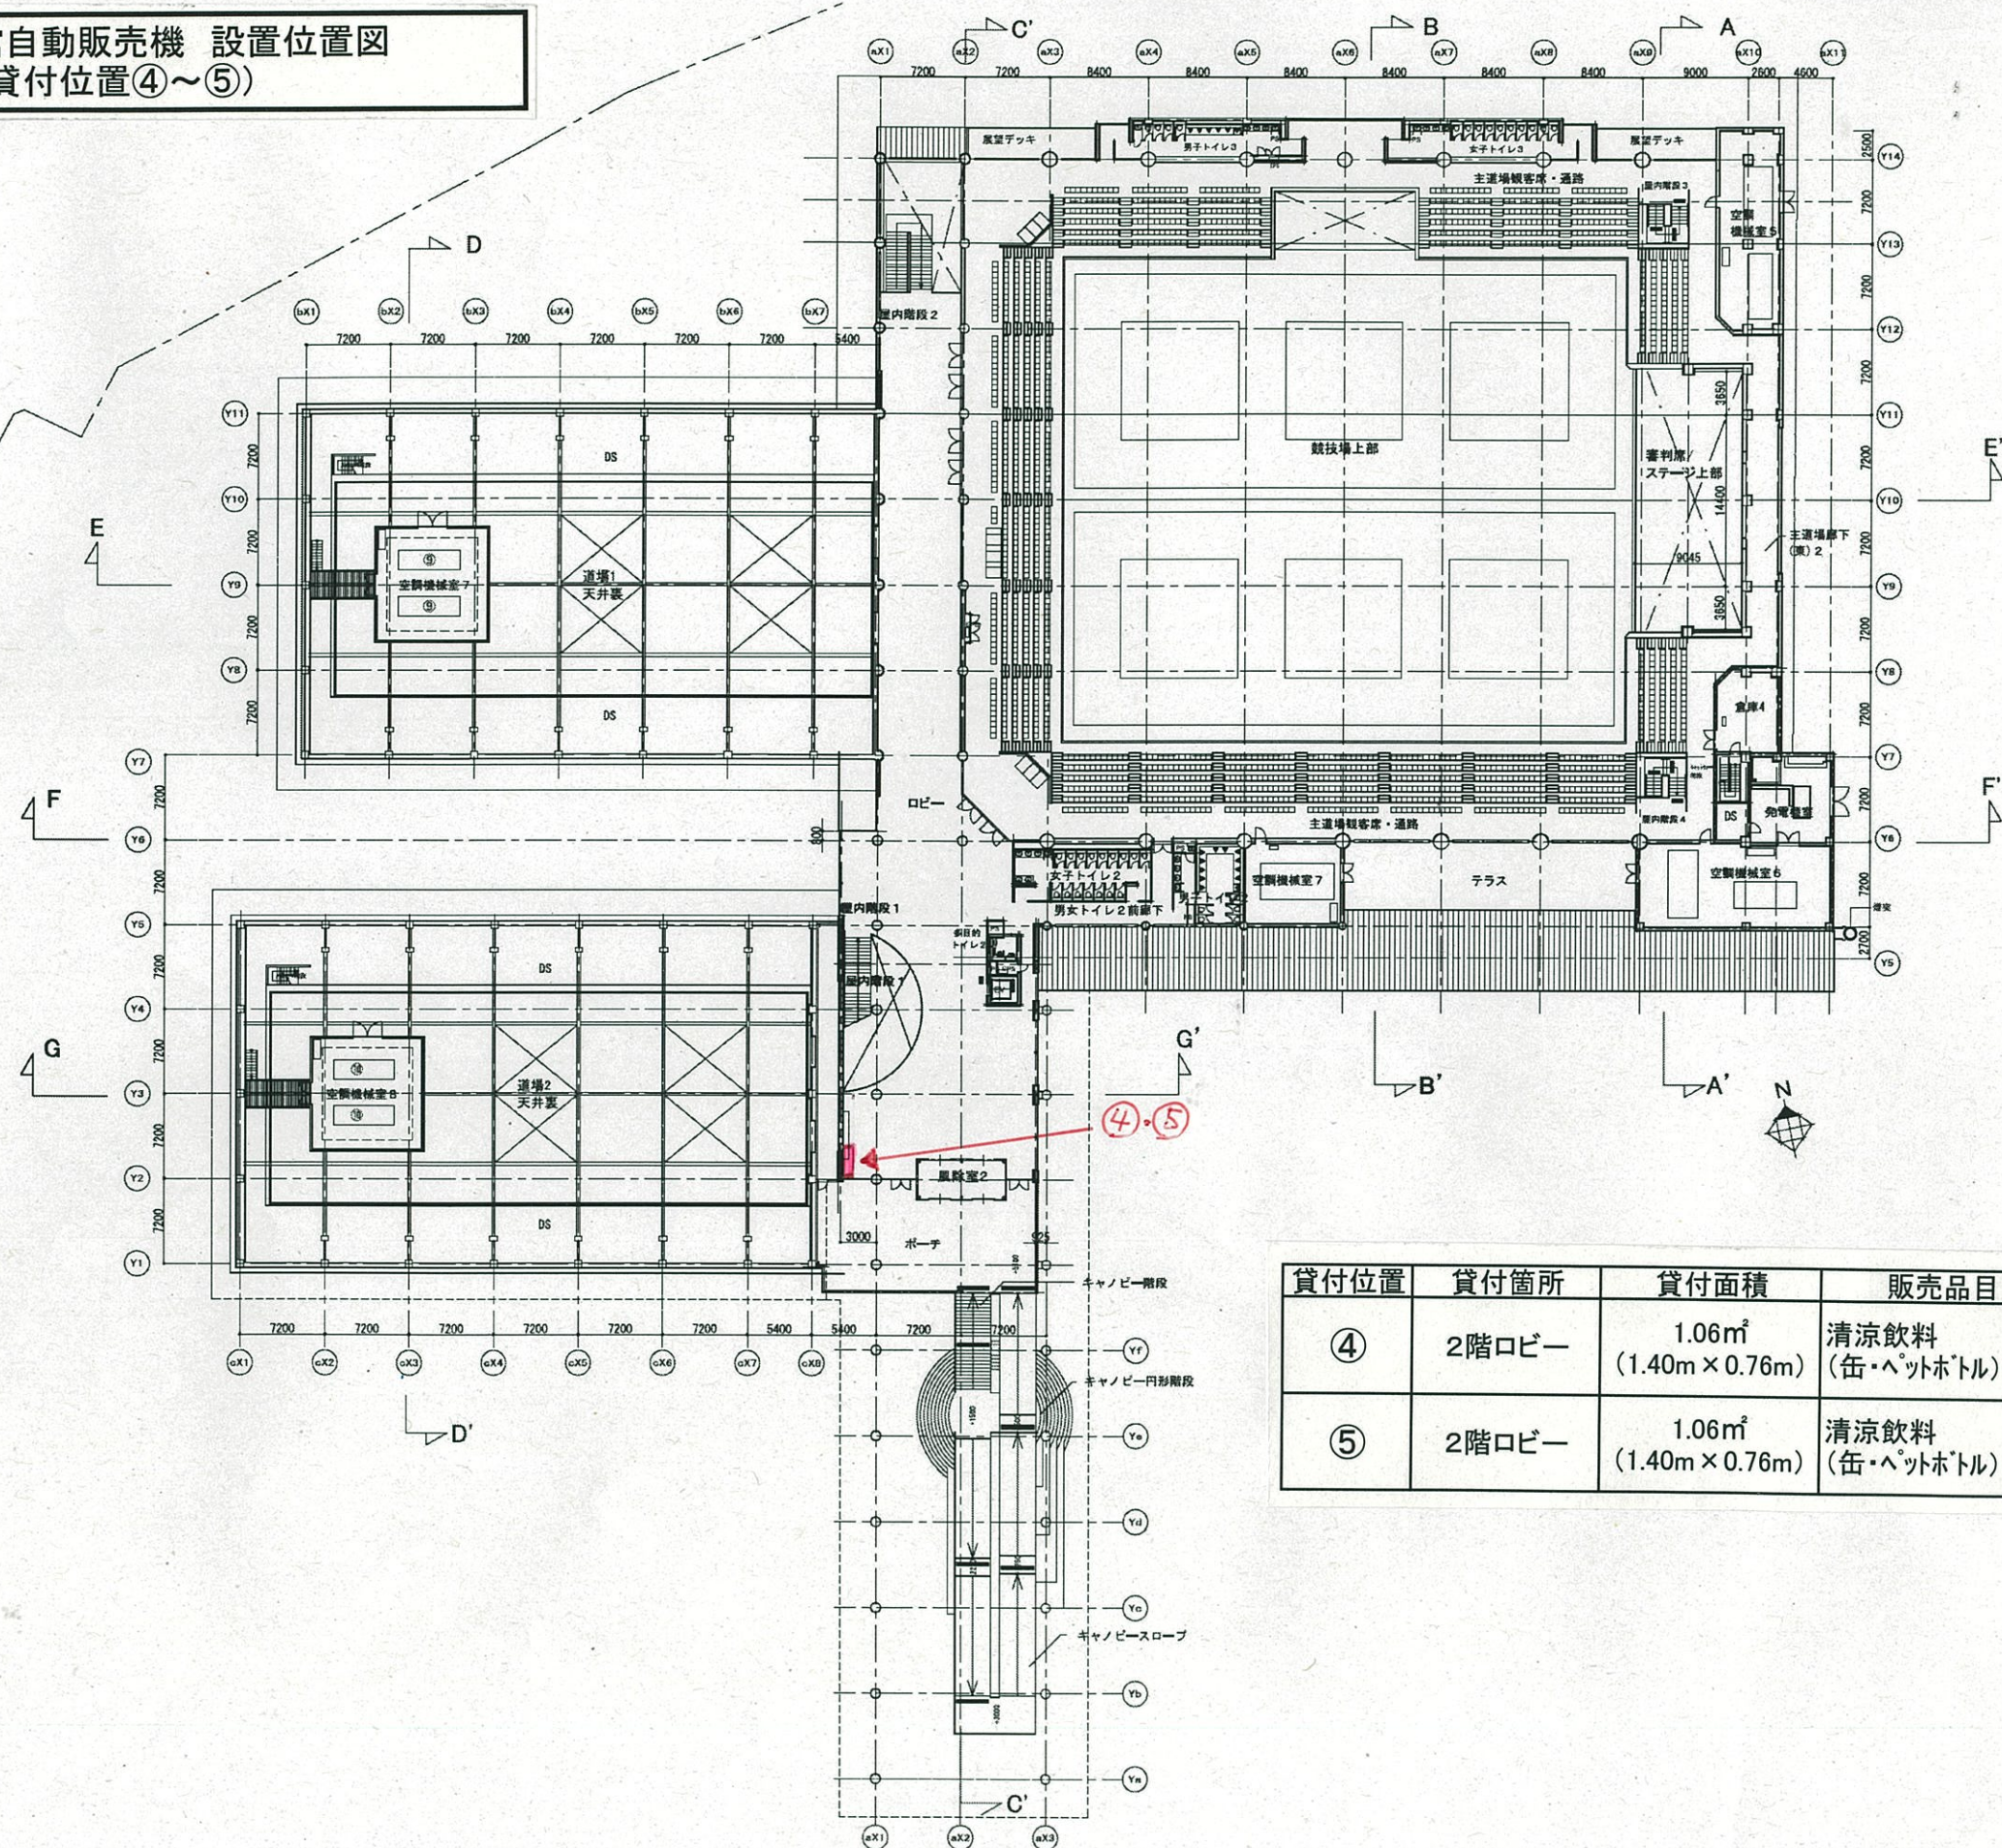

長野県立武道館自動販売機 設置位置図  
(1階 貸付位置①~③)

貸付位置	貸付箇所	貸付面積	販売品目
①	1階小ラウンジ	0.99㎡ (1.30m × 0.76m)	ホット・コールド飲料 (カップ式)
②	1階小ラウンジ	1.06㎡ (1.40m × 0.76m)	清涼飲料 (缶・ペットボトル)
③	1階小ラウンジ	1.06㎡ (1.40m × 0.76m)	清涼飲料 (缶・ペットボトル)

長野県立武道館自動販売機 設置位置図(詳細)  
(1階 貸付位置①~③)

貸付位置	貸付箇所	貸付面積	販売品目
①	1階小ラウンジ	0.99㎡ (1.30m × 0.76m)	ホット・コールド飲料 (カップ式)
②	1階小ラウンジ	1.06㎡ (1.40m × 0.76m)	清涼飲料 (缶・ペットボトル)
③	1階小ラウンジ	1.06㎡ (1.40m × 0.76m)	清涼飲料 (缶・ペットボトル)

長野県立武道館自動販売機 設置位置図  
(2階 貸付位置④~⑤)

貸付位置	貸付箇所	貸付面積	販売品目
④	2階ロビー	1.06㎡ (1.40m × 0.76m)	清涼飲料 (缶・ペットボトル)
⑤	2階ロビー	1.06㎡ (1.40m × 0.76m)	清涼飲料 (缶・ペットボトル)

長野県立武道館自動販売機 設置位置図(詳細)  
(2階 貸付位置④~⑤)

貸付位置	貸付箇所	貸付面積	販売品目
④	2階ロビー	1.06㎡ (1.40m × 0.76m)	清涼飲料 (缶・ペットボトル)
⑤	2階ロビー	1.06㎡ (1.40m × 0.76m)	清涼飲料 (缶・ペットボトル)