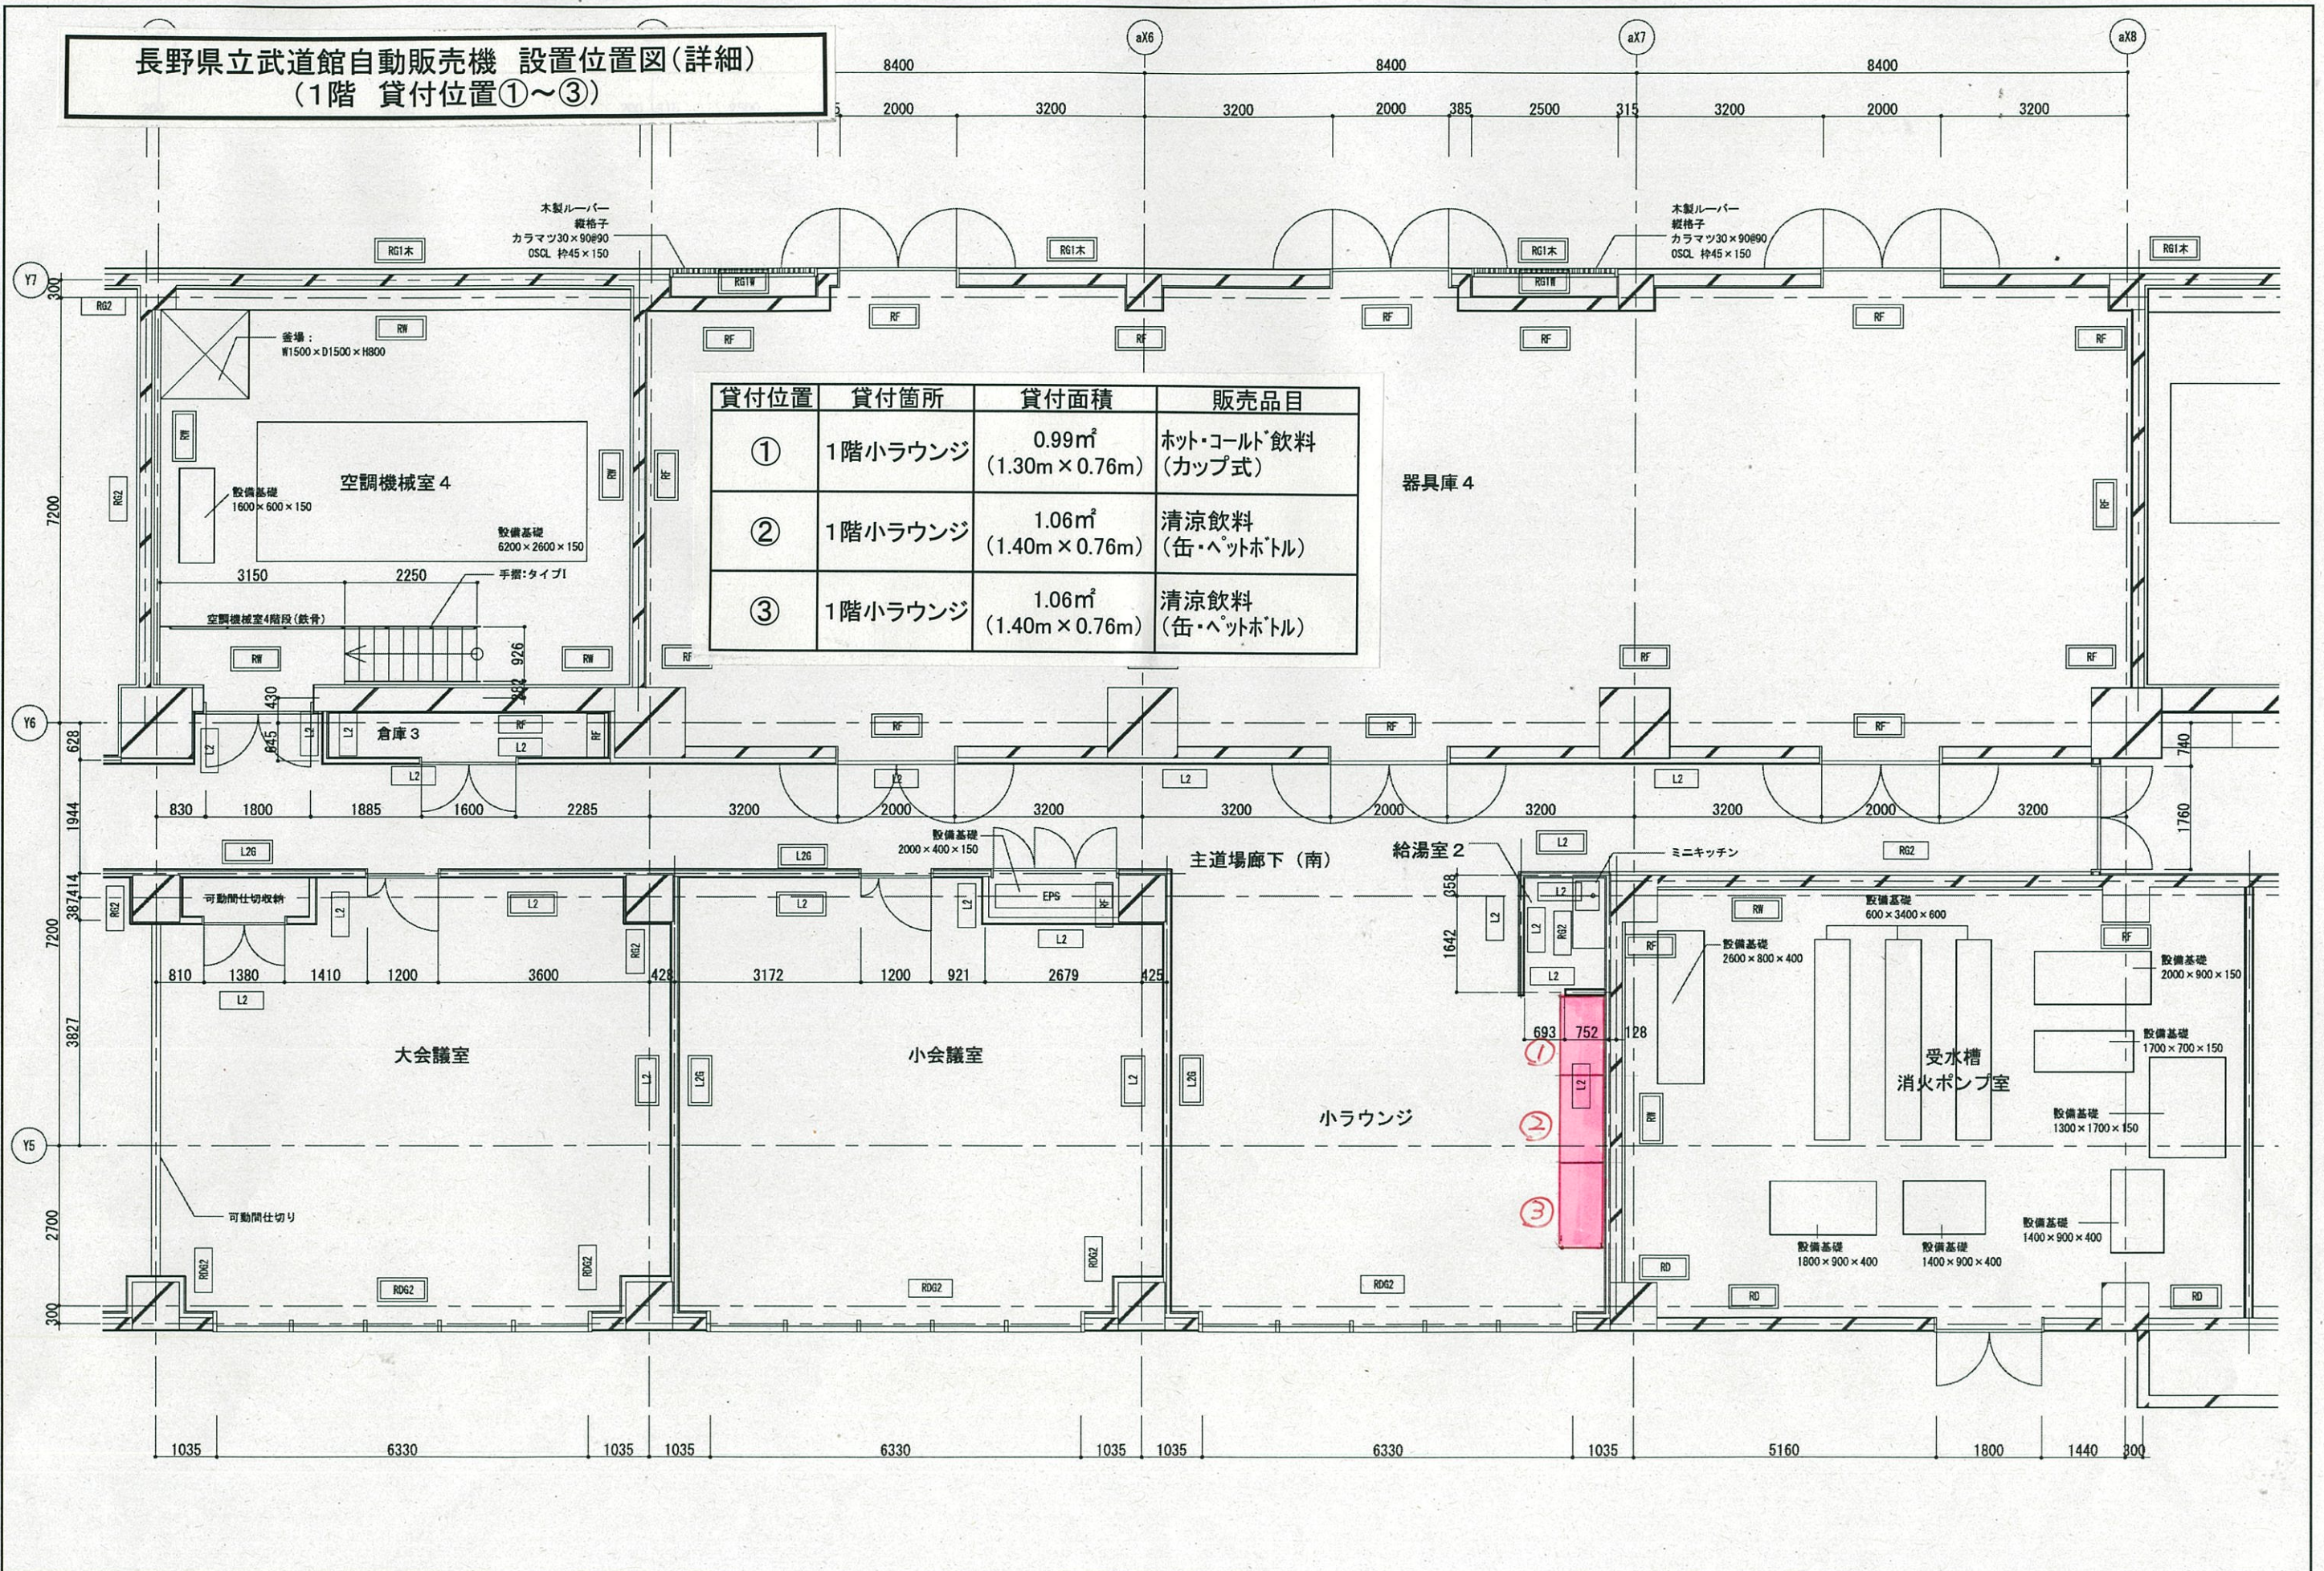

長野県立武道館自動販売機 設置位置図  
(1階 貸付位置①~③)

貸付位置	貸付箇所	貸付面積	販売品目
①	1階小ラウンジ	0.99㎡ (1.30m × 0.76m)	ホット・コールド飲料 (カップ式)
②	1階小ラウンジ	1.06㎡ (1.40m × 0.76m)	清涼飲料 (缶・ペットボトル)
③	1階小ラウンジ	1.06㎡ (1.40m × 0.76m)	清涼飲料 (缶・ペットボトル)

長野県立武道館自動販売機 設置位置図(詳細)  
(1階 貸付位置①~③)

貸付位置	貸付箇所	貸付面積	販売品目
①	1階小ラウンジ	0.99㎡ (1.30m × 0.76m)	ホット・コールド飲料 (カップ式)
②	1階小ラウンジ	1.06㎡ (1.40m × 0.76m)	清涼飲料 (缶・ペットボトル)
③	1階小ラウンジ	1.06㎡ (1.40m × 0.76m)	清涼飲料 (缶・ペットボトル)

長野県立武道館自動販売機 設置位置図  
(2階 貸付位置④~⑤)

貸付位置	貸付箇所	貸付面積	販売品目
④	2階ロビー	1.06㎡ (1.40m × 0.76m)	清涼飲料 (缶・ペットボトル)
⑤	2階ロビー	1.06㎡ (1.40m × 0.76m)	清涼飲料 (缶・ペットボトル)

長野県立武道館自動販売機 設置位置図(詳細)  
(2階 貸付位置④~⑤)

貸付位置	貸付箇所	貸付面積	販売品目
④	2階ロビー	1.06㎡ (1.40m × 0.76m)	清涼飲料 (缶・ペットボトル)
⑤	2階ロビー	1.06㎡ (1.40m × 0.76m)	清涼飲料 (缶・ペットボトル)