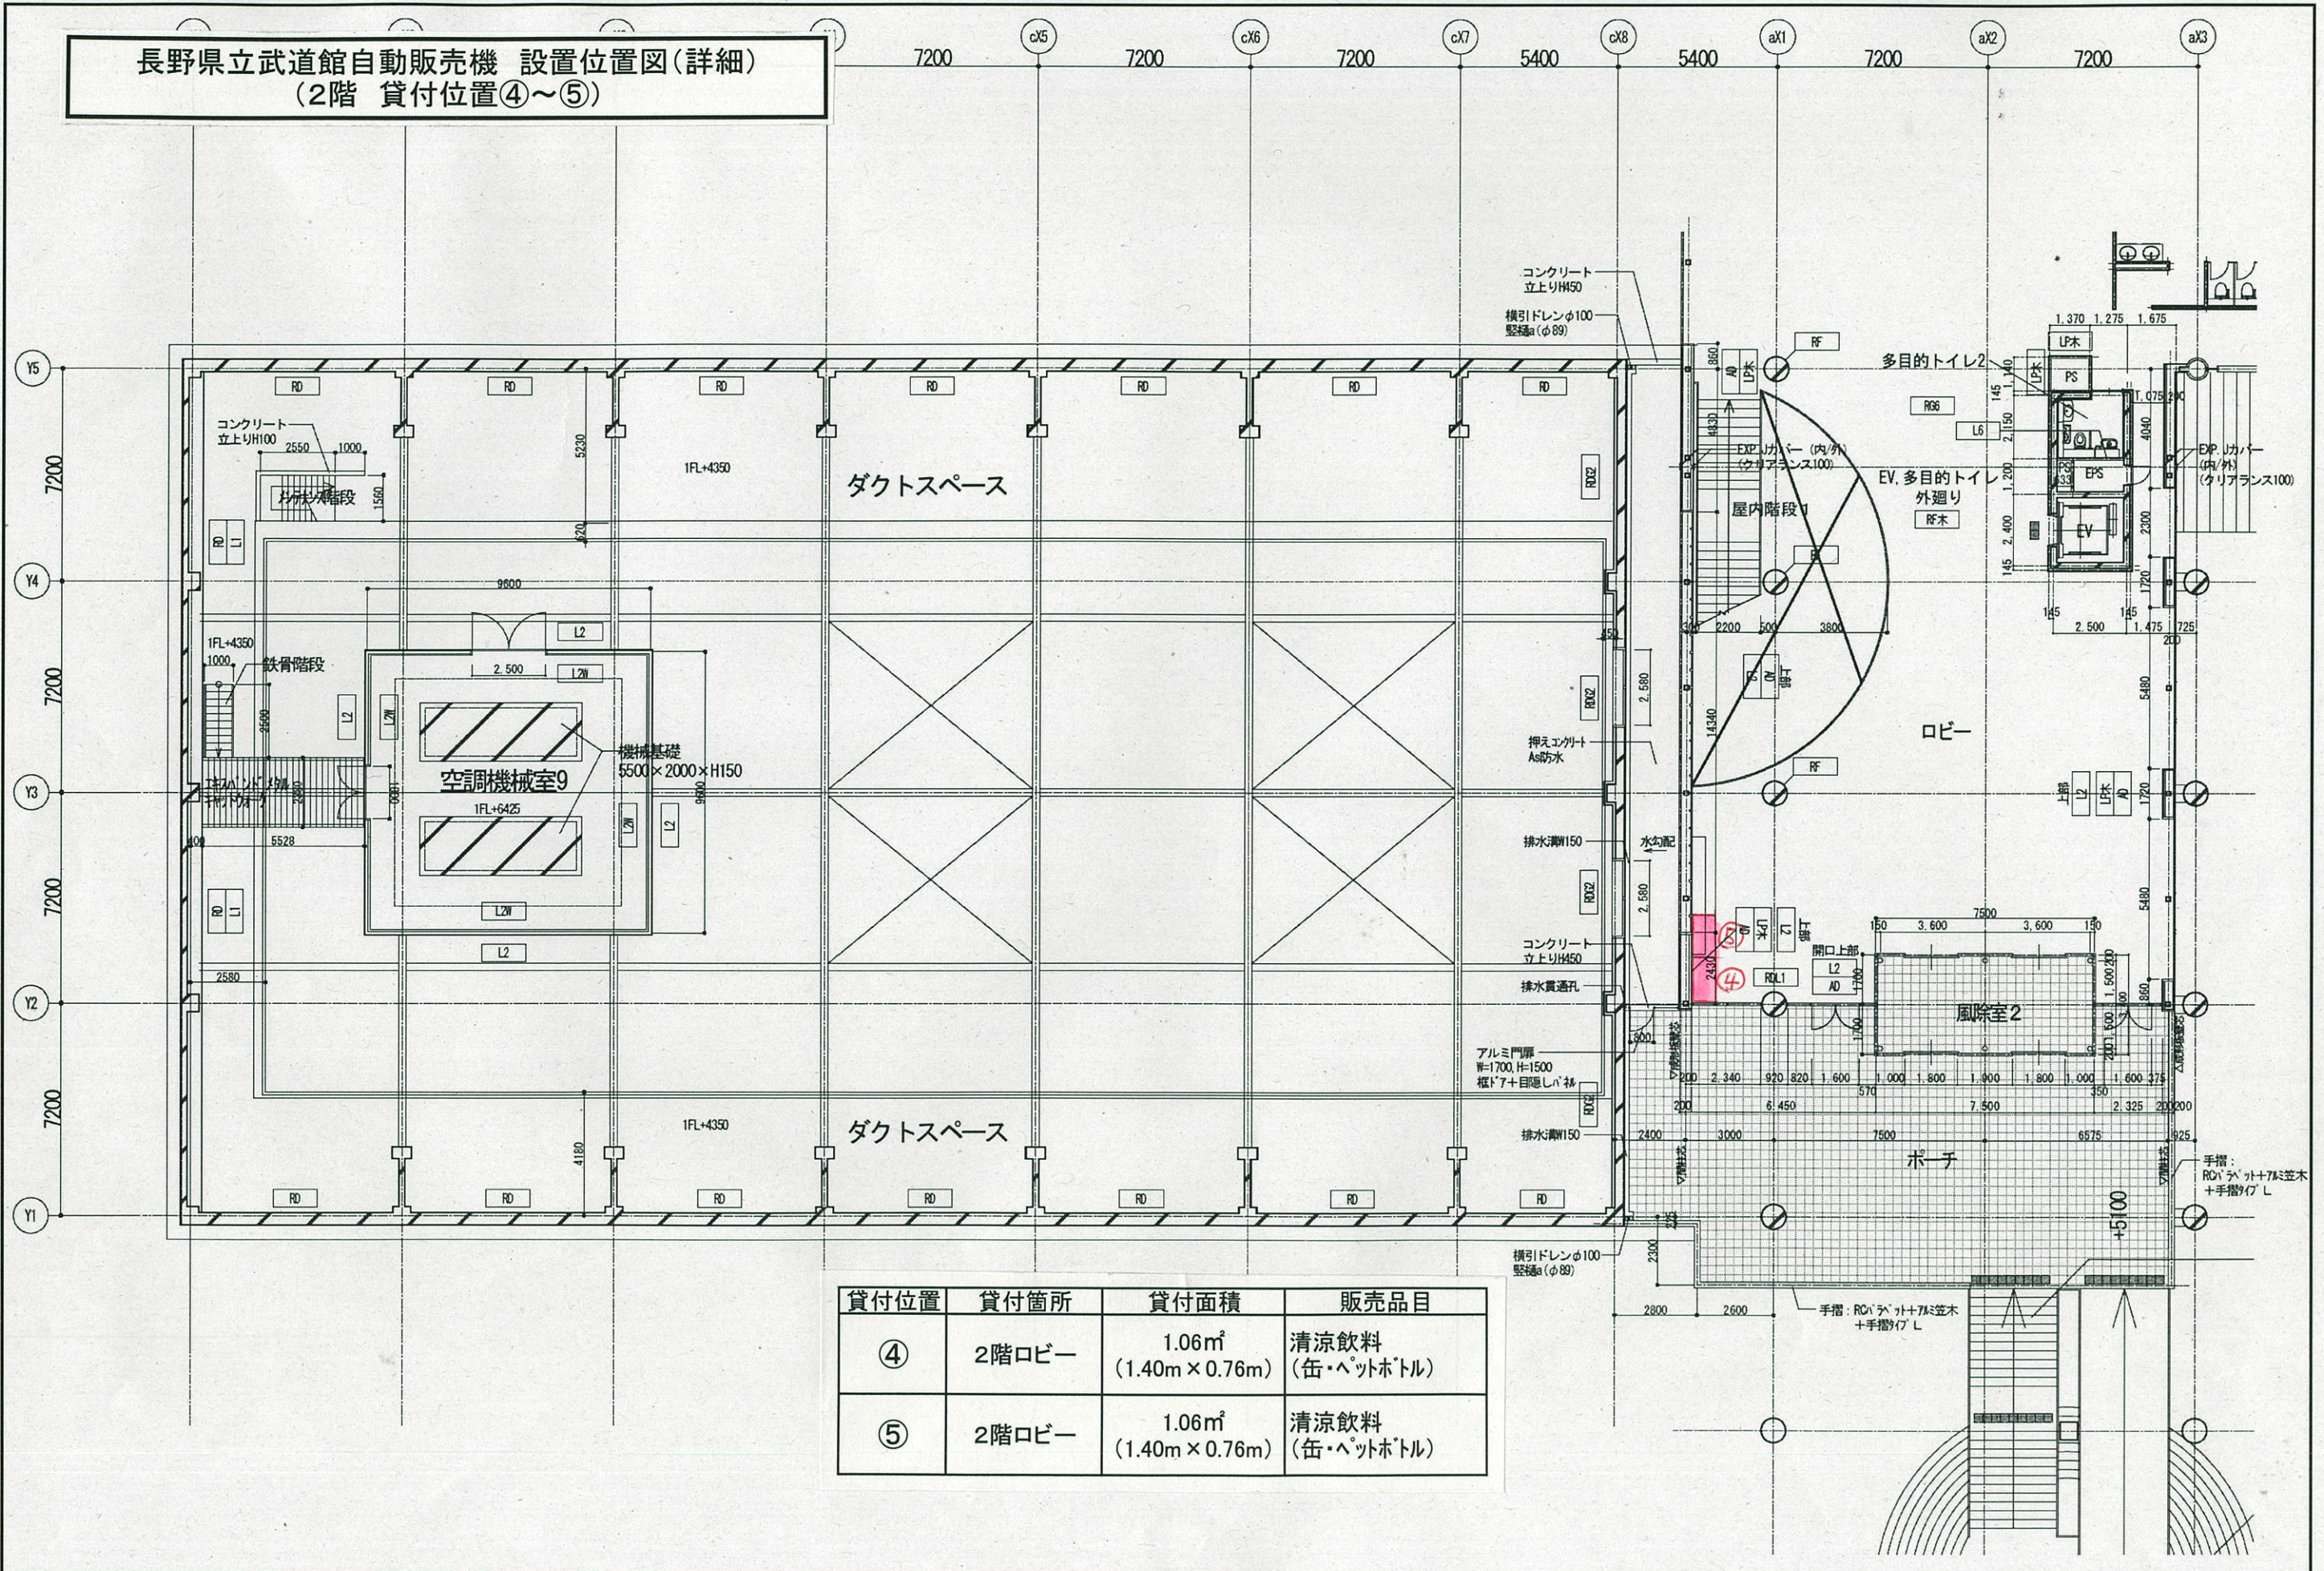

長野県立武道館自動販売機 設置位置図  
(1階 貸付位置①~③)

貸付位置	貸付箇所	貸付面積	販売品目
①	1階小ラウンジ	0.99㎡ (1.30m × 0.76m)	ホット・コールド飲料 (カップ式)
②	1階小ラウンジ	1.06㎡ (1.40m × 0.76m)	清涼飲料 (缶・ペットボトル)
③	1階小ラウンジ	1.06㎡ (1.40m × 0.76m)	清涼飲料 (缶・ペットボトル)

長野県立武道館自動販売機 設置位置図(詳細)  
(1階 貸付位置①~③)

貸付位置	貸付箇所	貸付面積	販売品目
①	1階小ラウンジ	0.99㎡ (1.30m × 0.76m)	ホット・コールド飲料 (カップ式)
②	1階小ラウンジ	1.06㎡ (1.40m × 0.76m)	清涼飲料 (缶・ペットボトル)
③	1階小ラウンジ	1.06㎡ (1.40m × 0.76m)	清涼飲料 (缶・ペットボトル)

長野県立武道館自動販売機 設置位置図  
(2階 貸付位置④~⑤)

貸付位置	貸付箇所	貸付面積	販売品目
④	2階ロビー	1.06㎡ (1.40m × 0.76m)	清涼飲料 (缶・ペットボトル)
⑤	2階ロビー	1.06㎡ (1.40m × 0.76m)	清涼飲料 (缶・ペットボトル)

長野県立武道館自動販売機 設置位置図(詳細)  
(2階 貸付位置④~⑤)

貸付位置	貸付箇所	貸付面積	販売品目
④	2階ロビー	1.06㎡ (1.40m × 0.76m)	清涼飲料 (缶・ペットボトル)
⑤	2階ロビー	1.06㎡ (1.40m × 0.76m)	清涼飲料 (缶・ペットボトル)