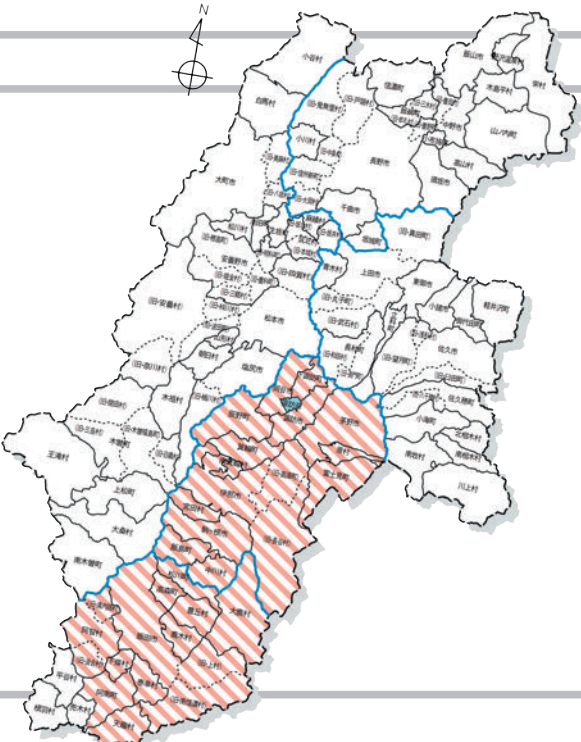

積雪地域
 (13市12町23村)
 根拠法：積雪寒冷特別地域における道路交通の確保に関する特別措置法
 (寒冷地域は県内全域)

地方生活圏
 (5圏域)

地震防災対策強化地域
 (6市8町11村)
 根拠法：大規模地震対策特別措置法

地方生活圏
 (5圏域)

連携中枢都市圏・定住自立圏等
 (13市22町29村)
 根拠：連携中枢都市圏構想推進要綱
 定住自立圏構想推進要綱
 ※大北・木曾地域では、県独自の広域連携の仕組みを形成

国営公園

国営アルプスあづみの公園