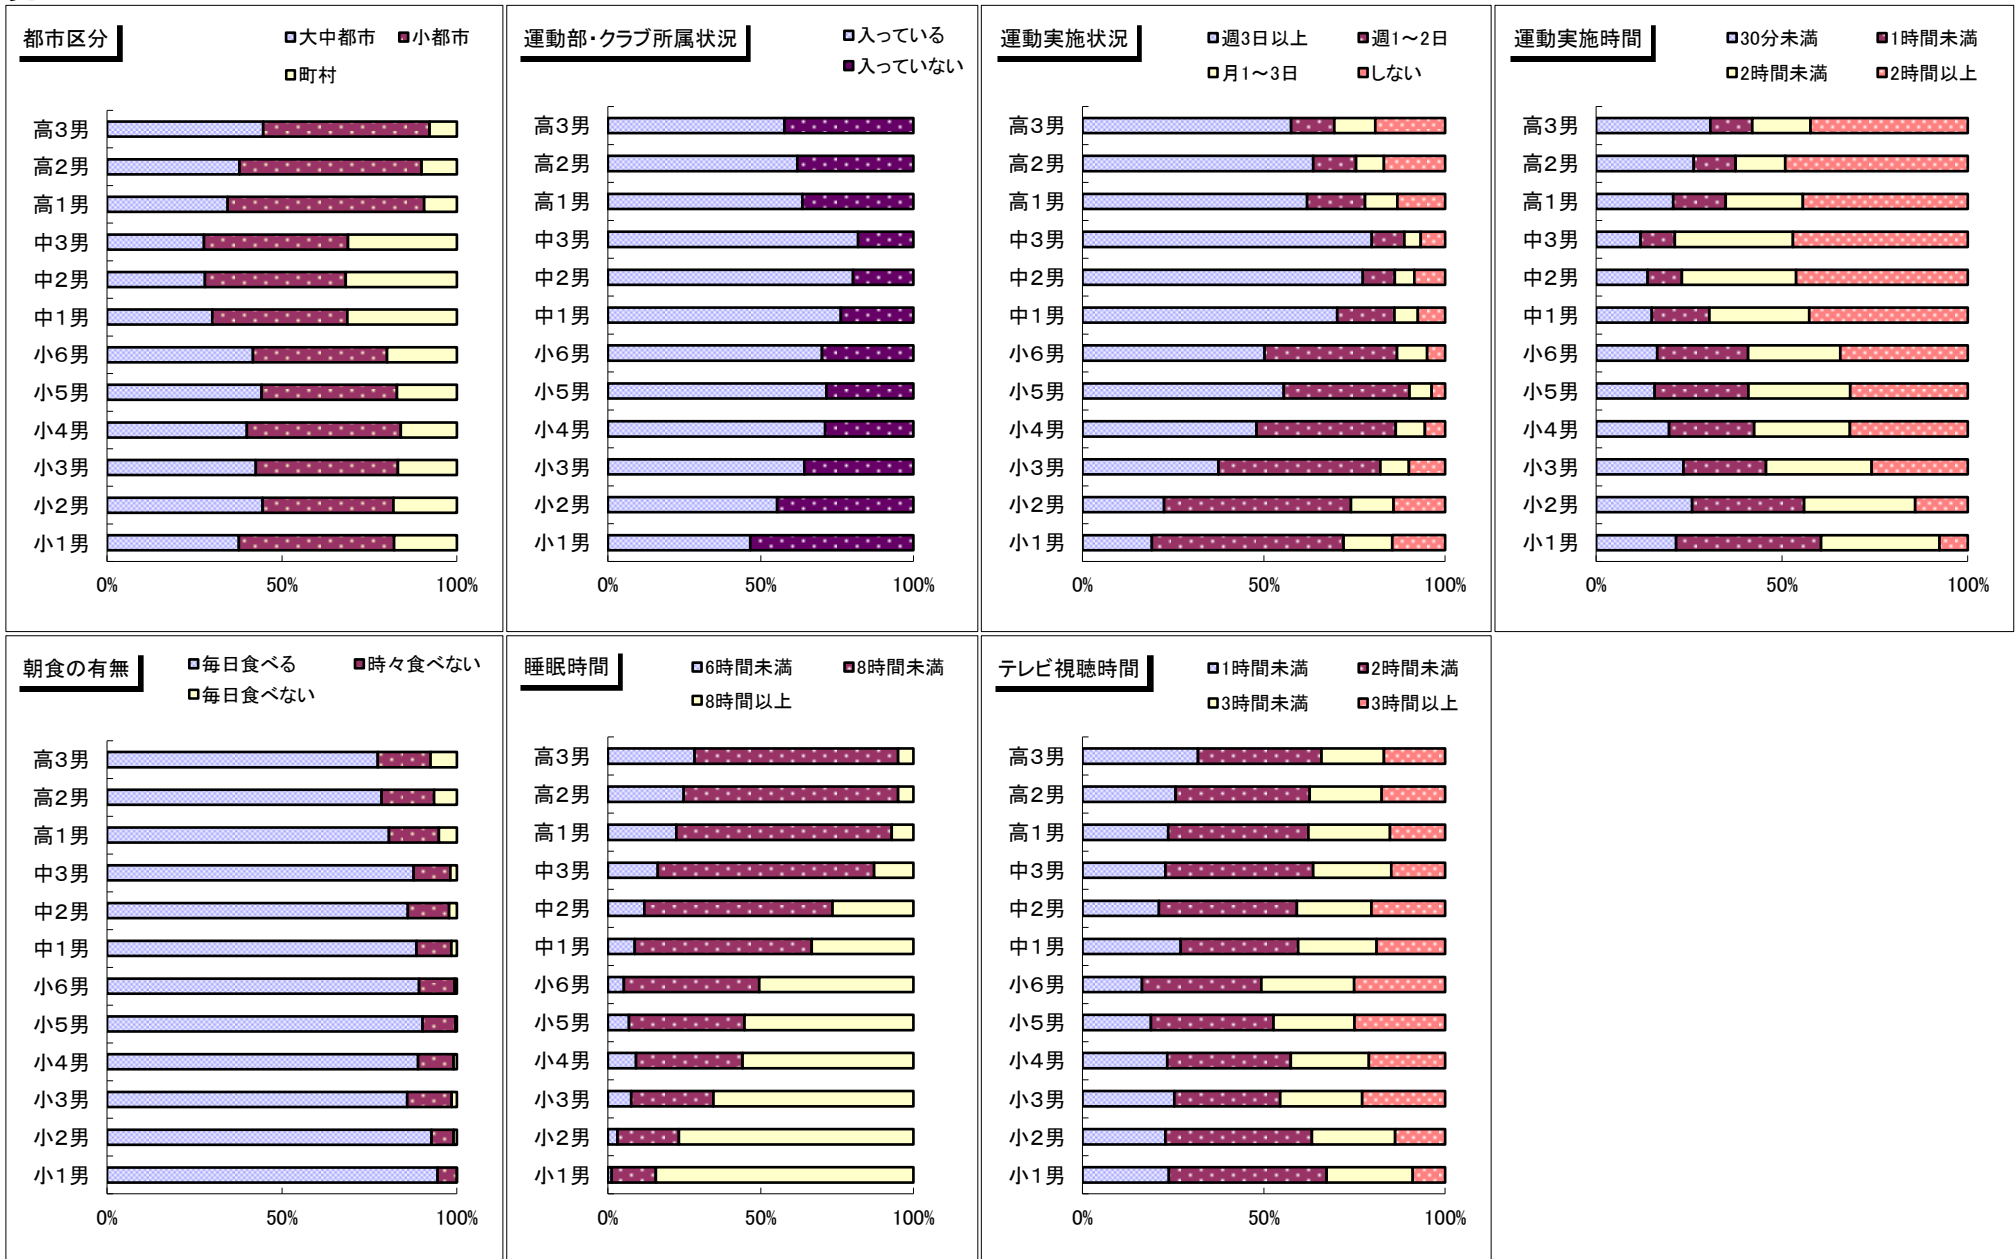

2017年度 長野県 生活実態調査 男女別推移グラフ

男子

2017年度 長野県 生活実態調査 男女別推移グラフ

作成日: 2017年10月30日

Page:2

女子