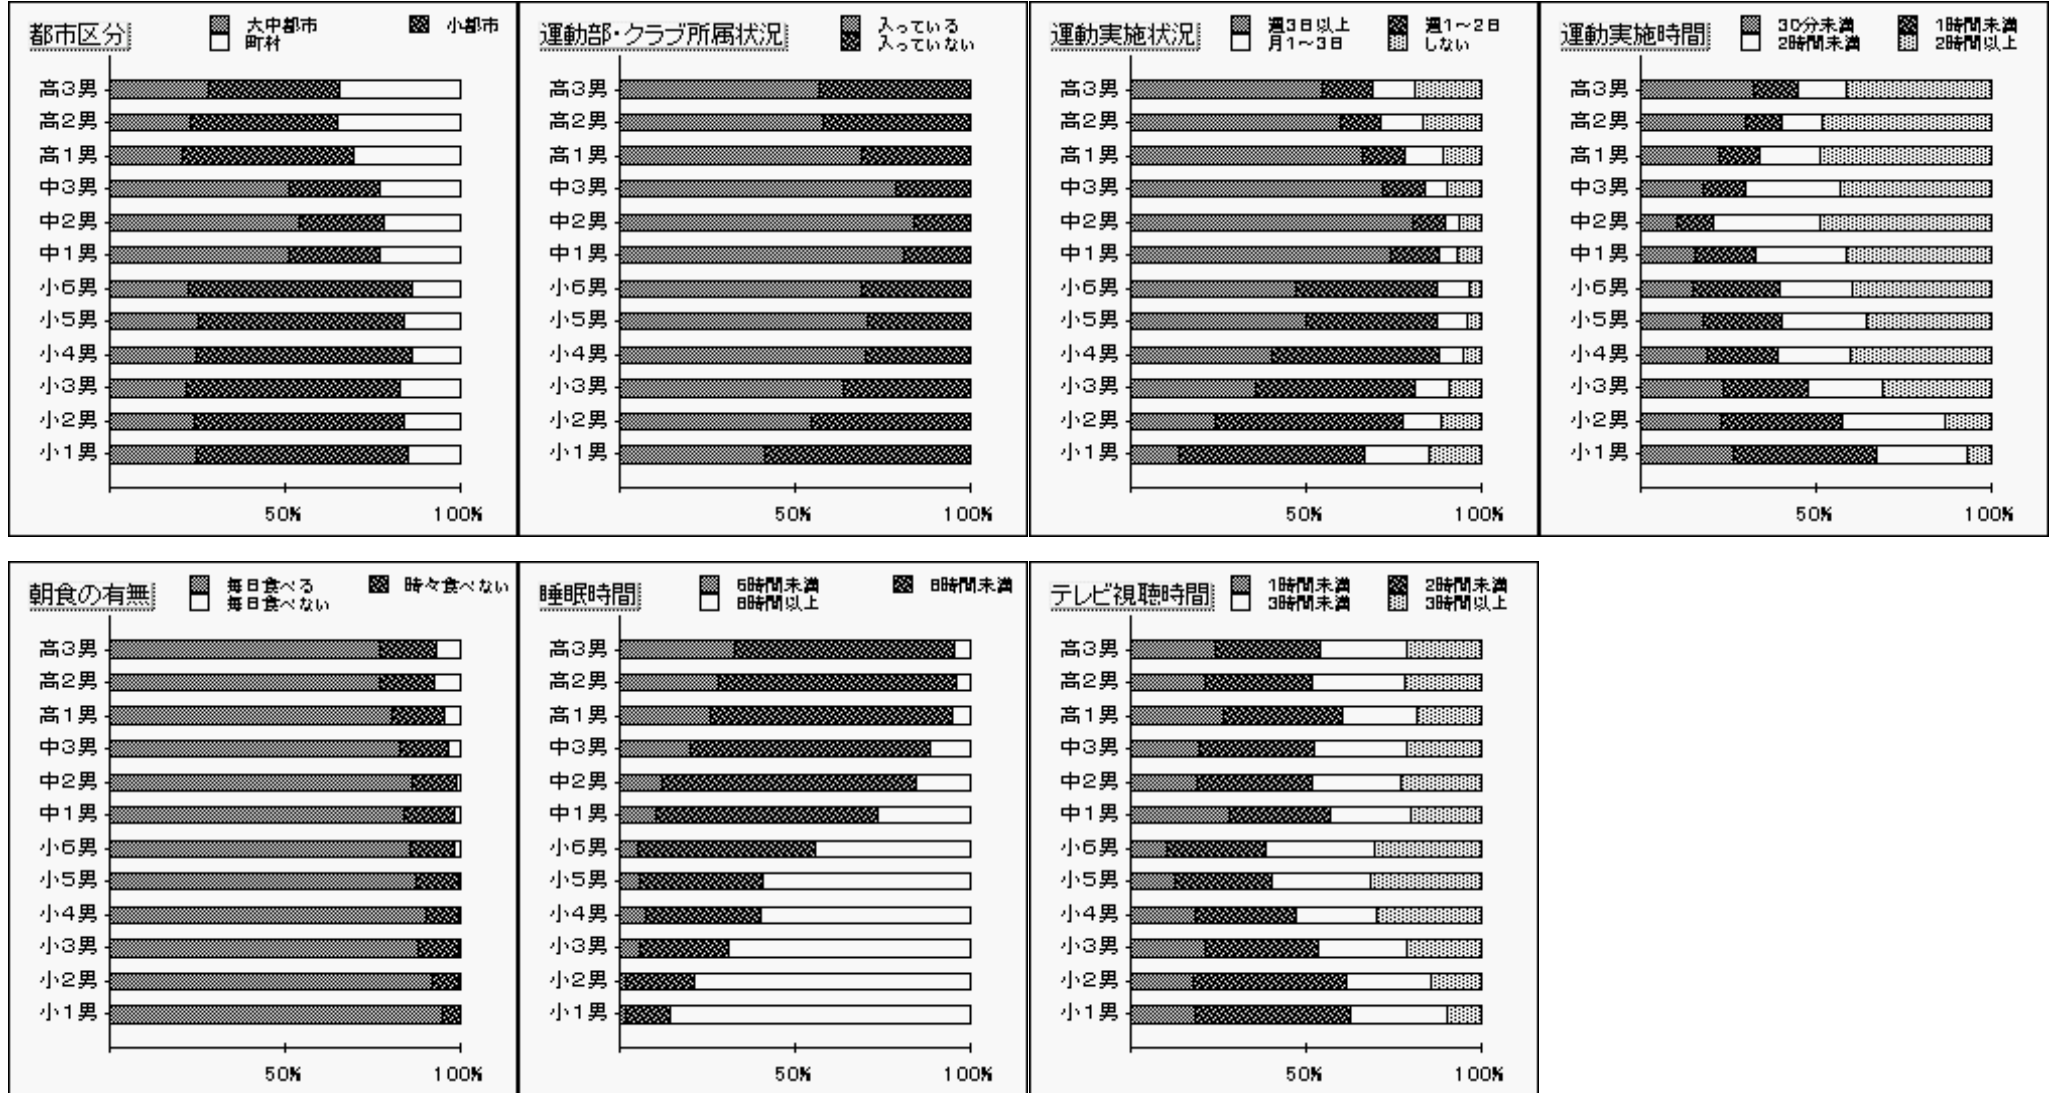

2006年度 長野県 生活実態調査 男女別推移グラフ

男子

2006年度 長野県 生活実態調査 男女別推移グラフ

女子