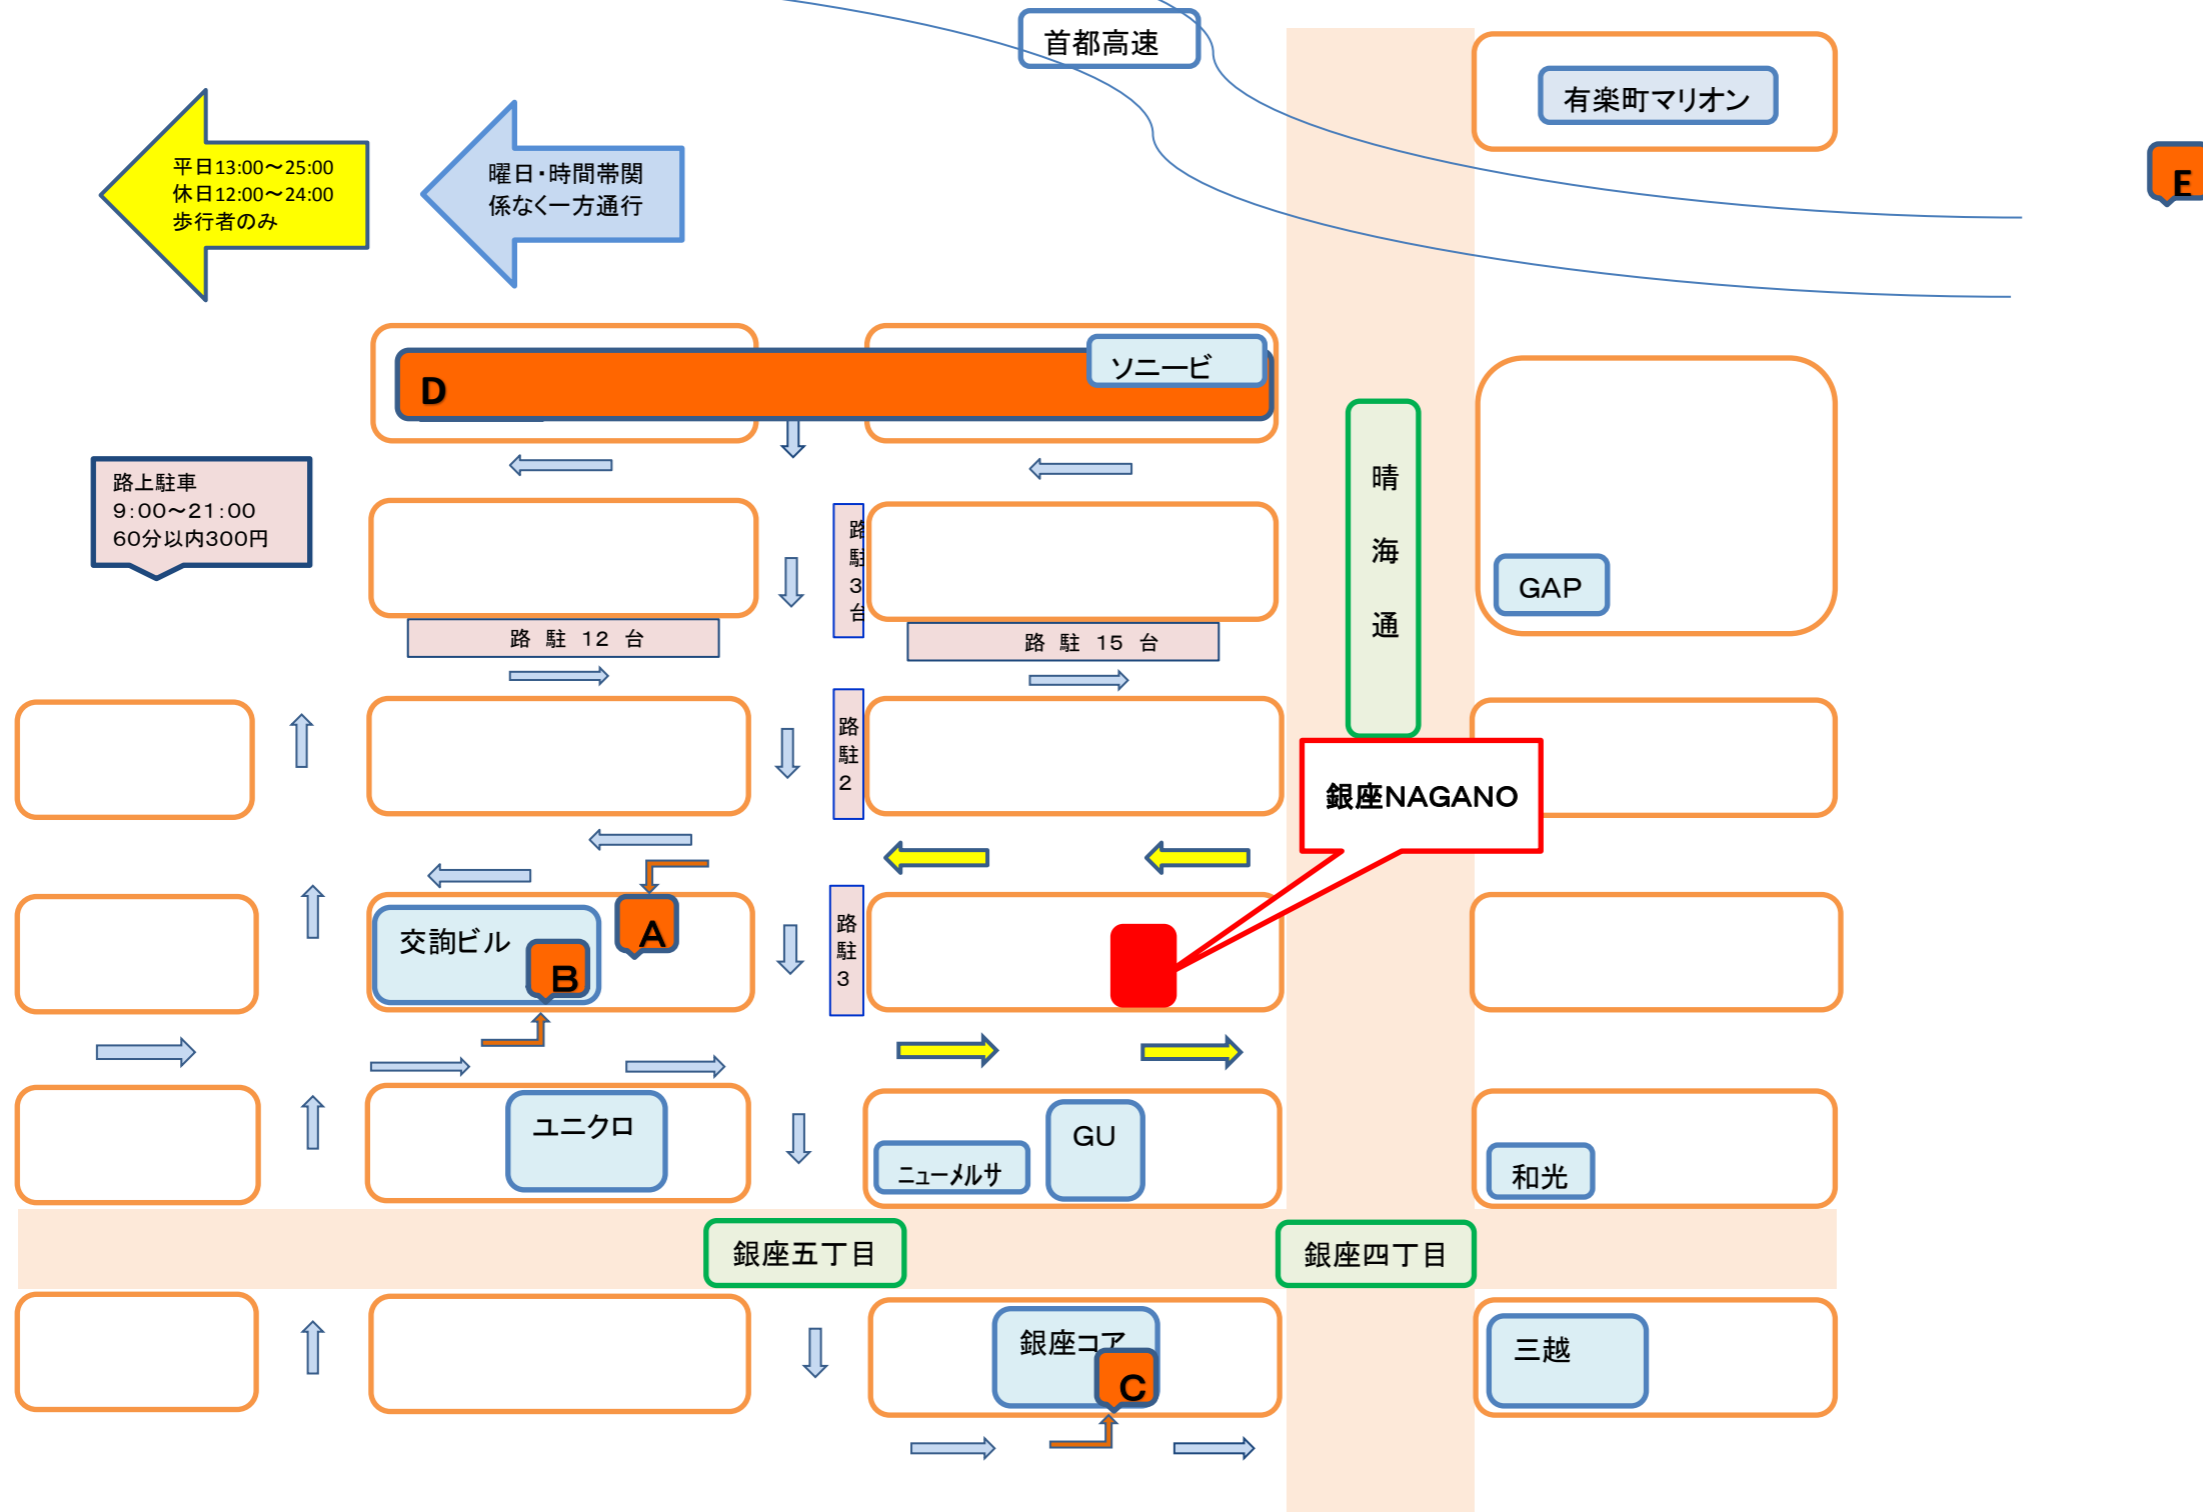

銀座NAGANO 周辺駐車場案内 マップ

平成27年4月現在

銀座NAGANO 周辺駐車場案内 詳細

平成27年4月現在

普通車

- A** ギンザコマツ駐車場(140m) 銀座6-9-5 ☎ 03-3569-2922
(営) 8:00~24:00 無休(駐車場営業時間外は入出庫できません)
(料) 8:00~24:00 30分 300円 0:00~8:00 60分 100円
当日最大料金 入庫当日~24:00まで 1,800円
(制) 幅 1.9m 長さ 5.3m 高さ 1.55m 重量 2.3t
(台) 66台
- B** リパーク交詢ビルディング(140m) 銀座6-8-7 ☎ 届出なし
(営) 8:00~24:00 無休(駐車場営業時間外は入出庫できません)
(料) 8:00~24:00 30分 300円 0:00~8:00 60分 100円
当日最大料金 入庫当日~24:00まで 1,800円
1泊料金 24:00~8:00 1,000円(24:00~8:00の間は入出庫できません)
(制) 幅 1.95m 長さ 5.3m 高さ 1.55m 重量 2.3t、最低地上高9.0cm以上
(台) 96台
- C** 銀座コア駐車場(220m) 銀座5-8-20 ☎ 03-3573-4761
(営) 8:00~23:30 無休(駐車場営業時間外は入出庫できません)
(料) 8:00~23:30 30分 300円
夜間、留置きも可能ですが、5,100円の利用料金が加算されます。
(制) 幅 2.05m 長さ 5.75m 高さ 1.55m 重量 2.2t
(台) 57台

ハイルーフ車

- D** 西銀座駐車場 銀座6-7 ☎ 03-3572-5201
(営) 24時間 年中無休
(料) 30分 310円
12時間まで 最大3,600円
24時間まで 最大7,200円
(制) 幅 2.1m 長さ 6m 高さ 2m程度 重量 3t
(台) 800台

大型バス

- E** 丸ノ内鍛冶橋駐車場 千代田区丸の内3-8-2 ☎ 3287-5771
(営) 24時間 無休
(料) 8:00~20:00/最初の30分250円、20:00~8:00/最初の60分100円
以降、30分1,400円
その他 19:00~7:00/夜間1泊料金7,000円
最大料金入庫後5時間ごとに3,000円
大型バスでご利用の際には要予約。
(台) 不定(普通車と共用)